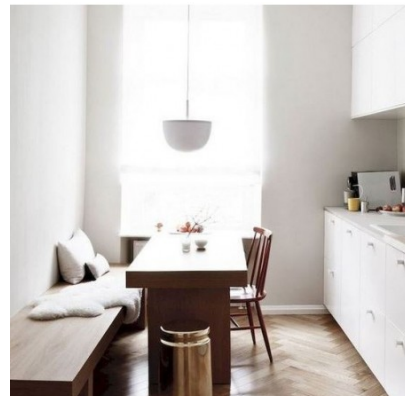

**Contemporary
Κατοικία Deluxe
40 τμ**

Λ. Μεσογείων 354
Αγία Παρασκευή, 15341
Τ. 2130997721

Σύνολο: 14.950,44 €