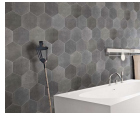

157,30 €

Σετ Μπάνιου Μαύρο

Σετ αξεσουάρ μπάνιου Σετ αξεσουάρ μπάνιου 5 τεμαχίων. Το σετ περιλαμβάνει: πετσετοθήκη, σαπυνοθήκη, άγκιστρο, χαρτοθήκη και κρίκο. Χρώμα: Μαύρο Η φωτογραφία είναι ενδεικτική.

119,60 €

176,00 €

Φωτιστικό Οροφής Σποτ Χωνευτό Τετράγωνο

Υλικό: Αλουμίνιο Φινίρισμα: Λευκό Διαστάσεις: 100x100x38 mm Διαστάσεις χώνεψης: 90 mm

3,50 €

Στήλη Ντους 2 Εξόδων Μαύρο Mat EURORAMA TONDA

Κατασκευαστής :Grohe Σειρά : Rainshower 210 Με θερμοσταστική μπαταρία λουτρού

570,00 €

Με εκροή Διακόπτης ασφαλείας στους 38°
C Σύστημα Cool Touch (Σώμα πάντα
δροσερό για αποφυγή εγκαύματος) Ύψος :
146.3 cm Κεφαλή Rainshower ø21cm

Πλακάκια μπάνιου 24x27,7 Esagona
επιφάνεια: Ματ, χρώμα: Γκρι

Πλακάκια μπάνιου 24x27,7 Esagona
επιφάνεια: Ματ, χρώμα: Γκρι

44,31 €

Πλακάκια μπάνιου 20x20 επιφάνεια:
Ματ, χρώμα: Μαύρο

Πλακάκια μπάνιου 20x20 επιφάνεια: Ματ,
χρώμα: Μαύρο

43,17 €

Μπαταρία νιπτήρας επικαθήμενη 2
λαβών από ορείχαλκο, χρώμα:
Μπρονζέ επιφάνεια: Ματ