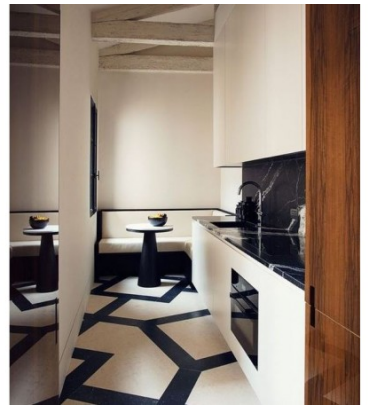

**Contemporary
Κατοικία Deluxe
30 τμ**

Σύνολο: 12.464,04 €

Κάτοψη: 30 m²

Δωμάτια και είδη διακόσμησης

Contemporary Σαλόνι 18 τμ

Είδη διακόσμησης

Σποτ Μονοφασικής Ράγας Led

Χρώμα Μάυρο Σώμα Χυτό Αλουμίνιο
Διαφανές πυρίμαχο γυαλί Λεπτός
Σχεδιασμός Περιστροφή: 360° & 180°
Τύπος: Συμβατά μόνο με ράγα 2 καλωδίων
του τύπου 2W*M*)