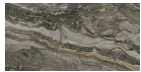

Πλακάκια μπάνιου 120x240 rettificato
επιφάνεια: Ματ, χρώμα: Γκρι

Πλακάκια μπάνιου 120x240 rettificato
επιφάνεια: Ματ, χρώμα: Γκρι

185,81 €

Σύνολο Δωματίου:

2.948,75 €