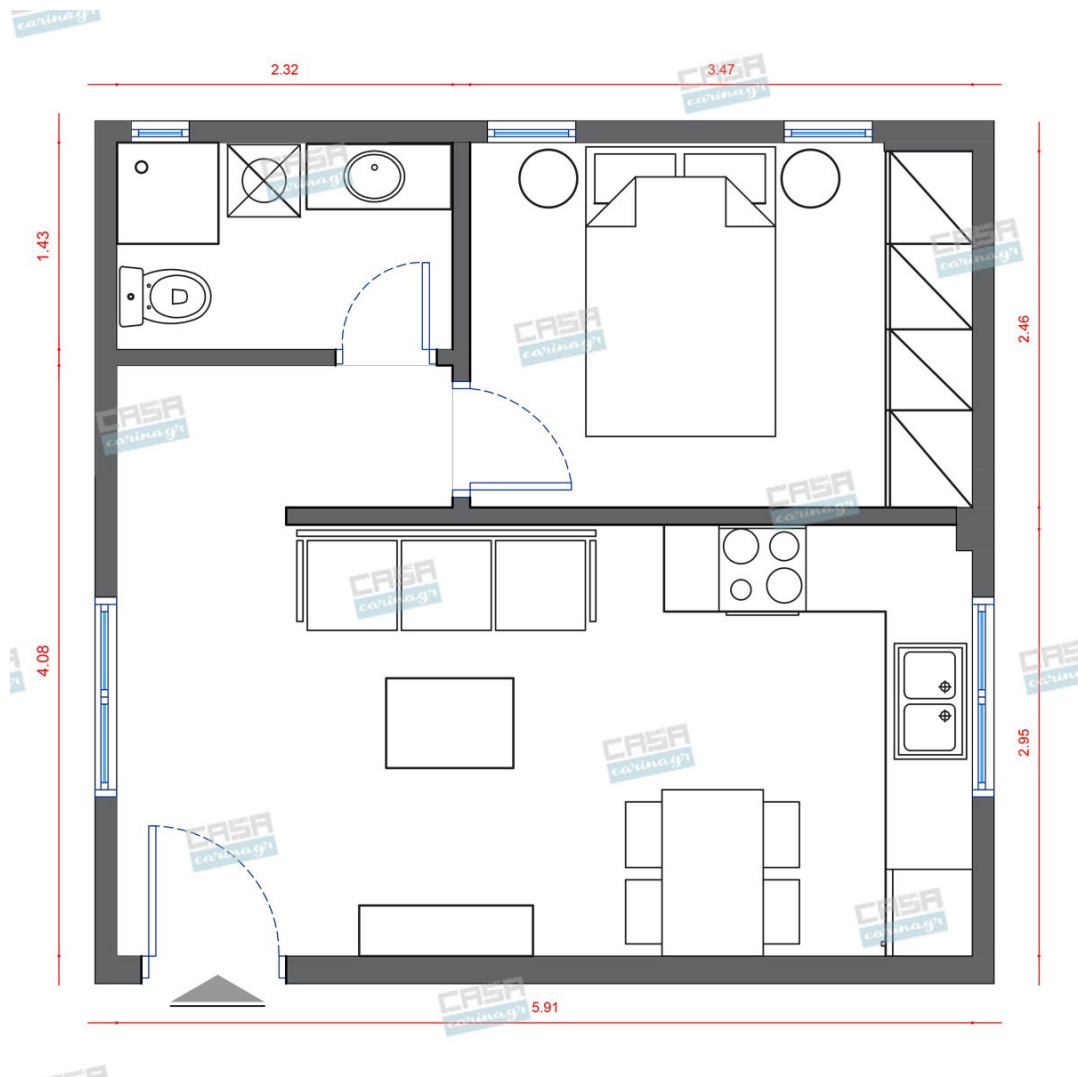

**Contemporary
Κατοικία Deluxe
30 τμ**

Σύνολο: 12.464,04 €

Κάτοψη: 30 m²

Δωμάτια και είδη διακόσμησης

Contemporary Σαλόνι 18 τμ

Είδη διακόσμησης

Σποτ Μονοφασικής Ράγας Led

Χρώμα Μάυρο Σώμα Χυτό Αλουμίνιο
Διαφανές πυρίμαχο γυαλί Λεπτός
Σχεδιασμός Περιστροφή:360° & 180°
Τύπος: Συμβατά μόνο με ράγα 2 καλωδίων
του τύπου 2W*M*)

20,92 €

Καρέκλα NEWORT BLACK

Ύψος: 83/46½ εκ Πλάτος: 52 εκ Βάθος: 55
εκ Ύψος καθίσματος: 46½ εκ 9

443,50 €

Τραπεζάκι Μέσης MADRID BLACK &
WHITE

ΔΙΑΣΤΑΣΕΙΣ Διάμετρος: 99 εκ Ύψος:
36/44 εκ Πάχος επιφάνειας τραπεζιού: 2 εκ
Ύψος μέχρι την επιφάνεια τραπεζιού: 42 εκ
ΥΛΙΚΑ Επιφάνεια τραπεζιού:
κεραμεικό/μοριossανίδα μεσαίας
πυκνότητας Πόδι/βάση: τσιμέντο/ατσάλι
ΦΙΝΙΡΙΣΜΑ Επιφάνεια τραπεζιού:
κεραμεικό/λάκα Πόδι/βάση: τσιμέντο/με
επίστρωση σκόνης