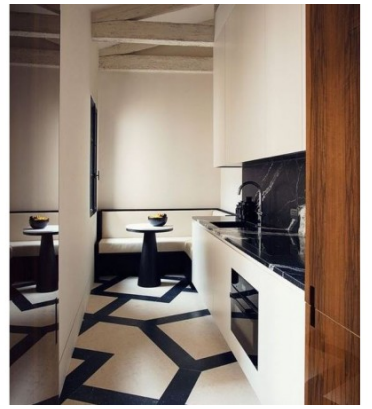

**Contemporary
Κατοικία Deluxe
30 τμ**

Σύνολο: 12.464,04 €

Κάτοψη: 30 m²

Δωμάτια και είδη διακόσμησης

Contemporary Σαλόνι 18 τμ

Είδη διακόσμησης

Σποτ Μονοφασικής Ράγας Led

Χρώμα Μάυρο Σώμα Χυτό Αλουμίνιο
Διαφανές πυρίμαχο γυαλί Λεπτός
Σχεδιασμός Περιστροφή:360° & 180°
Τύπος: Συμβατά μόνο με ράγα 2 καλωδίων
του τύπου 2W*M*)