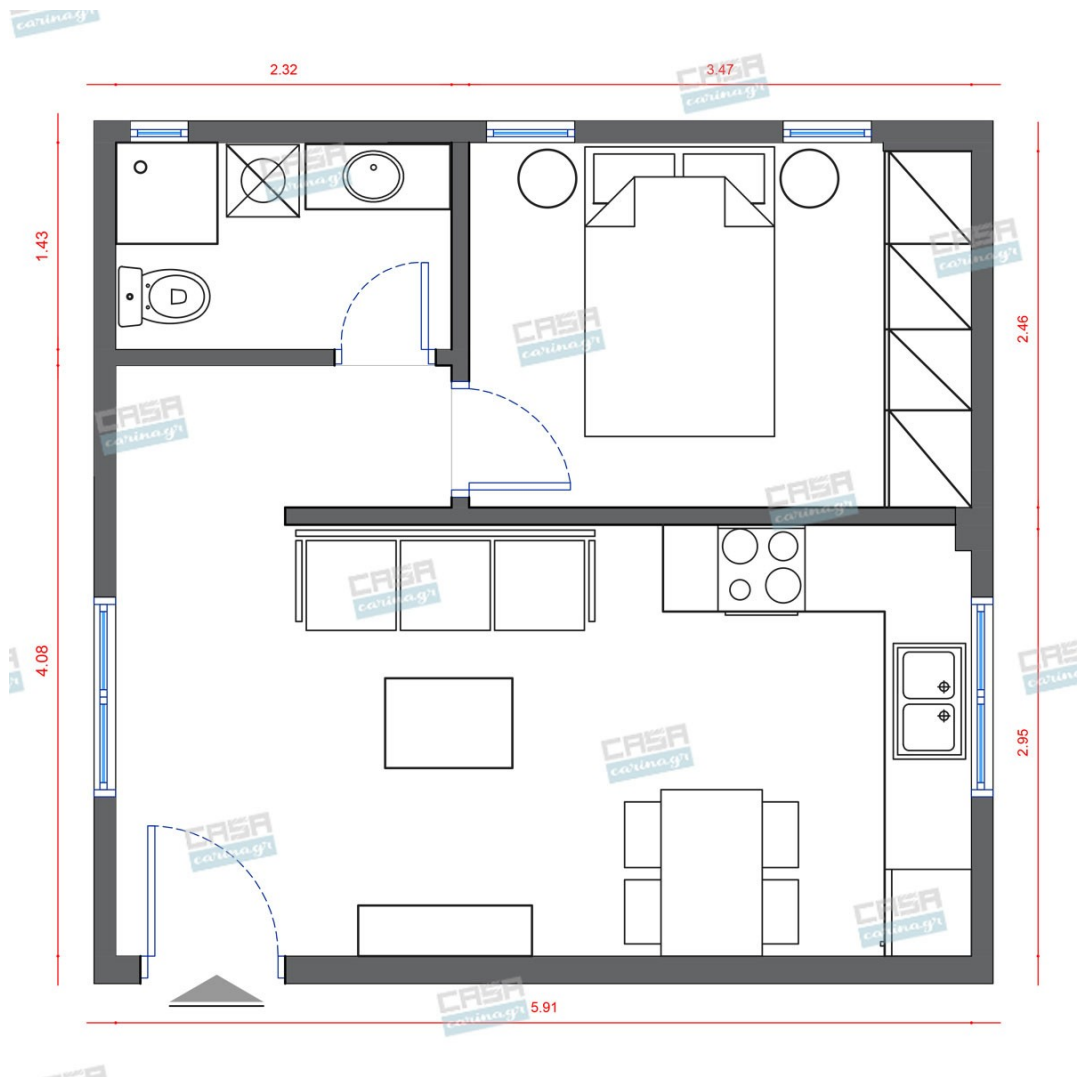

**Contemporary
Κατοικία Deluxe
30 τμ**

Σύνολο: 12.464,04 €

Κάτοψη: 30 m²

Δωμάτια και είδη διακόσμησης

Contemporary Σαλόνι 18 τμ

Είδη διακόσμησης

Σποτ Μονοφασικής Ράγας Led

Χρώμα Μάυρο Σώμα Χυτό Αλουμίνιο
Διαφανές πυρίμαχο γυαλί Λεπτός
Σχεδιασμός Περιστροφή: 360° & 180°
Τύπος: Συμβατά μόνο με ράγα 2 καλωδίων
του τύπου 2W*M*)

20,92 €

Καρέκλα NEWORT BLACK

Ύψος: 83/46½ εκ Πλάτος: 52 εκ Βάθος: 55
εκ Ύψος καθίσματος: 46½ εκ 9

443,50 €

Τραπεζάκι Μέσης MADRID BLACK &
WHITE

ΔΙΑΣΤΑΣΕΙΣ Διάμετρος: 99 εκ Ύψος:
36/44 εκ Πάχος επιφάνειας τραπεζιού: 2 εκ
Ύψος μέχρι την επιφάνεια τραπεζιού: 42 εκ
ΥΛΙΚΑ Επιφάνεια τραπεζιού:
κεραμεικό/μοριossανίδα μεσαίας
πυκνότητας Πόδι/βάση: τσιμέντο/ατσάλι
ΦΙΝΙΡΙΣΜΑ Επιφάνεια τραπεζιού:
κεραμεικό/λάκα Πόδι/βάση: τσιμέντο/με
επίστρωση σκόνης