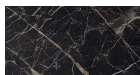

261,00 €

Πλακάκια δαπέδου 60x120, στυλ:
μαρμάρου rettificato επιφάνεια:
Γυαλιστερή, χρώμα: Μαύρο

Πλακάκια δαπέδου 60x120, στυλ: μαρμάρου
rettificato επιφάνεια: Γυαλιστερή, χρώμα:
Μαύρο

60,23 €

Πλακάκια δαπέδου 60x120 glossy,
στυλ: μαρμάρου rettificato επιφάνεια:
Γυαλιστερή, χρώμα: Μαύρο

Πλακάκια δαπέδου 60x120 glossy, στυλ:
μαρμάρου rettificato επιφάνεια: Γυαλιστερή,
χρώμα: Μαύρο

66,65 €

Σετ Λεκάνη επίτοιχη (κρεμαστή)

Δεν συμπεριλαμβάνεται καζανάκι -

251,61 €

υψηλής πίεσης+ Κάλυμμα soft closing συνδυάζεται με εντοιχιζόμενο καζανάκι και back to wall με κρυφό σύστημα πλάκετα
στήριξης 54x36x40 επιφάνεια: Γυαλιστερή, χρώμα: Λευκό