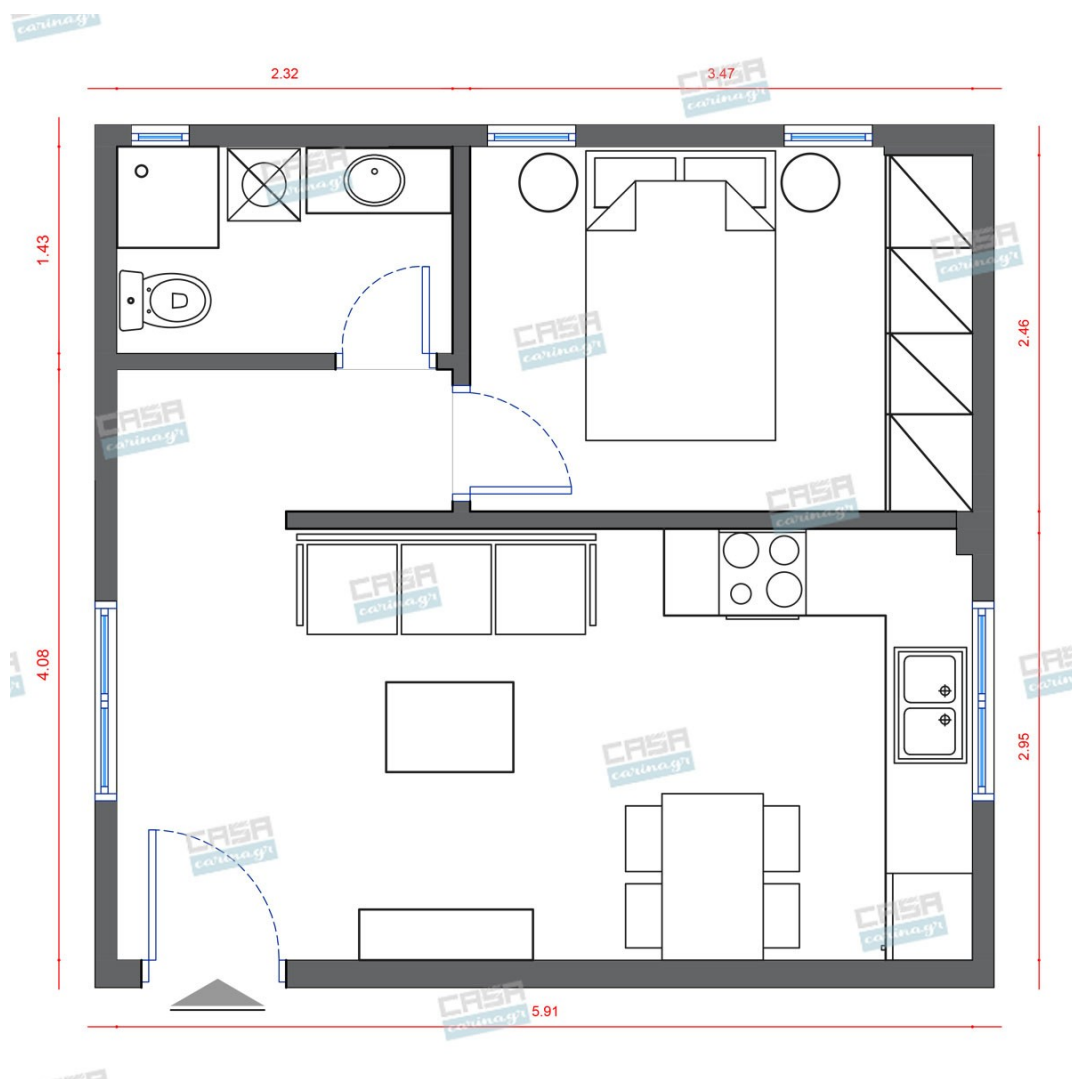

Κάτοψη: 30 m²