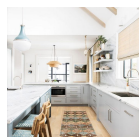

Έπιπλο Κουζίνας Boho 12τμ

Παράδοση 30-35 μέρες Στην τιμή
περιλαμβάνεται και ο πάγκος.
Υλικό: Μάρμαρο Κουτιά: Μελαμίνη
Πορτάκια πάνω: Μελαμίνη Γυαλιστερή ή
Mat Πορτάκια κάτω: Μελαμίνη Σε Χρώμα

8.000,00 €