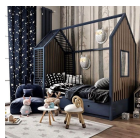

Κρεβάτι Blue Ειδική Κατασκευή
Σπιτάκι

-

2.000,00 €

Σύνολο Δωματίου:

2.806,56 €