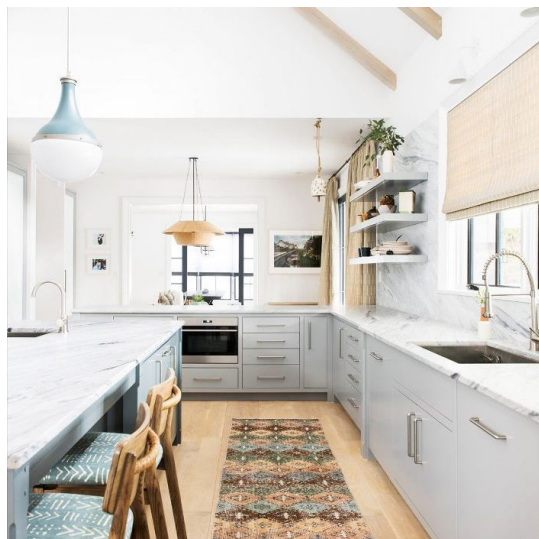

Boho Κουζίνα 12 τμ

Είδη διακόσμησης

Μπαταρία Κουζίνας Χρωμέ

Αναμεικτική, επαγγελματικού τύπου, ψηλή μπαταρία κουζίνας Ψηλή, επαγγελματικού τύπου Pull-down ντους, 2 λειτουργιών Μηχανισμός με κεραμικούς δίσκους Εύκαμπτοι σωλήνες σύνδεσης 1/2 Χρώμα: Χρώμιο

225,40 €

Νεροχύτης Υποκαθήμενος INOX MAT BLANCO ANDANO

Εξωτερικές διαστάσεις : 74x44 cm Βάση για ντουλάπι : 80 cm Διαστάσεις γούρνας : 70x40x19 cm

520,00 €

Σκαμπώ Bar Aimee

Σκαμπώ από ξύλο ευκάλυπτου και σχοινί. Διαστάσεις: 56x54x109cm

217,00 €

Φωτιστικό Οροφής Αλουμινίου Βεραμάν

Μοντέρνο φωτιστικό οροφής με κωνικό καπέλο από αλουμίνιο σε βεραμάν χρώμα. Στο πάνω μέρος διαθέτει ξύλινη λεπτομέρεια. Δέχεται ένα λαμπτήρα με βάση E27 και μέγιστη ισχύ 40W. Ύψος: 41 εκ. Διάμετρος: 24 εκ. Μέγιστο Ύψος: 161 εκ. Τύπος Λαμπτήρα: E27 Κατανάλωση: 40 watt

50,00 €

Έπιπλο Κουζίνας Boho 12τμ

Παράδοση 30-35 μέρες Στην τιμή περιλαμβάνεται και ο πάγκος. Υλικό: Μάρμαρο Κουτιά: Μελαμίνη Πορτάκια πάνω: Μελαμίνη Γυαλιστερή ή Ματ Πορτάκια κάτω: Μελαμίνη Σε Χρώμα

8.000,00 €