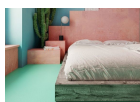

Κρεβάτι Ξύλινο Ειδική Κατασκευή

Υλικό: 100% ξύλο μάνγκο. Διαστάσεις: ΒΑΡΟΣ: 51.5 κιλ. ΜΗΚΟΣ: 169 εκ ΠΛΑΤΟΣ: 218 εκ ΥΨΟΣ: 76 εκ

1.300,00 €