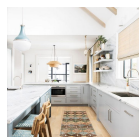

Έπιπλο Κουζίνας Boho 12τμ

Παράδοση 30-35 μέρες Στην τιμή περιλαμβάνεται και ο πάγκος. Υλικό: Μάρμαρο Κουτιά: Μελαμίνη Πορτάκια πάνω: Μελαμίνη Γυαλιστερή ή Ματ Πορτάκια κάτω: Μελαμίνη Σε Χρώμα

8.000,00 €