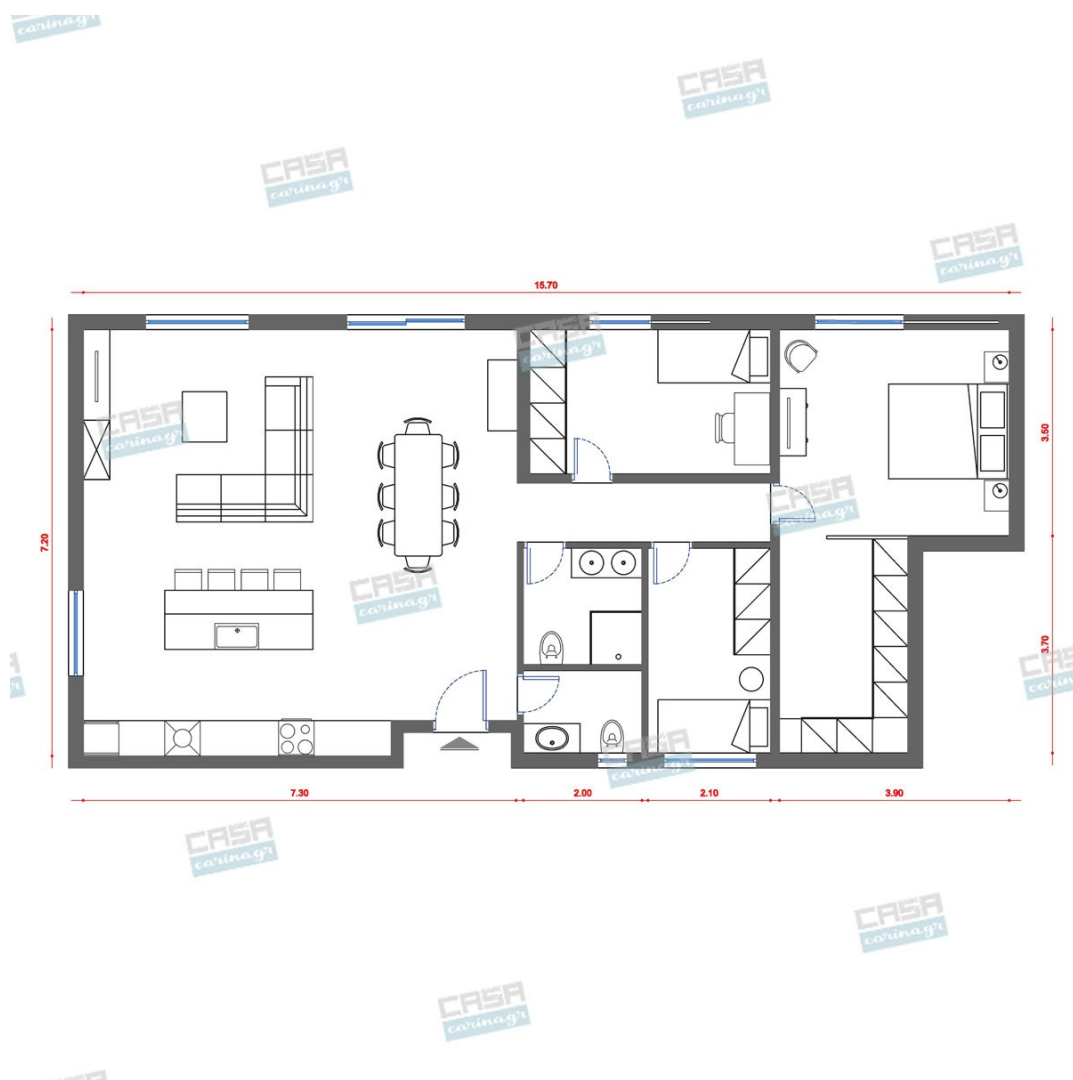

Αισθητική, παντού,
για τον καθένα!

Βοηο Κατοικία Economic 100 τμ

Λ. Μεσογείων 354
Αγία Παρασκευή, 15341
Τ. 2130997721

Σύνολο: 18.673,99 €

Κάτοψη: 100 m²

Δωμάτια και είδη διακόσμησης

Boho Σαλόνι-Κουζίνα-Τραπεζαρία 60 τμ

Νεροχύτης Υποκαθήμενος INOX
MAT BLANCO ANDANO

Εξωτερικές διαστάσεις : 74x44 cm Βάση
για ντουλάπι : 80 cm Διαστάσεις γούρνας
: 70x40x19 cm

520,00 €

Καναπές 3θέσιος HEAVEN WHITE

Διαστάσεις: 215x100x45cm

1.183,00 €