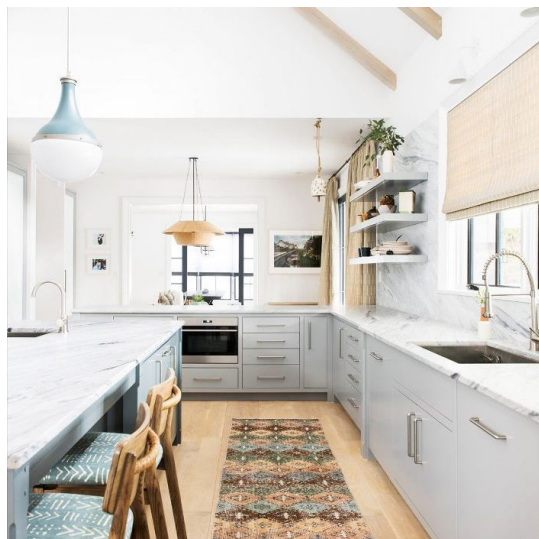

2.150,06 €

Boho Κουζίνα 12 τμ

Είδη διακόσμησης

Μπαταρία Κουζίνας Χρωμέ

Αναμεικτική, επαγγελματικού τύπου, ψηλή
μπαταρία κουζίνας Ψηλή, επαγγελματικού
τύπου Pull-down ντους, 2 λειτουργιών
Μηχανισμός με κεραμικούς δίσκους
Εύκαμπτοι σωλήνες σύνδεσης 1/2 Χρώμα:
Χρώμιο