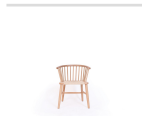

Καρέκλα Windsor Natural

Διαστάσεις: 51x55x70 εκ.

131,00 €