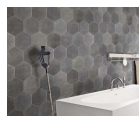

18,77 €

Πλακάκια μπάνιου 24x27,7 Esagona
επιφάνεια: Ματ, χρώμα: Γκρι

Πλακάκια μπάνιου 24x27,7 Esagona
επιφάνεια: Ματ, χρώμα: Γκρι

44,31 €

Σετ Λεκάνη επίτοιχη (κρεμαστή)
υψηλής πίεσης+ Κάλυμμα back to
wall 52x36,3x40 επιφάνεια:
Γυαλιστερή, χρώμα: Λευκό