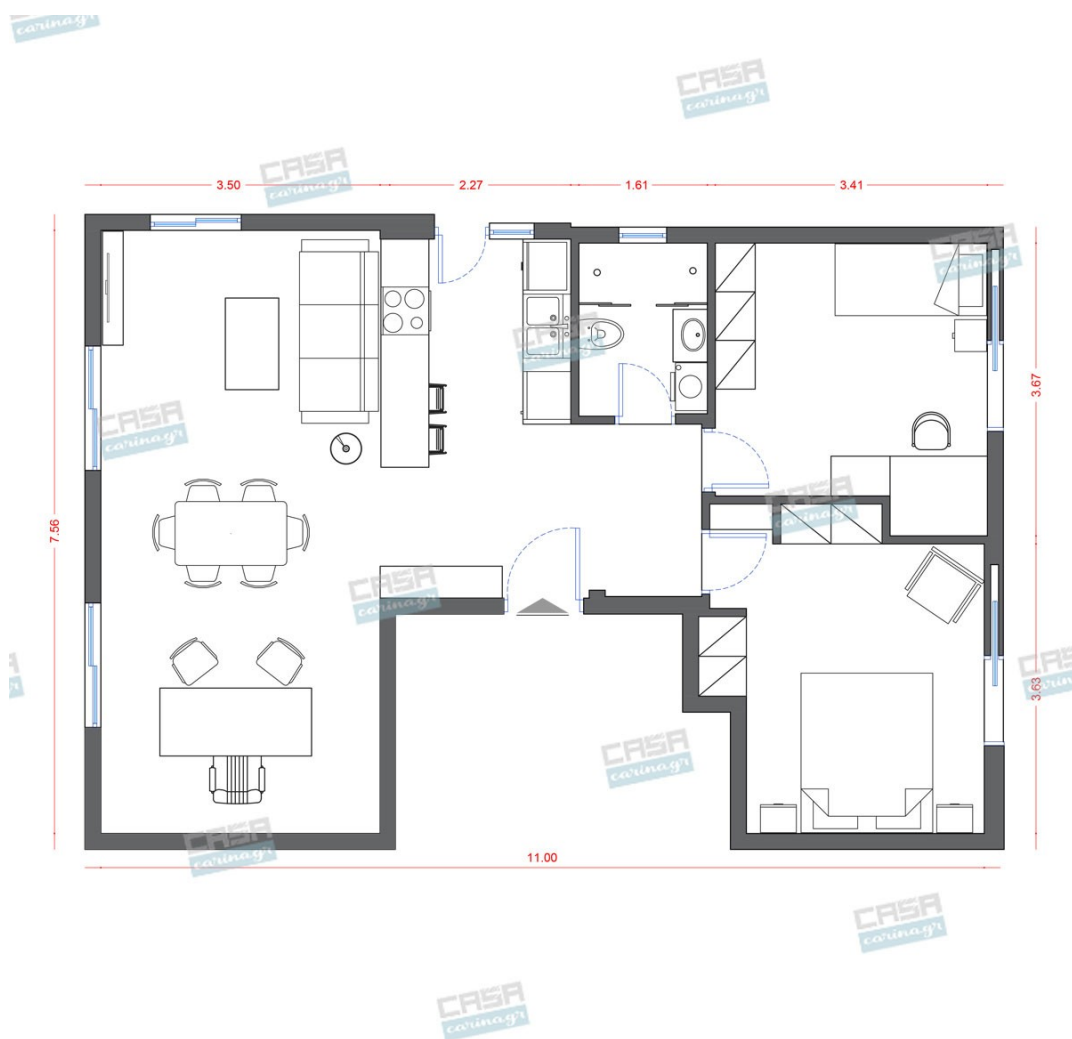

Αισθητική, παντού,
για τον καθένα!

Βοηο Κατοικία Economic 70 τμ

Λ. Μεσογείων 354
Αγία Παρασκευή, 15341
Τ. 2130997721

Σύνολο: 10.754,43 €

Κάτοψη: 70 m²

Δωμάτια και είδη διακόσμησης

Βοηο Σαλόι-Κουζίνα-Τραπεζαρία 45 τμ

Είδη διακόσμησης

Νεροχύτης Κουζίνας INOX

Ένθετος νεροχύτης INOX με 2 γούρνες.
Διαστάσεις: 80x42x21cm Χρώμα: Λευκό

748,80 €

Φωτιστικό Οροφής Χωρίς Καπέλο

Δέχεται λαμπτήρα με βάση E27.
Ύψος: 38,5 εκ. Διάμετρος: 40 εκ. Μέγιστο
ύψος: 146 εκ.

Τραπεζί από ξύλο MDF λακαριστό,
καπλαμά δρυ και γυαλί ασφαλείας.
Διαστάσεις: Μήκος:160-200cm / Πλάτος:
85cm / Ύψος 76cm Υλικό: Mdf, καπλαμάς

739,00 €

Πολυθρόνα Regina Χρυσό-Κόκκινο

Διαστάσεις: 66X71X84 εκ. Υλικό κορμός:
ευκάλυπτος μασίφ ξύλο φυσικό / μη
επεξεργασμένο, καουτσούκ μέσης
πικνότητας ινοσανίδα (MDF) λακαρισμένο

693,00 €

κάλυμμα: πολυεστέρας (βελούδινη υφή)
πόδι / βάση: ανοξειδωτο χάλυβα
επινικελωμένο ύψος καθίσματος 44 cm.

Καρέκλα Solo Χρυσή

Καρέκλα κατασκευασμένη από ατσάλι με επένδυση τιτανίου σε χρυσό χρώμα. Διαθέτει ένα μαξιλάρι από ύφασμα πολυεστέρα. Μήκος: 57 εκ. Πλάτος: 60 εκ. Ύψος: 83,5 εκ.