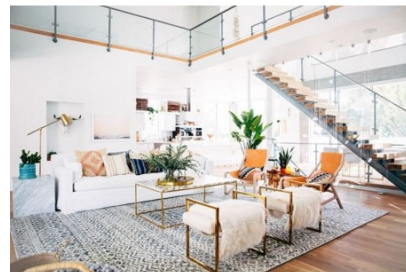

Αισθητική, παντού,
για τον καθένα!

Βοηο Κατοικία Economic 70 τμ

Λ. Μεσογείων 354
Αγία Παρασκευή, 15341
Τ. 2130997721

Σύνολο: 10.754,43 €

Κάτοψη: 70 m²

Δωμάτια και είδη διακόσμησης

Βοηο Σαλόι-Κουζίνα-Τραπεζαρία 45 τμ