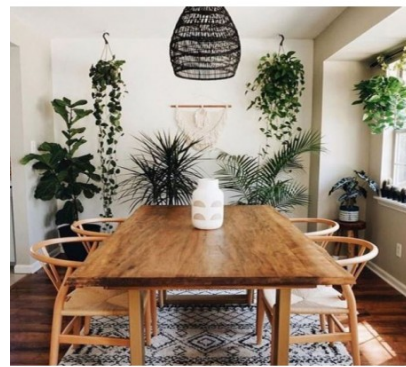

Βοηο Κατοικία Deluxe 60 τμ

Σύνολο: 13.297,94 €