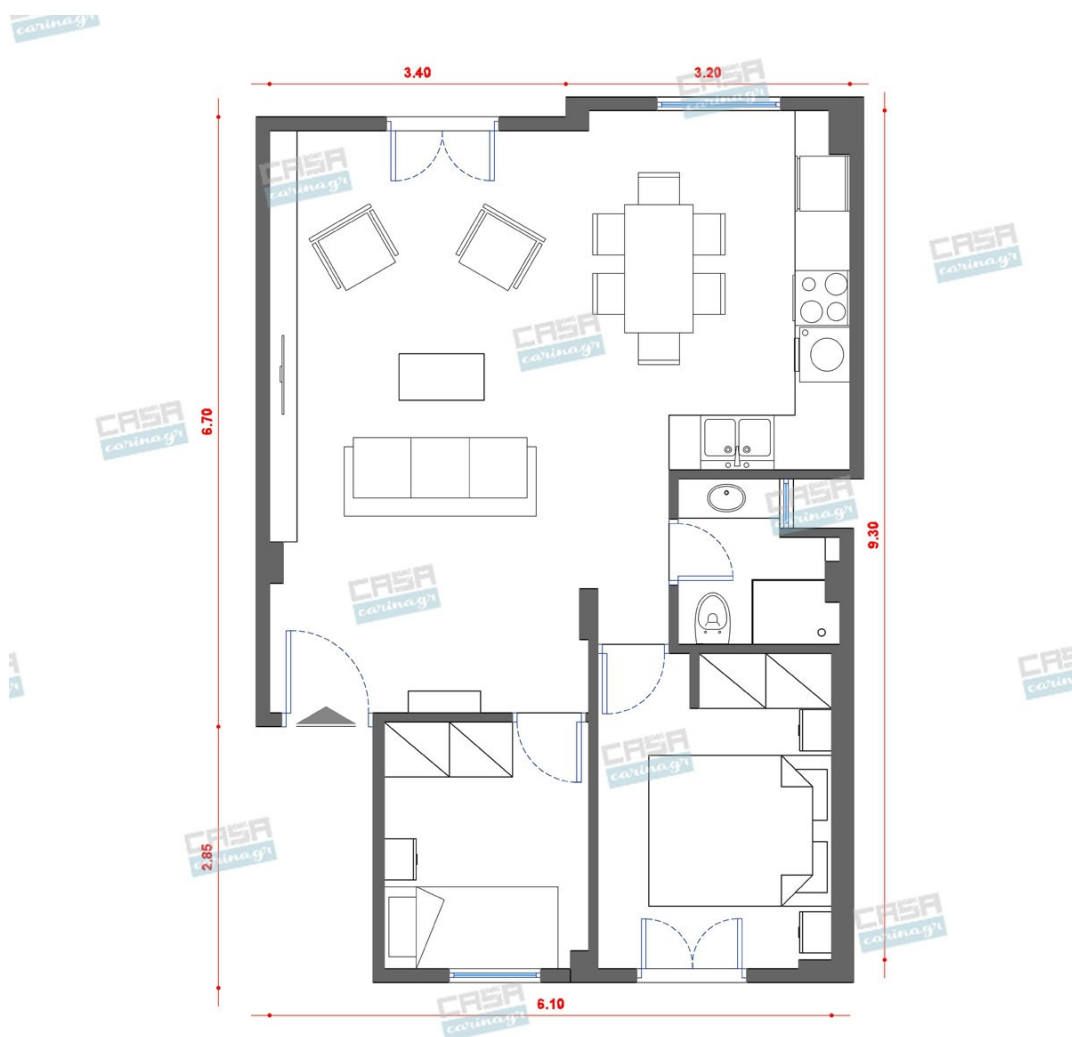

Βοηο Κατοικία Economic 60 τμ

Λ. Μεσογείων 354
Αγία Παρασκευή, 15341
Τ. 2130997721

Σύνολο: 8.739,78 €

Κάτοψη: 60 m²

Δωμάτια και είδη διακόσμησης

Boho Σαλόνι-Κουζίνα-Τραπεζαρία 45 τμ

Είδη διακόσμησης

	Χωνευτό Σπότη Οροφής, Γκρί	Διάμετρος: (διάμετρος)90mm x (βάθος)6mm Φωτισμός Led, 8Watt Χρώμα: Γκρί Υλικό: Αλουμίνιο	7,55 €
	Τραπέζι Φυσικό	Τραπέζι Φυσικό Διαστάσεις: 120x80cm	107,83 €
	Χαλί Ivory/D.Grey	Η όμορφη και σύγχρονη τάση του boho σχεδιασμένη με γεωμετρικά σχήματα και ιδιαίτερο χαρακτηριστικό το ελαφρύ - μικρό ύψος πέλους, καθώς και τα σκουρόχρωμα κρόσσια. Ιδανικό για μίνιμαλ - νεανική διακόσμηση. Από την εταιρεία Royal Carpet. Ποιότητα: 100% PP Τεμάχια: 1 Χαλί 133x190 +10mm Ύψος Πέλους Βάρος: 2.2 ανα τ.μ. kg	90,00 €
	Πουφ Βαμβακερό/Πλεκτό Γκρι	Διαστάσεις: 80x80x35cm	105,00 €
	Καναπές Διθέσιος Rodeo Καφέ	Διθέσιος καναπές κατασκευασμένος από ξύλινο σκελετό, μεταλλικά πόδια, ταπετσαρία από ανακυκλωμένο δέρμα,	895,00 €

γέμισμα από αφρό και ελατήρια zigzag.
Μήκος: 190 εκ. Πλάτος: 86 εκ. Ύψος: 85 εκ.

Καθρέπτης τοίχου στρογγυλός με
χρυσό πλαίσιο

D: 70cm

113,00 €

Φωτιστικό Οροφής 12Φώτα IDEAL
LUX BRONZE

Κλασικό δωδεκάφωτο φωτιστικό οροφής
με σφαίρες από φυσικό γυαλί και
μεταλλικό σκελετό στο χρώμα του
ορείχαλκου. Οι σφαίρες δέχονται στο
εσωτερικό τους δώδεκα λαμπτήρες με
βάση G4 και μέγιστη ισχύ 2W. Διαστάσεις:
125x90,5(Υ)cm

700,00 €

Πολυθρόνα Rodeo Καφέ

ΧΡΩΜΑ: Καφέ ΥΛΙΚΑ: Ύφασμα, Δέρμα
ΜΗΚΟΣ: 98 εκ ΠΛΑΤΟΣ: 88 εκ ΥΨΟΣ: 83
εκ

959,00 €

Τραπεζάκι Σαλονιού New Fusion
Λευκό

Διαστάσεις: ΜΗΚΟΣ: 75 εκ ΠΛΑΤΟΣ: 75
εκ ΥΨΟΣ: 37 εκ

238,00 €

Τεχνικά χαρακτηριστικά: Στρόγγυλη
επιφάνεια κατασκευασμένη από ενισχυμένο
MDF υψηλών αντοχών, πάχους 20mm, σε
λευκό χρώμα. Στήριξη σε τρία στρόγγυλα
ξύλινα ποδαράκια στην απόχρωση του
φυσικού, που καταλήγουν σε πλαστικά
προστατευτικά πέλματα για την αποφυγή
φθορών στο πάτωμα Διάσταση μικρού
τραπεζιού: Μήκος 40 εκ.
Πλάτος: 40 εκ.
Ύψος: 41 εκ. Διάσταση
μεγάλου τραπεζιού: Μήκος
50 εκ. Πλάτος: 50 εκ.
Ύψος: 46 εκ.