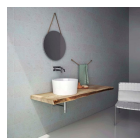

Μπαταρία νιπτήρος εντοιχιζόμενη -
εξωτερικό τμήμα, χρώμα: Μαύρο από
ορείχαλκο 21cm επιφάνεια: Ματ

120,16 €

Μπαταρία μπιγιέρας επίτοιχη από
ορείχαλκο, χρώμα: Μαύρο επιφάνεια:
Ματ

Μπαταρία μπιγιέρας επίτοιχη από
ορείχαλκο, χρώμα: Μαύρο επιφάνεια: Ματ

188,48 €

Έπιπλο μπάνιου κομπλέ 160x50 από
ξύλο επίτοιχου τύπου Διαστάσεις
Νιπτήρα Φ42, Διαστάσεις Καθρέπτη
Φ50, χρώμα: Καφέ

Συμπεριλαμβάνεται καθρέπτης, νιπτήρας
και βάση επίπλου.

669,19 €

Σύνολο Δωματίου: