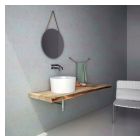

Μπαταρία νιπτήρος εντοιχιζόμενη - εξωτερικό τμήμα, χρώμα: Μαύρο από ορείχαλκο 21cm επιφάνεια: Ματ

120,16 €

Μπαταρία μπανιέρας επίτοιχη από ορείχαλκο, χρώμα: Μαύρο επιφάνεια: Ματ

Μπαταρία μπανιέρας επίτοιχη από ορείχαλκο, χρώμα: Μαύρο επιφάνεια: Ματ

188,48 €

Έπιπλο μπάνιου κομπλέ 160x50 από ξύλο επίτοιχου τύπου Διαστάσεις Νιπτήρα Φ42, Διαστάσεις Καθρέπτη Φ50, χρώμα: Καφέ

Συμπεριλαμβάνεται καθρέπτης, νιπτήρας και βάση επίπλου.

669,19 €

Σύνολο Δωματίου: