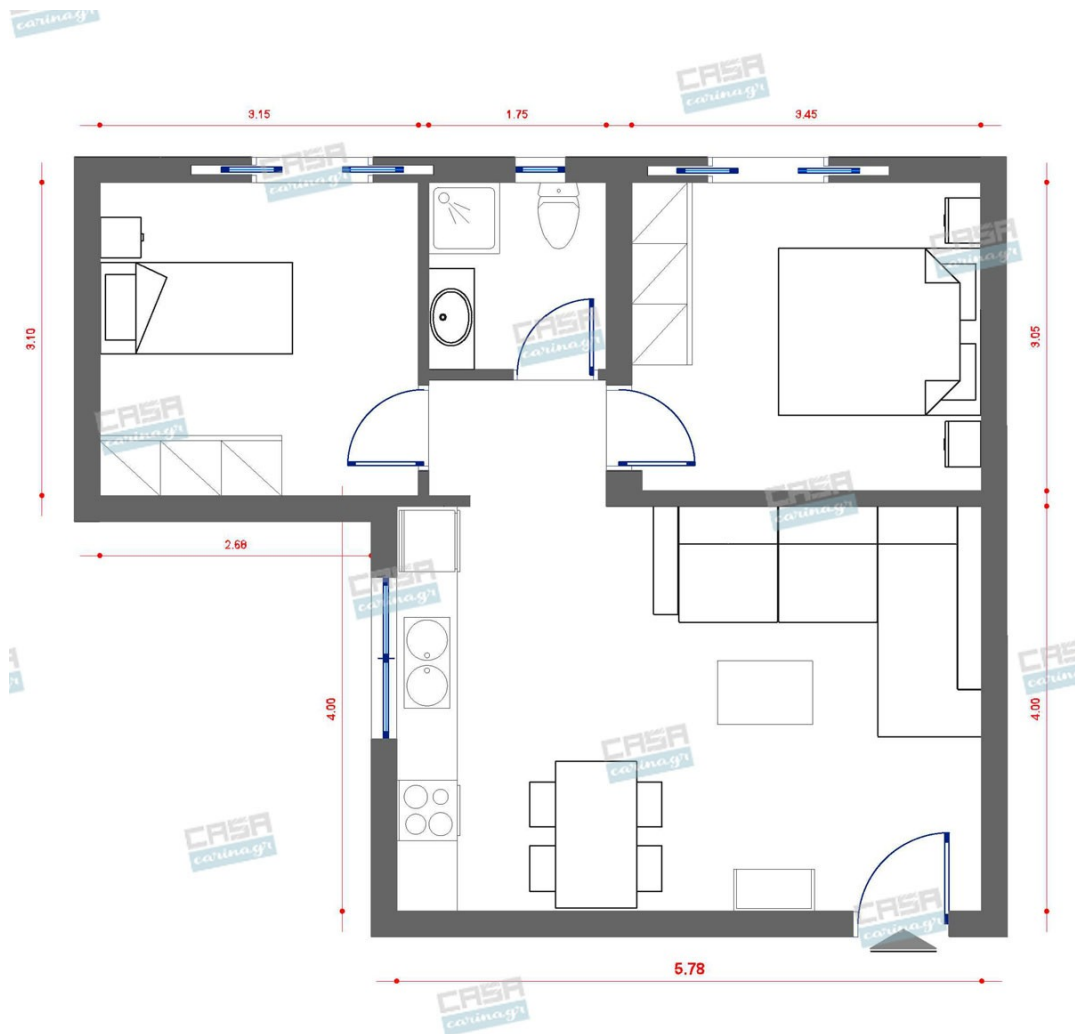

Κάτοψη: 50 m²

Δωμάτια και είδη διακόσμησης

Βοηο Σαλόι 23 τμ

Είδη διακόσμησης

Μπουφές Καρύδι Δρυς

Μπουφές Εξωτερικές Διαστάσεις :
124x40x80cm Διαθέτει : 2 Ντουλάπια
Εξωτερικά : 37x59cm Εσωτερικές
Διαστάσεις : Βάθος 36cm Μήκος 38cm
Ύψος 60cm Ράφι εσωτερικά στα 29cm
38x36cm 3 Συρτάρια Εξωτερικά :
36x19cm Εσωτερικές Διαστάσεις : Βάθος
32cm Μήκος 31cm Ύψος 13cm Επιφάνεια
124x40cm Ύψος 80cm Πόδια Ύψος 15cm
Μεταλλικό Πλαίσιο Βαφή Μαύρο
Melamine Paper Απόχρωση Antique Oak
(Καρυδί Δρυς) Μεταλλικές Λαβές σε
Μαύρο χρώμα

Σύνολο Δωματίου:

2.093,51 €

Boho Κουζίνα 8τμ

Είδη διακόσμησης

Καρέκλα Windsor Walnut

Διαστάσεις: 51x55x70cm

120,16 €

Φωτιστικό Τοίχου Μονόφωτο -
Μεταλλική Καμπάνα