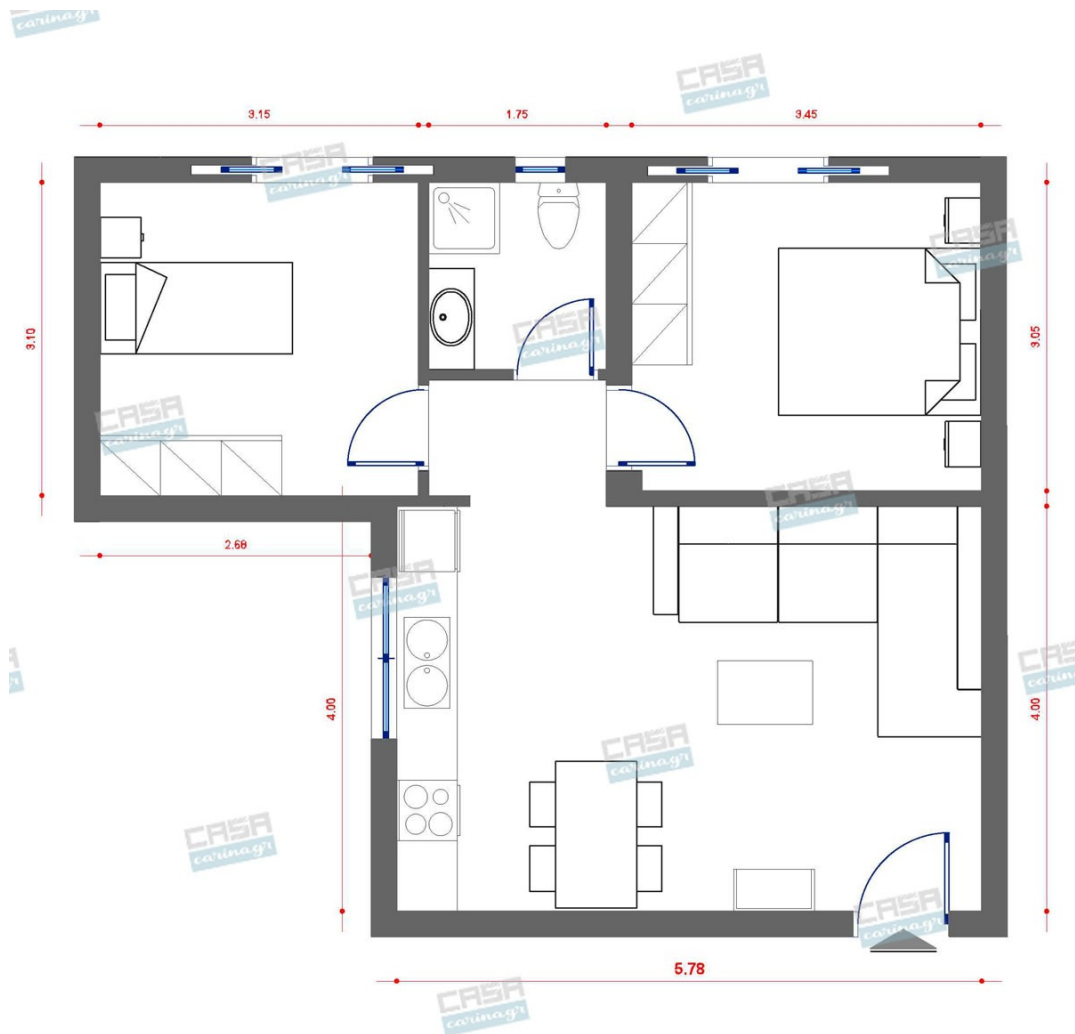

Κάτοψη: 50 m²

Δωμάτια και είδη διακόσμησης

Βοηο Σαλόι 23 τμ

Είδη διακόσμησης

Μπουφές Καρύδι Δρυς

Μπουφές Εξωτερικές Διαστάσεις :
124x40x80cm Διαθέτει : 2 Ντουλάπια
Εξωτερικά : 37x59cm Εσωτερικές
Διαστάσεις : Βάθος 36cm Μήκος 38cm
Ύψος 60cm Ράφι εσωτερικά στα 29cm
38x36cm 3 Συρτάρια Εξωτερικά :
36x19cm Εσωτερικές Διαστάσεις : Βάθος
32cm Μήκος 31cm Ύψος 13cm Επιφάνεια
124x40cm Ύψος 80cm Πόδια Ύψος 15cm
Μεταλλικό Πλαίσιο Βαφή Μαύρο
Melamine Paper Απόχρωση Antique Oak
(Καρυδί Δρυς) Μεταλλικές Λαβές σε
Μαύρο χρώμα

Σύνολο Δωματίου:

2.093,51 €

Boho Κουζίνα 8τμ

Είδη διακόσμησης

	Καρέκλα Windsor Walnut	Διαστάσεις: 51x55x70cm	120,16 €
	Φωτιστικό Τοίχου Μονόφωτο - Μεταλλική Καμπάνα	Χρώμα Βάσης: Μαύρο Χρώμα Φωτιστικού: Μαύρο Ντουί: 1 x E27 Διάμετρος Καμπάνας: Φ36cm Μήκος: 42cm Πλάτος: 36cm Ύψος: 32cm Είδος Φωτιστικού: Μονόφωτο	23,10 €
	Μπαταρία Νεροχύτη GROCHE Χρωμέ	-	182,26 €
	Νεροχύτης Πορσελάνης Επικαθήμενος BOCCHI	Bocchi 1138 White Matt Νεροχύτης Πορσελάνης Επικαθήμενος με 1 Γούρνα 76x46 cm Χρώμα: White Matt Διαστάσεις: 76x46 εκ. Διαστάσεις Γούρνας: 72,3x41,9 εκ. Βάθος Γούρνας: 21,5 εκ. Υλικό: Πορσελάνη Αριθμός Γουρνών: 1 Τοποθέτηση: Επικαθήμενος Super Smooth Surface: τεχνολογική καινοτομία της Bocchi που ελαχιστοποιεί της εναποθέσεις ασβεστίου και κρατάει τον νεροχύτη καθαρό από σκόνες και βακτηρία	291,13 €
	Έπιπλο Κουζίνας Boho 8τμ	-	3.300,00 €