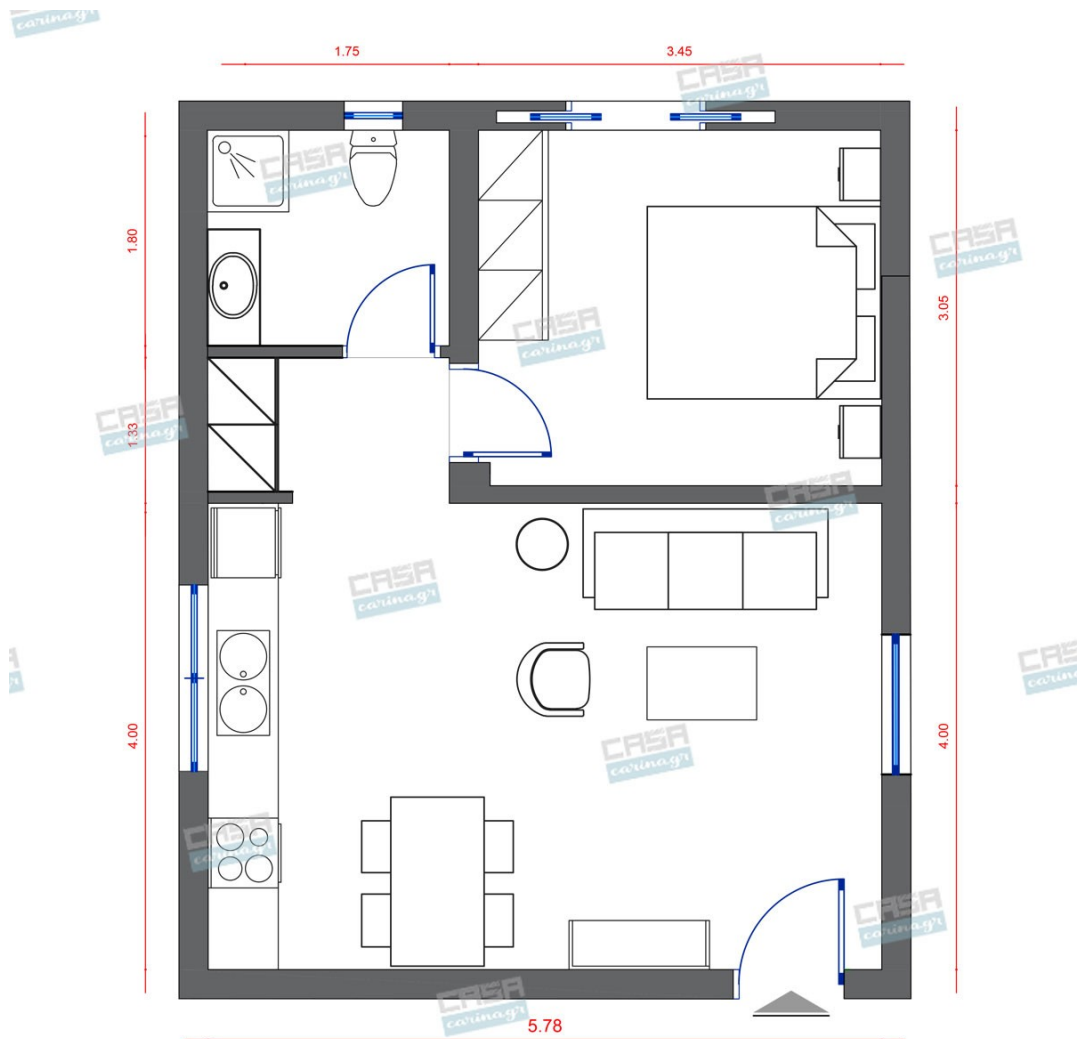

**Βοηο Κατοικία  
Deluxe 40 τμ**

Σύνολο: 16.738,80 €

Λ. Μεσογείων 354  
Αγία Παρασκευή, 15341  
Τ. 2130997721

Κάτοψη: 40 m<sup>2</sup>

Δωμάτια και είδη διακόσμησης

**Boho Σαλόνι 18 τμ**

Είδη διακόσμησης

Καθρέπτης Στρογγυλός με μαύρο  
πλαίσιο D:80cm -

892,18 €

Κρεβάτι Διπλό Μελαμίνη

Διαστάσεις στρώματος: M.150xB.200cm  
Διαστάσεις κρεβατιού: M.158xB.210cm  
Ύψος κεφαλαριού: 98cm Πάχος κεφαλαριού: 45mm Ύψος κάτω μέρος κρεβατιού: 36cm Στην τιμή δεν συμπεριλαμβάνεται το στρώμα του κρεβατιού.

309,40 €

Μονόφωτο Φωτιστικό Οροφής από Ξύλο, D Ø70cm

Διαστάσεις: Hmax 2000mm, D Ø700cm  
Λαμπτήρας: E27 Led Υλικό: Μέταλλο/Ξύλο

83,10 €

Κομοδίνο Ξύλινο

Κομοδίνο ξύλινο με 1 συρτάρι και 1 ντουλάπι "Savannah" Διαστάσεις:40x32x64 cm

Κονσόλα Ξύλινη Με 2 Συρτάρια

Κονσόλα ξύλινη με 2 συρτάρια. Διαστάσεις  
: 91x33x75 cm

145,00 €

**Σύνολο Δωματίου:**

**1.664,68 €**