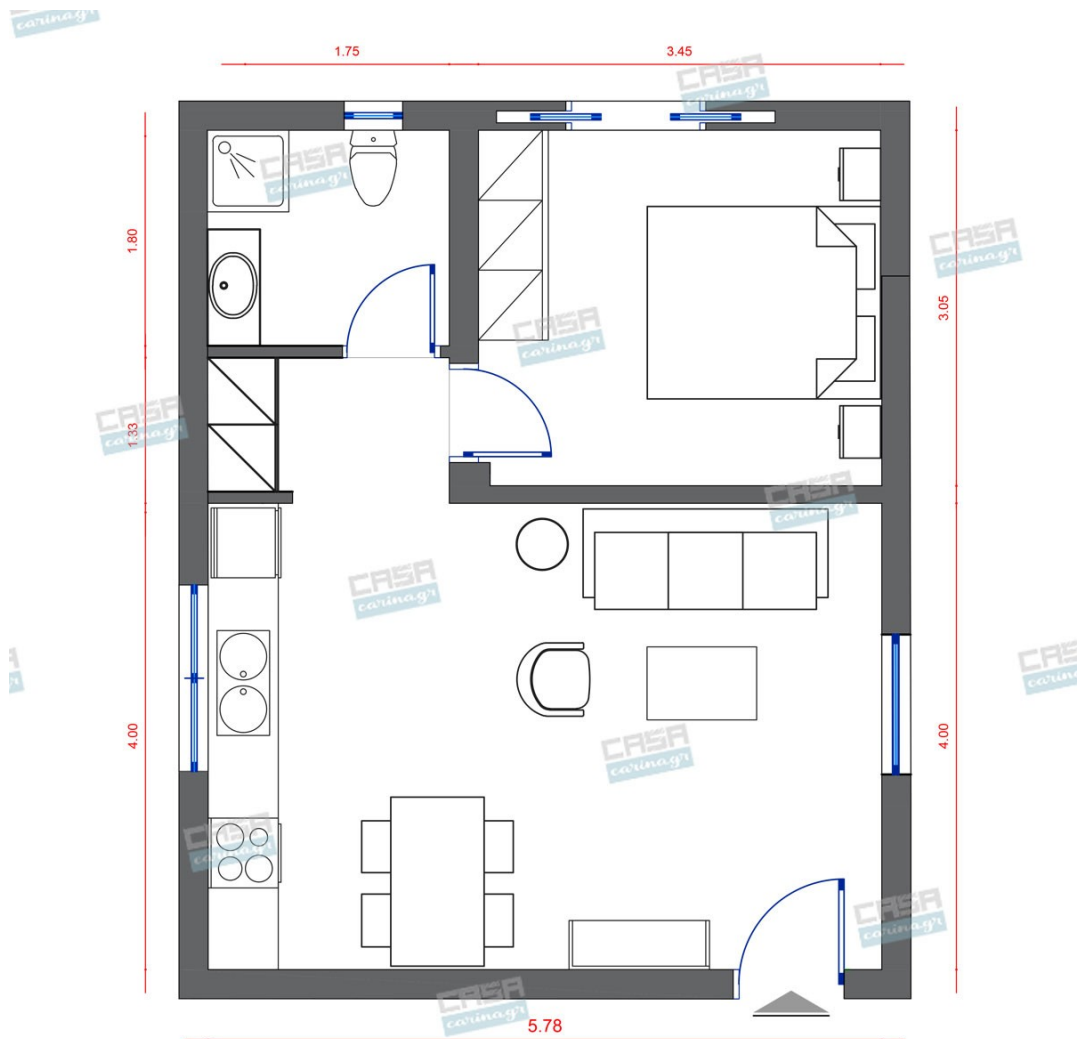

**Βοηο Κατοικία
Deluxe 40 τμ**

Σύνολο: 16.738,80 €

Λ. Μεσογείων 354
Αγία Παρασκευή, 15341
Τ. 2130997721

Κάτοψη: 40 m²

Δωμάτια και είδη διακόσμησης

Boho Σαλόνι 18 τμ

Είδη διακόσμησης

Καθρέπτης Στρογγυλός με μαύρο
πλαίσιο D:80cm -

892,18 €

Κρεβάτι Διπλό Μελαμίνη

Διαστάσεις στρώματος: M.150xB.200cm
Διαστάσεις κρεβατιού: M.158xB.210cm
Ύψος κεφαλαριού: 98cm Πάχος κεφαλαριού: 45mm Ύψος κάτω μέρος κρεβατιού: 36cm Στην τιμή δεν συμπεριλαμβάνεται το στρώμα του κρεβατιού.

309,40 €

Μονόφωτο Φωτιστικό Οροφής από Ξύλο, D Ø70cm

Διαστάσεις: Hmax 2000mm, D Ø700cm
Λαμπτήρας: E27 Led Υλικό: Μέταλλο/Ξύλο

83,10 €

Κομοδίνο Ξύλινο

Κομοδίνο ξύλινο με 1 συρτάρι και 1 ντουλάπι "Savannah" Διαστάσεις:40x32x64 cm

Κονσόλα Ξύλινη Με 2 Συρτάρια

Κονσόλα ξύλινη με 2 συρτάρια. Διαστάσεις
: 91x33x75 cm

145,00 €

Σύνολο Δωματίου:

1.664,68 €

Βοho Μπάνιο 4.30 τμ

Είδη διακόσμησης

Επίτοιχος Βραχίονας Για Κεφαλή
Ντουζ