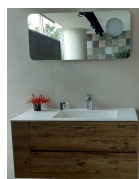

Έπιπλο μπάνιου κομπλέ 100x60 από ξύλο επίτοιχου τύπου εσωτερικό LED, χρώμα: Καφέ

Συμπεριλαμβάνεται καθρέπτης, νιπτήρας και βάση επίπλου.

887,08 €

Σύνολο Δωματίου:

2.970,38 €

Σύνολο Πακέτου:

12.140,45 €

Όροι Χρήσης

Οι τιμές μας είναι χωρίς ΦΠΑ.

Οι τιμές που αναγράφονται στο casacarina.gr είναι κατά προσέγγιση και σε καμία περίπτωση δεν είναι δεσμευτικές.