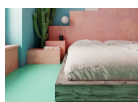

Κρεβάτι Ξύλινο Ειδική Κατασκευή

Υλικό: 100% ξύλο μάνγκο. Διαστάσεις:
ΒΑΡΟΣ: 51.5 κιλ. ΜΗΚΟΣ: 169 εκ ΠΛΑΤΟΣ:
218 εκ ΥΨΟΣ: 76 εκ

1.300,00 €