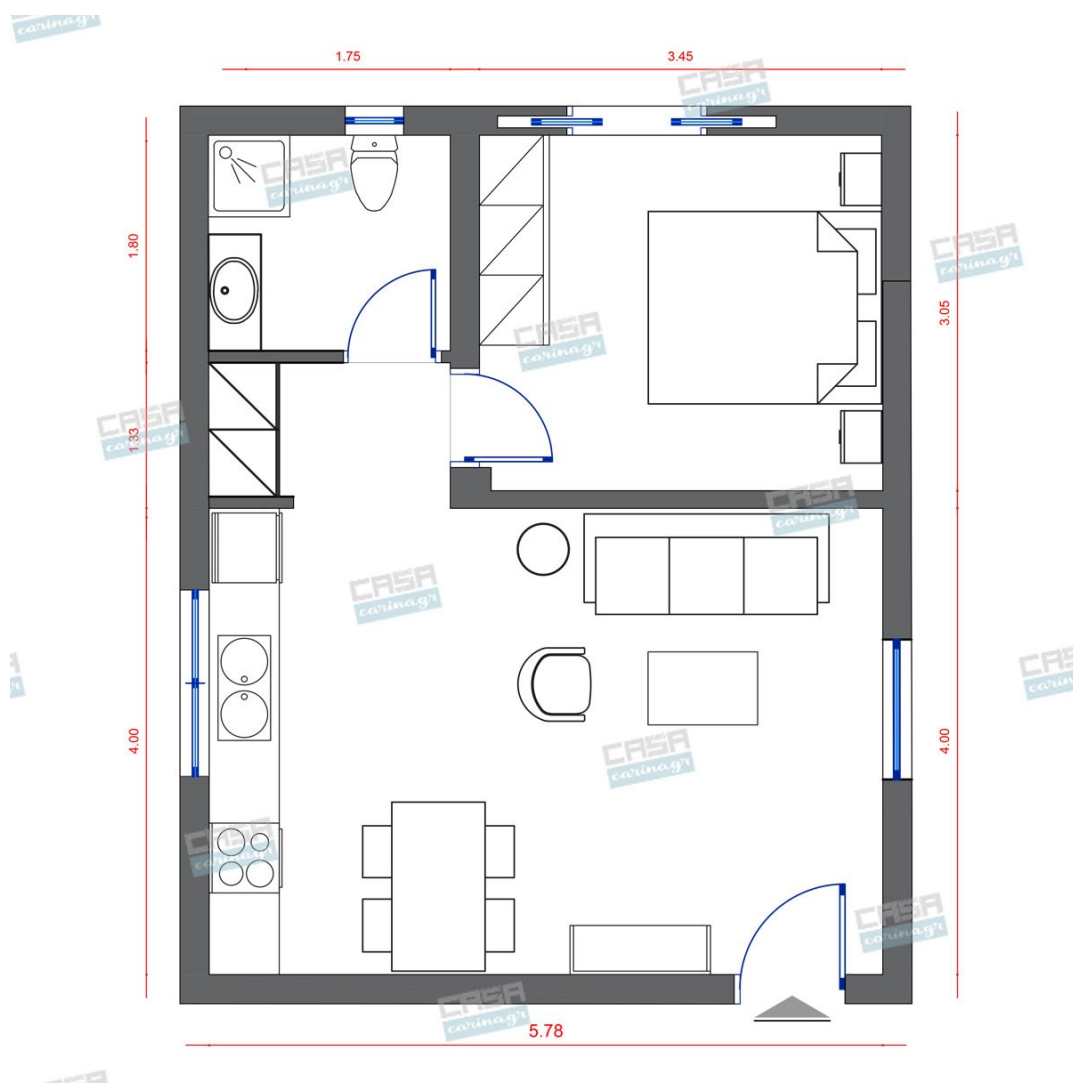

Κάτοψη: 40 m²

Δωμάτια και είδη διακόσμησης

Boho Σαλόνι 23 τμ

Είδη διακόσμησης

Τραπεζάκια Σαλονιού Χρώμα Δρυς
(Σετ 3 τμχ)

Σετ τραπεζάκια σαλονιού ελληνικής κατασκευής από Οξιά ή Δρύ. Διαστάσεις: Φ80x48. Διαστάσεις: Φ60x48. Διαστάσεις: Φ40x48.

283,06 €

Χαλί Ivory/D.Grey

Η όμορφη και σύγχρονη τάση του boho σχεδιασμένη με γεωμετρικά σχήματα και ιδιαίτερο χαρακτηριστικό το ελαφρύ - μικρό ύψος πέλους, καθώς και τα σκουρόχρωμα κρόσσια. Ιδανικό για μίνιμαλ - νεανική διακόσμηση. Από την εταιρεία Royal Carpet. Ποιότητα: 100% PP Τεμάχια: 1 Χαλί 133x190 +10mm Ύψος Πέλους Βάρος: 2.2 ανα τ.μ. kg

90,00 €

Μπουφές Από Μελαμίνη

Ύψος: 78 εκ. Μήκος: 180 εκ. Πλάτος: 50 εκ. Μπουφές απο μελαμίνη με 4 πόρτες και 2 ράφια

209,00 €

Καναπές Γωνία Heaven Γκρι

Διαστάσεις: 255x160x80 εκ. Καναπές γωνιακός, με βάση από μασίφ ξύλο και

1.119,00 €

ύφασμα από 75% πολυεστέρα, 10% λινό
και 15% βισκόζ σε χρώμα γκρι.

Φωτιστικό Οροφής Μεταλλικό Λευκό
Madame IDEAL LUX
Ύψος: 30-145 εκ. Διάμετρος: 110 εκ.
Μοντέρνο φωτιστικό οροφής με μεταλλικό
καπέλο σε ματ λευκό χρώμα και
υφασμάτινο καλώδιο. Δέχεται ένα
λαμπτήρα με βάση E27 και μέγιστη ισχύ
60W.