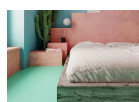

Κρεβάτι Ξύλινο Ειδική Κατασκευή

Υλικό: 100% ξύλο μάνγκο. Διαστάσεις: ΒΑΡΟΣ: 51.5 κιλ. ΜΗΚΟΣ: 169 εκ ΠΛΑΤΟΣ: 218 εκ ΥΨΟΣ: 76 εκ

1.300,00 €