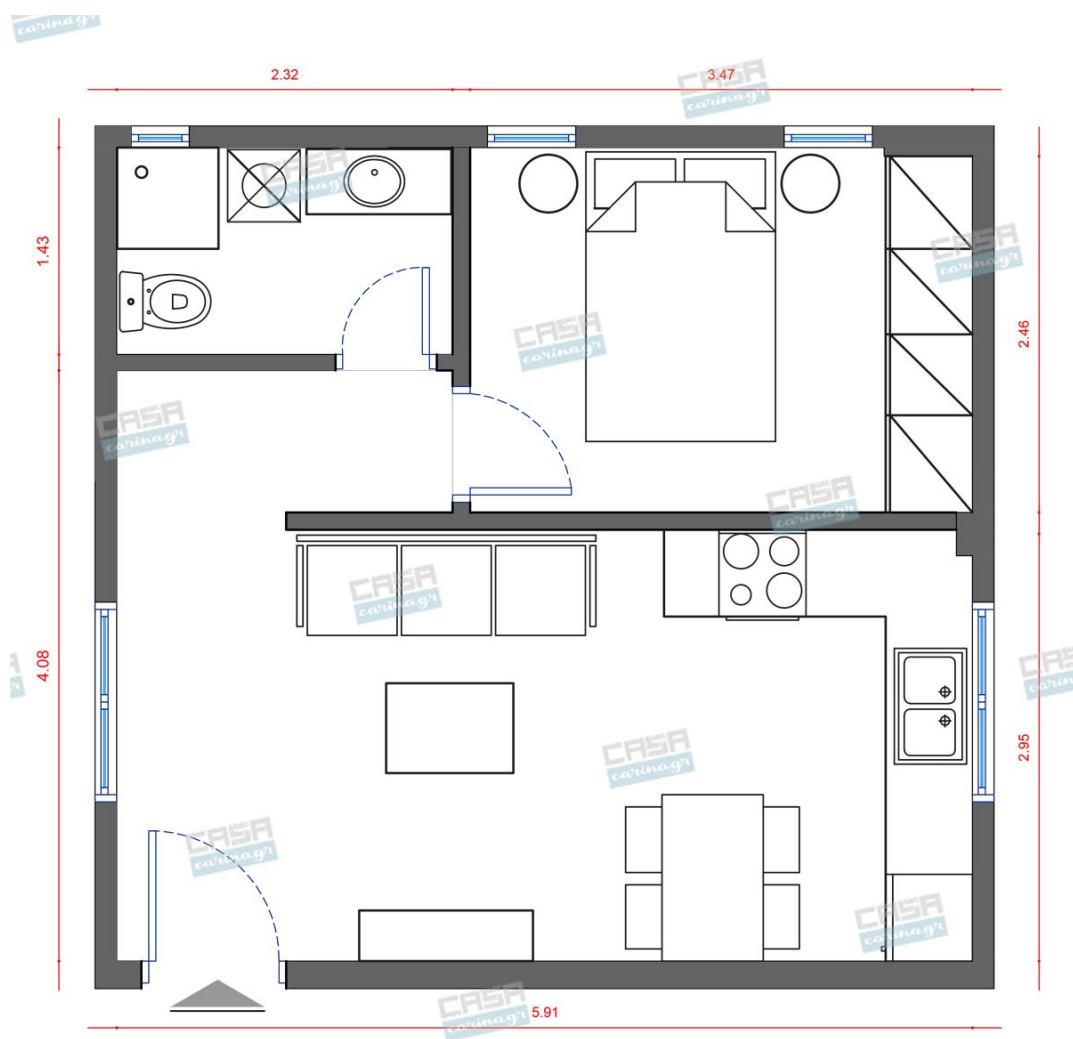

## Βοηο Κατοικία Deluxe 30 τμ

Σύνολο: 14.518,52 €

Λ. Μεσογείων 354  
Αγία Παρασκευή, 15341  
Τ. 2130997721

Κάτοψη: 30 m2

Δωμάτια και είδη διακόσμησης

**Boho Σαλόνι 18 τμ**

Είδη διακόσμησης

Φωτιστικό Δαπέδου Νίκελ/Ματ  
Λευκού

Διαστάσεις Διάμετρος: 320 mm Μήκος:  
1790 mm Πλάτος: 380 mm Ύψος: 1950 mm  
Βάρος: 16.02 Kg Βάση : E27 Φωτισμός :  
E27 Ισχύς Λαμπτήρα : 1 x60W Max (Δεν  
συμπεριλαμβάνεται ο λαμπτήρας)  
Ενεργειακή Κλάση : A++ - E Υλικό και  
Χρώμα Εξωτερικό Περιβλήμα : Ατσάλι  
Χρώμα Εξωτερικού περιβλήματος : Ματ  
Νίκελ Γυαλί / Υλικό σκίασης : Ύφασμα  
Γυαλί / Χρώμα υλικού σκίασεως : Λευκό  
Διακόπτης: Διακόπτης ποδιού Τεχνικά  
Χαρακτηριστικά Στεγανότητα : IP20 Κλάση  
Στεγανότητας : 2 Voltage :  
220-240V,50/60Hz Τάση Λειτουργίας :  
220-240V,50/60Hz

### Είδη διακόσμησης

Μονόφωτο Φωτιστικό Οροφής,  
Γυάλινη Διάφανη Μπάλα

Διαστάσεις: H 1200mm, D Ø300mm  
Λαμπτήρας: E27 LED

62,27 €

Χαλί ΜΑΚΡΑΜΕ NATURAL

Διαστάσεις: 150x150cm

70,00 €

Νεροχύτης Υποκαθήμενος BLANCO  
SUBLINE BLACK