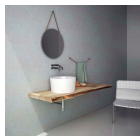

Μπαταρία νιπτήρος εντοιχιζόμενη -  
εξωτερικό τμήμα, χρώμα: Μαύρο από  
ορείχαλκο 21cm επιφάνεια: Ματ

120,16 €

Μπαταρία μπιγιέρας επίτοιχη από  
ορείχαλκο, χρώμα: Μαύρο επιφάνεια:  
Ματ

Μπαταρία μπιγιέρας επίτοιχη από  
ορείχαλκο, χρώμα: Μαύρο επιφάνεια: Ματ

188,48 €

Έπιπλο μπάνιου κομπλέ 160x50 από  
ξύλο επίτοιχου τύπου Διαστάσεις  
Νιπτήρα Φ42, Διαστάσεις Καθρέπτη  
Φ50, χρώμα: Καφέ

Συμπεριλαμβάνεται καθρέπτης, νιπτήρας  
και βάση επίπλου.

669,19 €

**Σύνολο Δωματίου:**