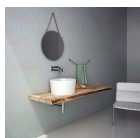

Μπαταρία νιπτήρος εντοιχιζόμενη -  
εξωτερικό τμήμα, χρώμα: Μαύρο από  
ορείχαλκο 21cm επιφάνεια: Ματ

120,16 €

Μπαταρία μπανιέρας επίτοιχη από  
ορείχαλκο, χρώμα: Μαύρο επιφάνεια:  
Ματ

Μπαταρία μπανιέρας επίτοιχη από  
ορείχαλκο, χρώμα: Μαύρο επιφάνεια: Ματ

188,48 €

Έπιπλο μπάνιου κομπλέ 160x50 από  
ξύλο επίτοιχου τύπου Διαστάσεις  
Νιπτήρα Φ42, Διαστάσεις Καθρέπτη  
Φ50, χρώμα: Καφέ

Συμπεριλαμβάνεται καθρέπτης, νιπτήρας  
και βάση επίπλου.

669,19 €

**Σύνολο Δωματίου:**