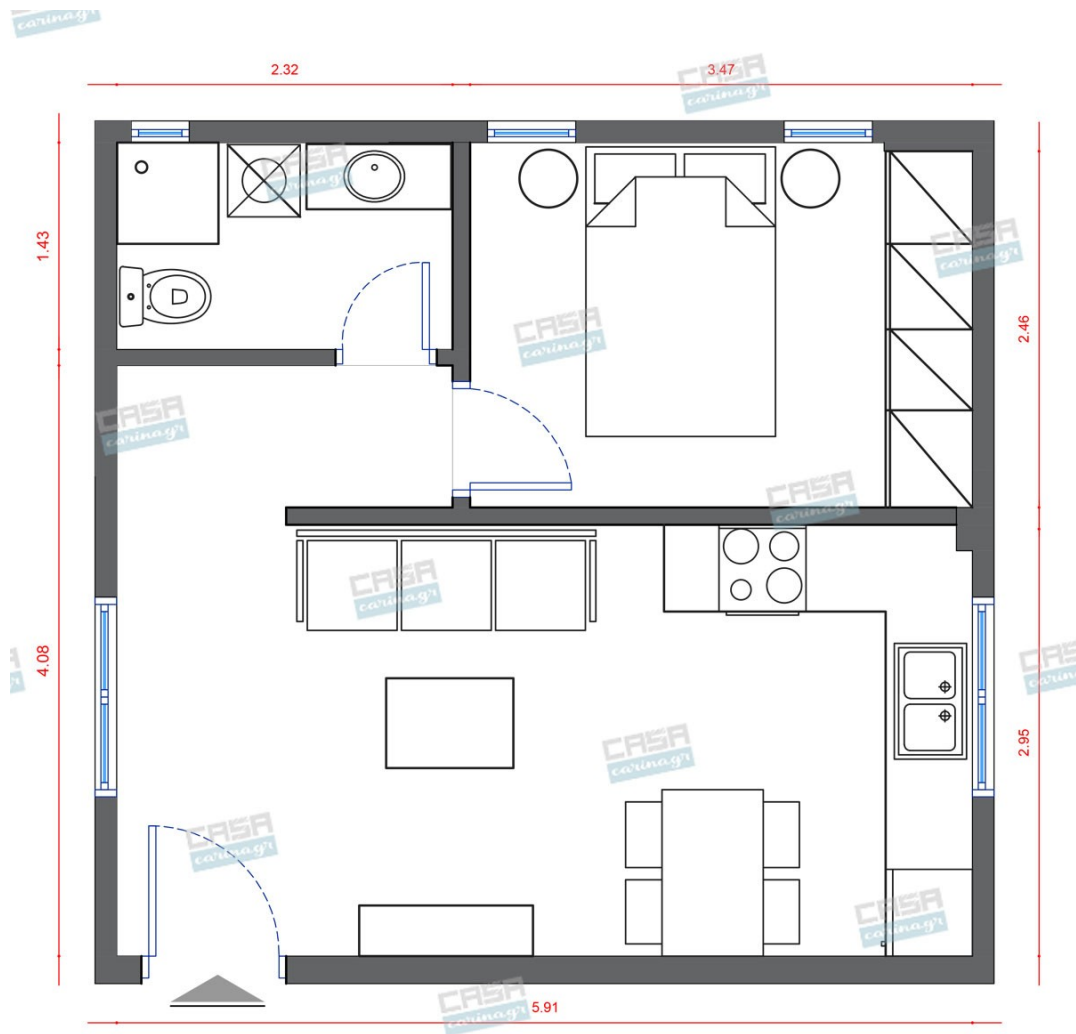

Κάτοψη: 30 m2

## Δωμάτια και είδη διακόσμησης

### Boho Σαλόνι 12 τμ

#### Είδη διακόσμησης

Γωνιακός Καναπές Μπλε

Τριθέσιος Γωνιακός Καναπές με αναστρέψιμη γωνία Το ανάκλιτρο τοποθετείται είτε αριστερά, είτε δεξιά ώστε να ταιριάζει σε όλους τους χώρους  
Ύφασμα 100% polyester Σκελετός: Μασίφ Ευκάλυπτος Μεταλλικά πόδια Διαστάσεις Πλάτος: 330 cm Βάθος: 175 cm Ύψος: 84 cm Βάρος: 116 Kg