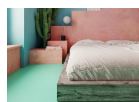

Κρεβάτι Ξύλινο Ειδική Κατασκευή

Υλικό: 100% ξύλο μάνγκο. Διαστάσεις:
ΒΑΡΟΣ: 51.5 κιλ. ΜΗΚΟΣ: 169 εκ ΠΛΑΤΟΣ:
218 εκ ΥΨΟΣ: 76 εκ

1.300,00 €