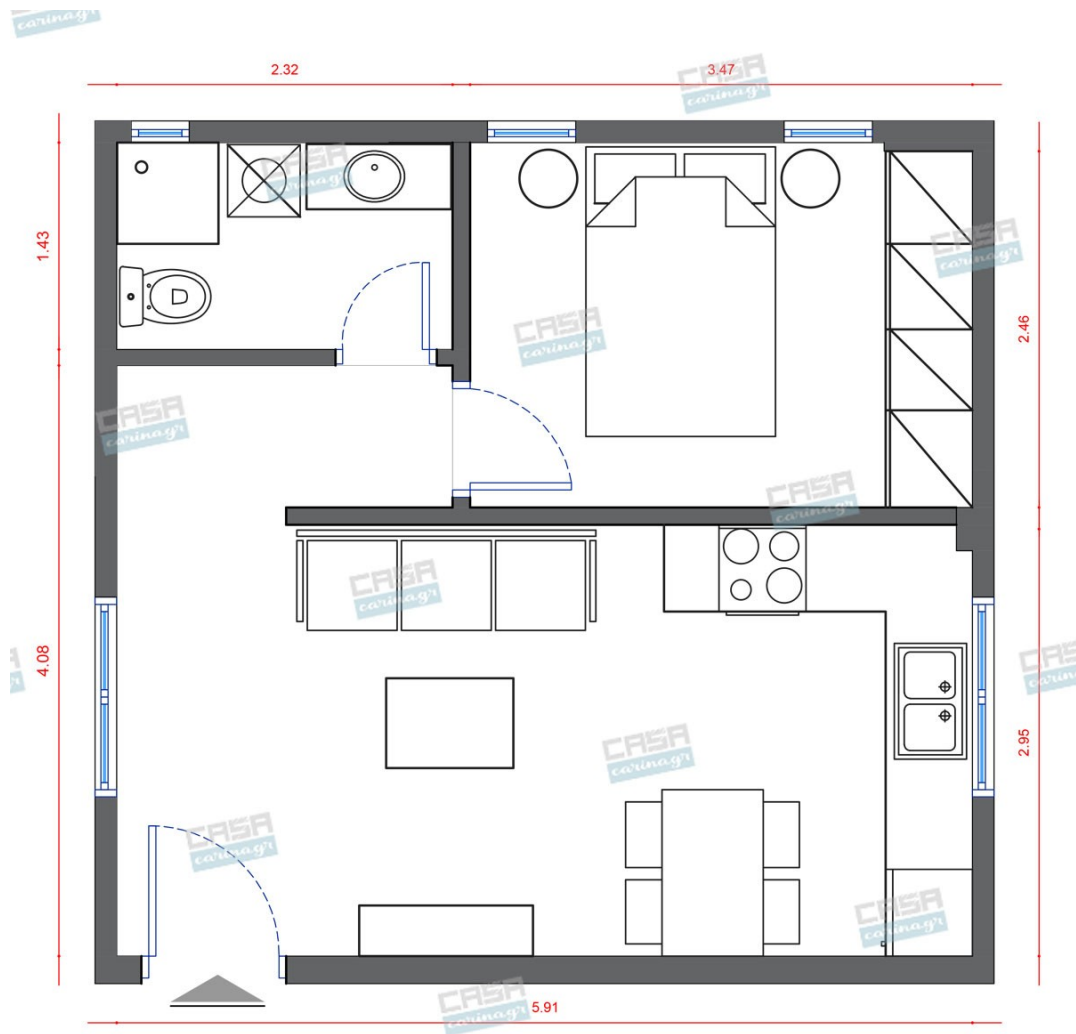

## Δωμάτια και είδη διακόσμησης

### Boho Σαλόνι 12 τμ

#### Είδη διακόσμησης

Γωνιακός Καναπές Μπλε

Τριθέσιος Γωνιακός Καναπές με αναστρέψιμη γωνία Το ανάκλιτρο τοποθετείται είτε αριστερά, είτε δεξιά ώστε να ταιριάζει σε όλους τους χώρους  
Ύφασμα 100% polyester Σκελετός: Μασίφ Ευκάλυπτος Μεταλλικά πόδια Διαστάσεις Πλάτος: 330 cm Βάθος: 175 cm Ύψος: 84 cm Βάρος: 116 Kg