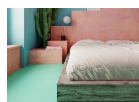

892,18 €

Χωνευτό Σπότη Οροφής, Λευκό

Διάμετρος: (διάμετρος)90mm x (βάθος)6mm Φωτισμός Led, 8Watt Χρώμα: Λευκό Υλικό: Αλουμίνιο

5,56 €

Πορτατίφ INART Μεταλλικό Χρυσό

Διαστάσεις: 25x15x56cm

41,00 €

Κρεβάτι Ξύλινο Ειδική Κατασκευή