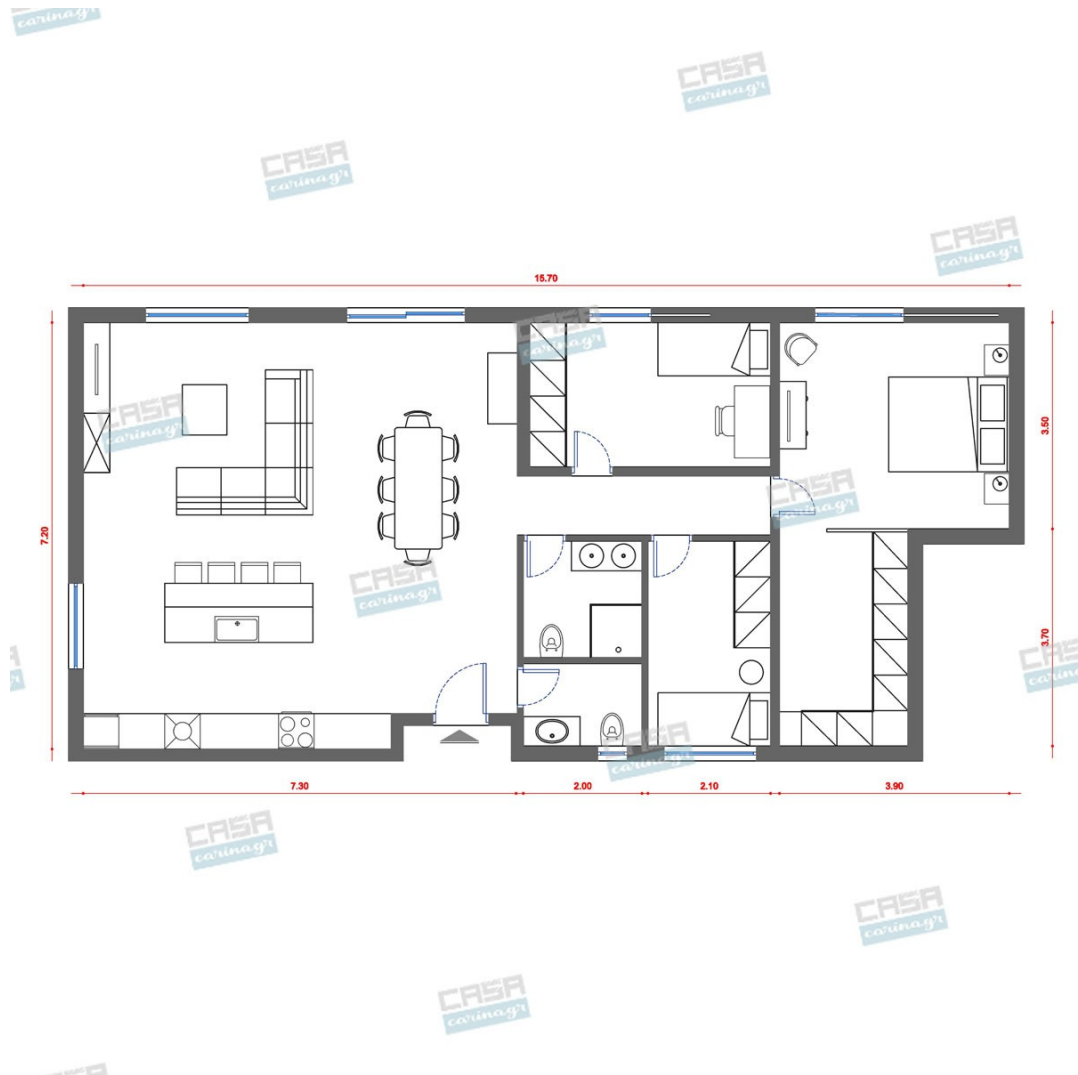

Αισθητική, παντού,
για τον καθένα!

Scandinavian Κατοικία Economic 100 τμ

Λ. Μεσογείων 354
Αγία Παρασκευή, 15341
Τ. 2130997721

Σύνολο: 33.652,97 €

Κάτοψη: 100 m²

Δωμάτια και είδη διακόσμησης

Scandinavian Σαλόνι 18 τμ

Είδη διακόσμησης

	<p>Φωτιστικό Δαπέδου Νίκελ/Ματ Λευκού</p>	<p>Διαστάσεις Διάμετρος: 320 mm Μήκος: 1790 mm Πλάτος: 380 mm Ύψος: 1950 mm Βάρος: 16.02 Kg Βάση : E27 Φωτισμός : E27 Ισχύς Λαμπτήρα : 1 x60W Max (Δεν συμπεριλαμβάνεται ο λαμπτήρας) Ενεργειακή Κλάση : A++ - E Υλικό και Χρώμα Εξωτερικό Περίβλημα : Ατσάλι Χρώμα Εξωτερικού περιβλήματος : Ματ Νίκελ Γυαλί / Υλικό σκίασης : Ύφασμα Γυαλί / Χρώμα υλικού σκίασεως : Λευκό Διακόπτης: Διακόπτης ποδιού Τεχνικά Χαρακτηριστικά Στεγανότητα : IP20 Κλάση Στεγανότητας : 2 Voltage : 220-240V,50/60Hz Τάση Λειτουργίας : 220-240V,50/60Hz</p>	<p>263,77 €</p>
---	---	--	-----------------