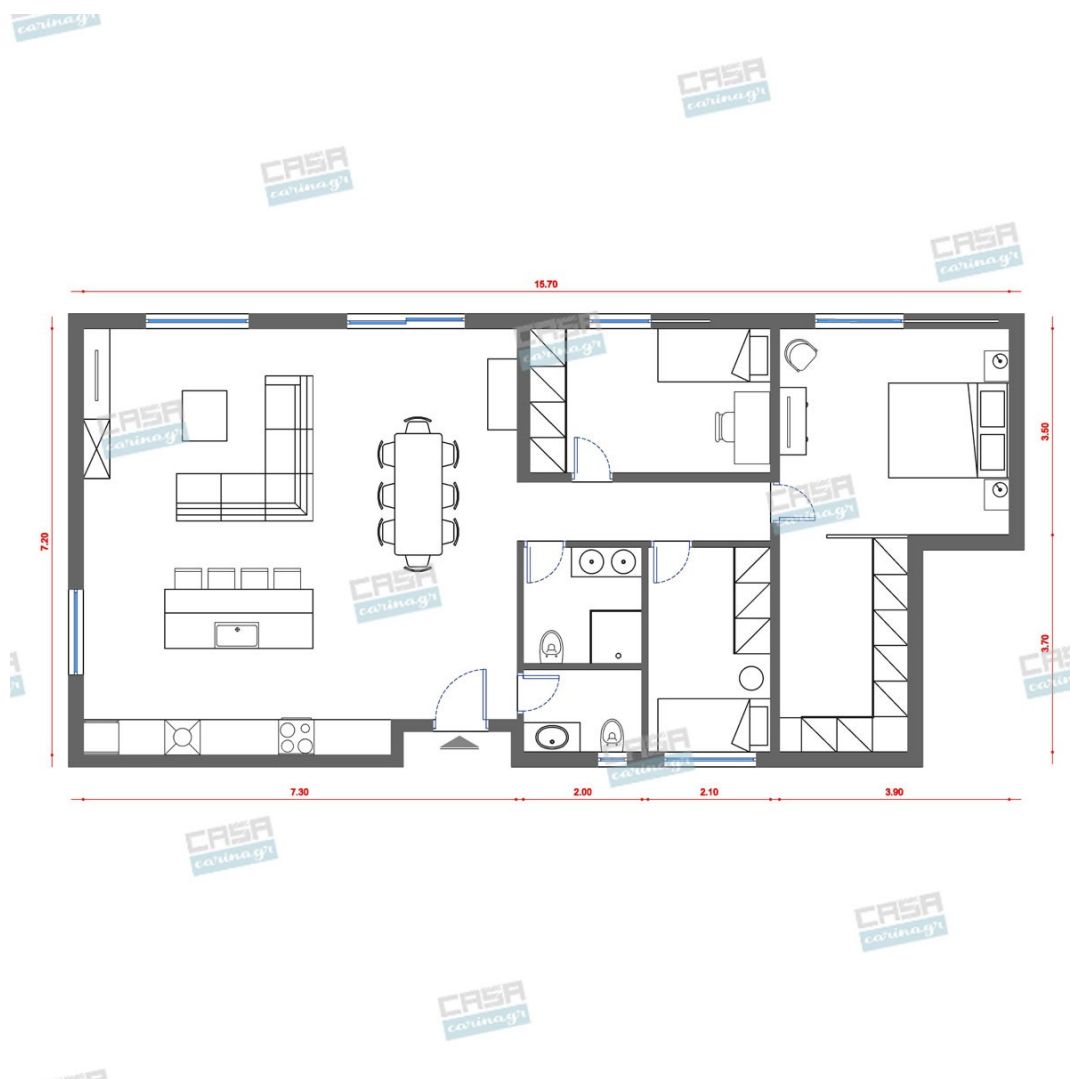

Αισθητική, παντού,
για τον καθένα!

Scandinavian Κατοικία Economic 100 τμ

Λ. Μεσογείων 354
Αγία Παρασκευή, 15341
Τ. 2130997721

Σύνολο: 33.652,97 €

Κάτοψη: 100 m²

Δωμάτια και είδη διακόσμησης

Scandinavian Σαλόνι 18 τμ

Είδη διακόσμησης

	<p>Φωτιστικό Δαπέδου Νίκελ/Ματ Λευκού</p>	<p>Διαστάσεις Διάμετρος: 320 mm Μήκος: 1790 mm Πλάτος: 380 mm Ύψος: 1950 mm Βάρος: 16.02 Kg Βάση : E27 Φωτισμός : E27 Ισχύς Λαμπτήρα : 1 x60W Max (Δεν συμπεριλαμβάνεται ο λαμπτήρας) Ενεργειακή Κλάση : A++ - E Υλικό και Χρώμα Εξωτερικό Περιβλήμα : Ατσάλι Χρώμα Εξωτερικού περιβλήματος : Ματ Νίκελ Γυαλί / Υλικό σκίασης : Ύφασμα Γυαλί / Χρώμα υλικού σκίασεως : Λευκό Διακόπτης: Διακόπτης ποδιού Τεχνικά Χαρακτηριστικά Στεγανότητα : IP20 Κλάση Στεγανότητας : 2 Voltage : 220-240V,50/60Hz Τάση Λειτουργίας : 220-240V,50/60Hz</p>	<p>263,77 €</p>
---	--	--	-----------------