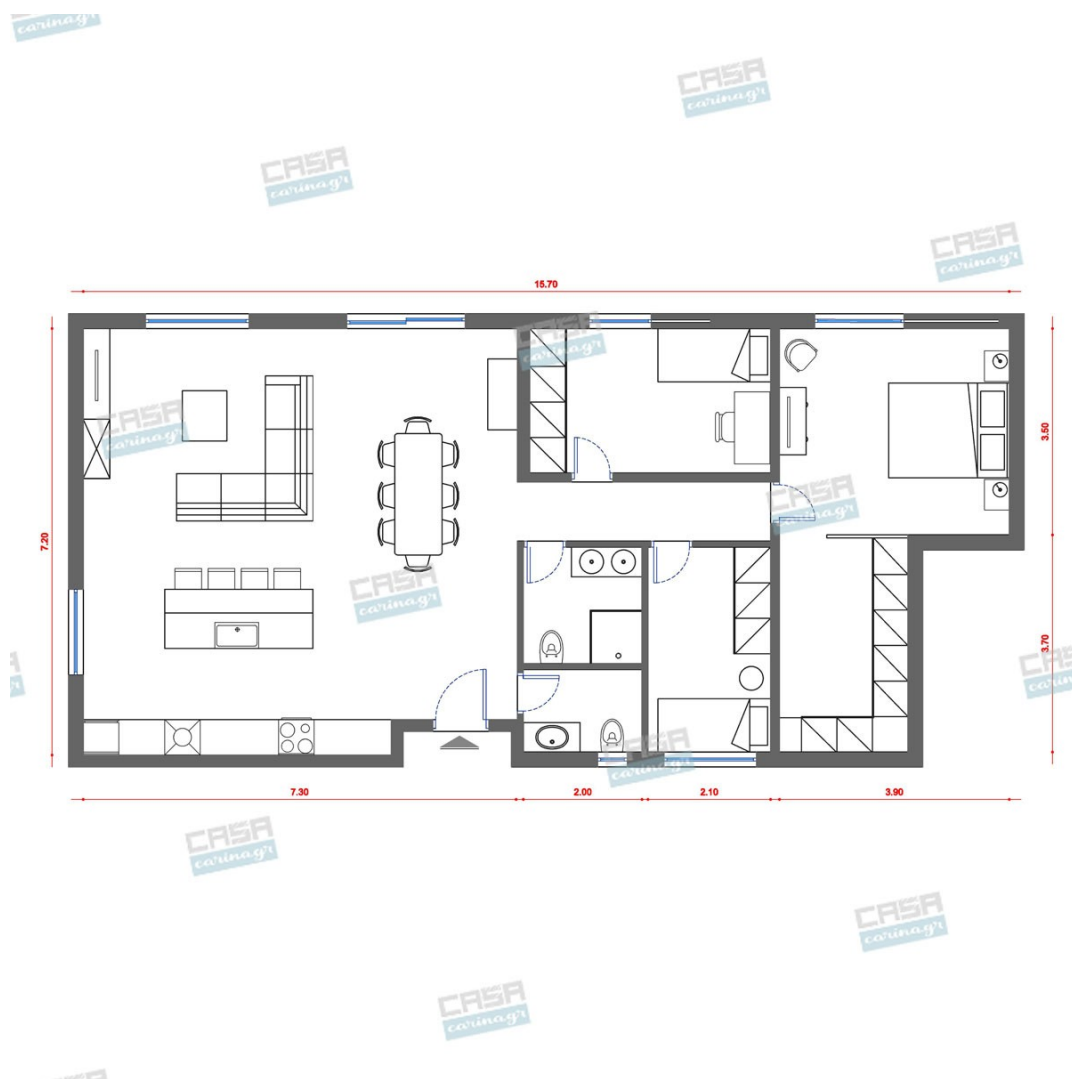

Αισθητική, παντού,
για τον καθένα!

Scandinavian Κατοικία Deluxe 100 τμ

Λ. Μεσογείων 354
Αγία Παρασκευή, 15341
Τ. 2130997721

Σύνολο: 47.511,48 €

Κάτοψη: 100 m²

Δωμάτια και είδη διακόσμησης

Scandinavian Σαλόνι 23 τμ

Έπιπλο TV LUGANO WHITE

Ύψος: 29 εκ Πλάτος: 154 εκ Βάθος: 48 εκ
Επιφάνεια τραπεζιού: κεραμικό
Επιδαπέδια μονάδα: μελαμίνη/μοριοσανίδα
Πρόσοψη: μελαμίνη/μοριοσανίδα
Πόδι/βάση: πλαστικό Με ανοιγόμενη προς
τα κάτω πόρτα

1.532,00 €

Καναπές Γωνία AMSTERDAM LIGHT
GREY

ΔΙΑΣΤΑΣΕΙΣ Ύψος: 63 εκ Πλάτος: 288 εκ
Βάθος: 220 εκ Ύψος καθίσματος: 41 εκ
Ύψος μπράτσου: 63 εκ Ύψος ποδιών: 17 εκ
Καθίσματα: 5 ΒΑΣΙΚΑ ΧΑΡΑΚΤΗΡΙΣΤΙΚΑ
Οι μονάδες μπορούν να χρησιμοποιηθούν
είτε μόνες τους, είτε σε συνδυασμό
επιλογής.