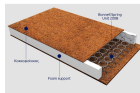

240,00 €

Σύνολο Δωματίου:

4.393,00 €

White Δωμάτιο Βρεφικό 18 τμ

Είδη διακόσμησης

Βρεφικό Στρώμα 70x140 cm

Τα ελατήρια προσφέρουν εξαιρετική αντοχή, ενώ η στρώση από κοκκοφοίνικα προσφέρει ελαστικότητα και επιτρέπει την κυκλοφορία του αέρα στο εσωτερικό του στρώματος. Επιπλέον, το αφρώδες υλικό ενισχυμένης πυκνότητας Foam support υποστηρίζει περιμετρικά το στρώμα. Ένας άνετος και υγιεινός ύπνος για το μωρό σας! Διαστάσεις: Πλάτος: 0.7 μ Ύψος: 0.14 μ Βάθος: 1.4 μ