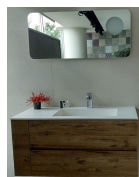

Έπιπλο μπάνιου κομπλέ 100x60 από ξύλο επίτοιχου τύπου εσωτερικό LED, χρώμα: Καφέ

Συμπεριλαμβάνεται καθρέπτης, νιπτήρας και βάση επίπλου.

887,08 €