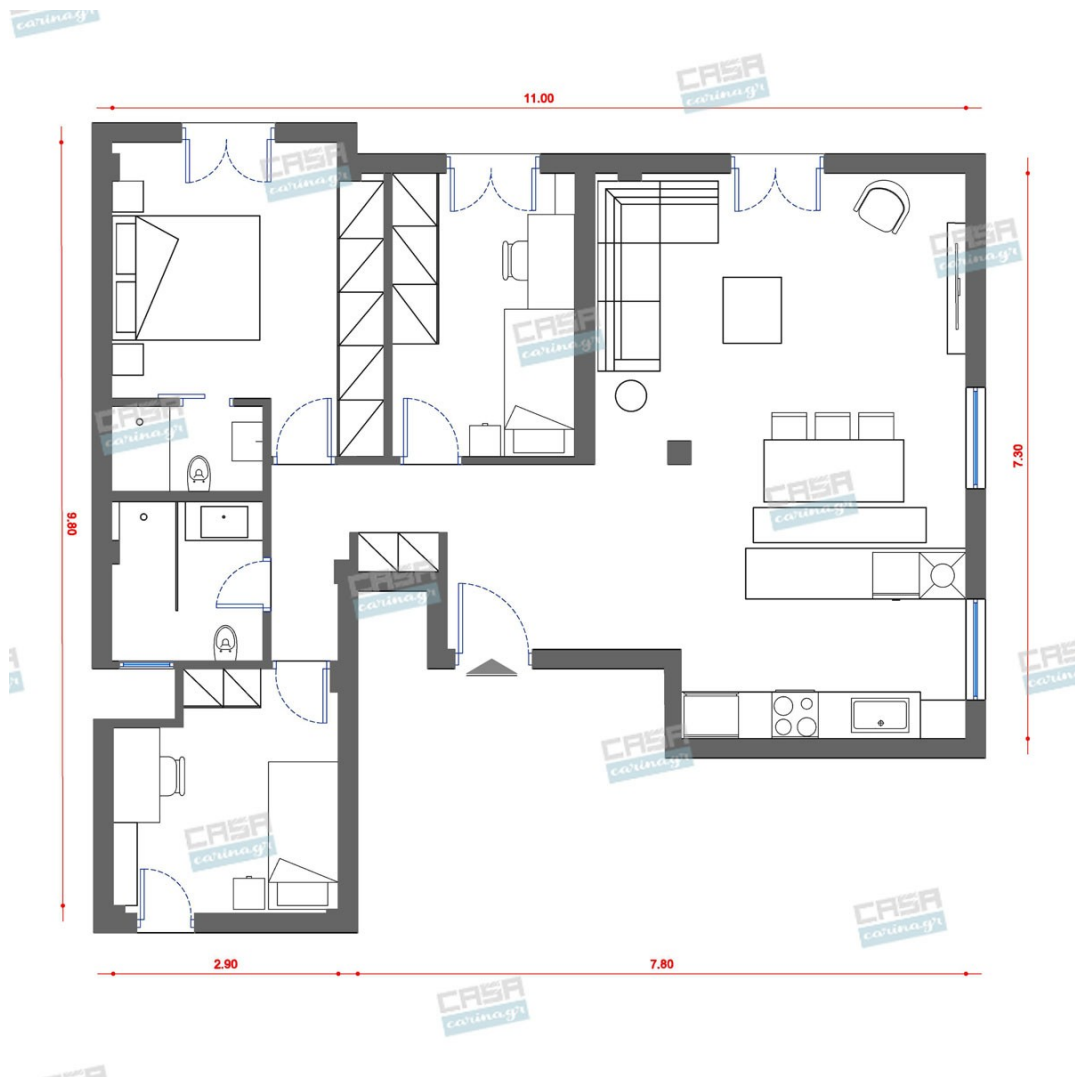

Αισθητική, παντού,
για τον καθένα!

Scandinavian Κατοικία Deluxe 90 τμ

Σύνολο: 38.337,01 €

Λ. Μεσογείων 354
Αγία Παρασκευή, 15341
Τ. 2130997721

Κάτοψη: 90 m²

Δωμάτια και είδη διακόσμησης

Scandinavian Σαλόνι 23 τμ

Είδη διακόσμησης

	<p>Χωνευτό Σπότη Οροφής, Γκρί</p>	<p>Διάμετρος: (διάμετρος)90mm x (βάθος)6mm Φωτισμός Led, 8Watt Χρώμα: Γκρί Υλικό: Αλουμίνιο</p>	<p>7,55 €</p>
	<p>Τραπεζάκια Σαλονιού Χρώματος Λευκό-Φυσικό (σετ 2 τμχ)</p>	<p>Τεχνικά χαρακτηριστικά: Στρόγγυλη επιφάνεια κατασκευασμένη από ενισχυμένο MDF υψηλών αντοχών, πάχους 20mm, σε λευκό χρώμα. Στήριξη σε τρία στρόγγυλα ξύλινα ποδαράκια στην απόχρωση του φυσικού, που καταλήγουν σε πλαστικά προστατευτικά πέλματα για την αποφυγή φθορών στο πάτωμα Διάσταση μικρού τραπεζιού: Μήκος 40 εκ. Πλάτος: 40 εκ. Ύψος: 41 εκ. Διάσταση μεγάλου τραπεζιού: Μήκος 50 εκ. Πλάτος: 50 εκ. Ύψος: 46 εκ.</p>	<p>102,74 €</p>
	<p>Φωτιστικό Δαπέδου Μεταλλικό Χάλκινο/Μάρμαρο</p>	<p>Βάση ντουί : ε27 Τάση volt : 230 v Χρώμα σώματος : λευκό-ορείχαλκος / λευκό- χαλκός Υλικό : μέταλλο-μάρμαρο Πλάτος : 350 mm Ύψος : 1980 mm Οι Λαμπτήρες δεν συμπεριλαμβάνονται</p>	<p>129,87 €</p>
	<p>Χαλί WEAVE COBLE STONE</p>	<p>115x150cm</p>	<p>466,00 €</p>

Έπιπλο TV LUGANO WHITE

Ύψος: 29 εκ Πλάτος: 154 εκ Βάθος: 48 εκ
Επιφάνεια τραπεζιού: κεραμικό
Επιδαπέδια μονάδα: μελαμίνη/μοριοσανίδα
Πρόσοψη: μελαμίνη/μοριοσανίδα
Πόδι/βάση: πλαστικό Με ανοιγόμενη προς
τα κάτω πόρτα