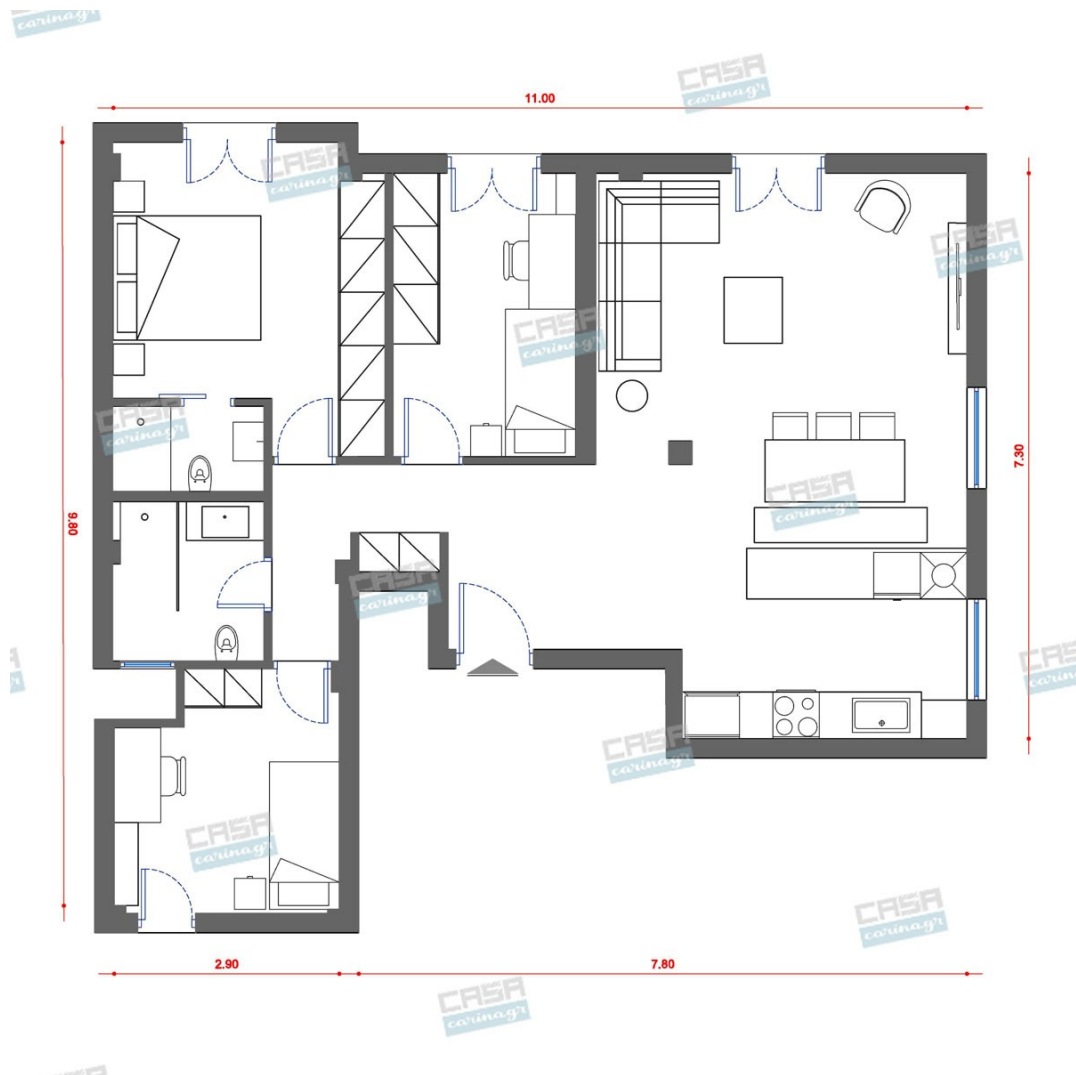

Αισθητική, παντού,
για τον καθένα!

Scandinavian Κατοικία Deluxe 90 τμ

Σύνολο: 38.337,01 €

Λ. Μεσογείων 354
Αγία Παρασκευή, 15341
Τ. 2130997721

Κάτοψη: 90 m²

Δωμάτια και είδη διακόσμησης

Scandinavian Σαλόνι 23 τμ

Είδη διακόσμησης

	<p>Χωνευτό Σπότη Οροφής, Γκρί</p>	<p>Διάμετρος: (διάμετρος)90mm x (βάθος)6mm Φωτισμός Led, 8Watt Χρώμα: Γκρί Υλικό: Αλουμίνιο</p>	<p>7,55 €</p>
	<p>Τραπεζάκια Σαλονιού Χρώματος Λευκό-Φυσικό (σετ 2 τμχ)</p>	<p>Τεχνικά χαρακτηριστικά: Στρόγγυλη επιφάνεια κατασκευασμένη από ενισχυμένο MDF υψηλών αντοχών, πάχους 20mm, σε λευκό χρώμα. Στήριξη σε τρία στρόγγυλα ξύλινα ποδαράκια στην απόχρωση του φυσικού, που καταλήγουν σε πλαστικά προστατευτικά πέλματα για την αποφυγή φθορών στο πάτωμα Διάσταση μικρού τραπεζιού: Μήκος 40 εκ. Πλάτος: 40 εκ. Ύψος: 41 εκ. Διάσταση μεγάλου τραπεζιού: Μήκος 50 εκ. Πλάτος: 50 εκ. Ύψος: 46 εκ.</p>	<p>102,74 €</p>
	<p>Φωτιστικό Δαπέδου Μεταλλικό Χάλκινο/Μάρμαρο</p>	<p>Βάση ντουί : ε27 Τάση volt : 230 v Χρώμα σώματος : λευκό-ορείχαλκος / λευκό- χαλκός Υλικό : μέταλλο-μάρμαρο Πλάτος : 350 mm Ύψος : 1980 mm Οι Λαμπτήρες δεν συμπεριλαμβάνονται</p>	<p>129,87 €</p>
	<p>Χαλί WEAVE COBLE STONE</p>	<p>115x150cm</p>	<p>466,00 €</p>

Έπιπλο TV LUGANO WHITE

Ύψος: 29 εκ Πλάτος: 154 εκ Βάθος: 48 εκ
Επιφάνεια τραπεζιού: κεραμικό
Επιδαπέδια μονάδα: μελαμίνη/μοριοσανίδα
Πρόσοψη: μελαμίνη/μοριοσανίδα
Πόδι/βάση: πλαστικό Με ανοιγόμενη προς
τα κάτω πόρτα