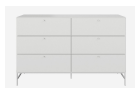

Συρταριέρα BORDEAUX WHITE

ΔΙΑΣΤΑΣΕΙΣ Ύψος: 95 εκ Πλάτος: 152 εκ Βάθος: 48 εκ ΒΑΣΙΚΑ ΧΑΡΑΚΤΗΡΙΣΤΙΚΑ Αριθμός Συρταριών: 6 Συρτάρια με σύστημα απαλού κλεισίματος ΥΛΙΚΑ Επιδαπέδια μονάδα: μελαμίνη/μοριοσανίδα Συρτάρια: μελαμίνη/μοριοσανίδα/ατσάλι Πόδι/βάση: ατσάλι

2.120,00 €