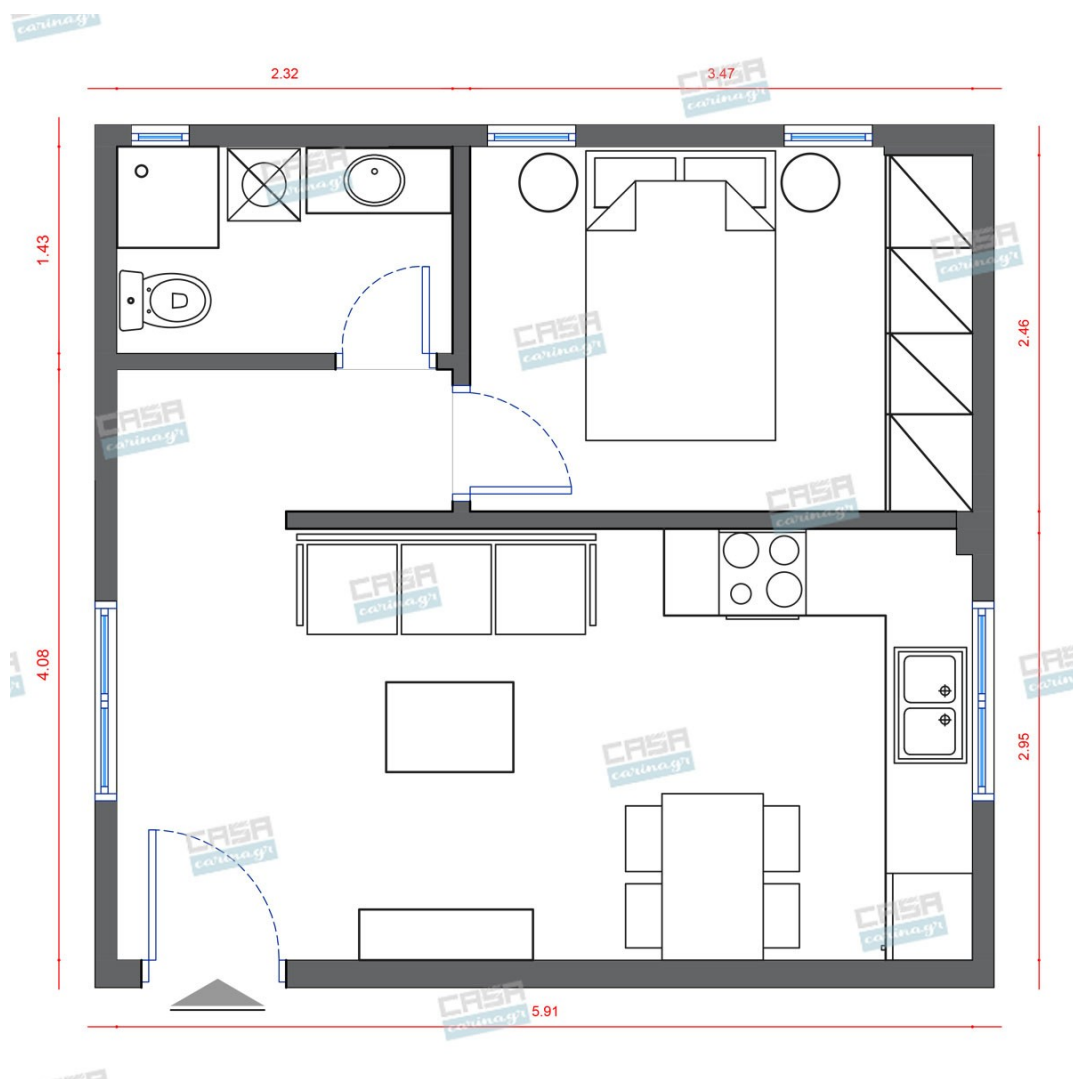

## Δωμάτια και είδη διακόσμησης

## Scandinavian Σαλόνι 12 τμ

### Είδη διακόσμησης

Στρογγυλός Καθρέπτης Τοίχου  
Κρεμαστός

Καθρέπτης Ελληνικής κατασκευής  
Διαστάσεις: 50 cm Αποτελείται από  
καθρέπτη 5 mm ροντέ.

57,20 €

Έπιπλο Τηλεόρασης Λευκό Με  
Ξύλινα Πόδια

Βάση τηλεόρασης Molto μοντέρνου  
σχεδιασμού σε λευκό χρώμα, που  
συνδυάζεται αρμονικά με τις φυσικές  
λεπτομέρειες στην πρόσοψη και τα πόδια -  
Διαθέτει 2 και 3 συρτάρια, αντίστοιχα στο  
μικρό και μεγάλο μέγεθος - Υψηλή ποιότητα  
κατασκευής Διαστάσεις: Μήκος: 107/160  
Βάθος: 40 ύψος: 50 Υλικά Κατασκευής  
Σκελετός: MDF Πρόσοψη: MDF με  
γαλιστερή επιφάνεια Προστατευτική  
επένδυση ABS στις άκρες

176,13 €

Λευκό Επιδαπέδιο Φωτιστικό  
Ορθοστάτης

Διαστάσεις: Ύψος 1.40 μ, Διάμετρος  
Βάσης 25 εκ. E27, 40W Υλικό: Μέταλλο

131,95 €

Τραπεζάκια Σαλονιού Χρώματος  
Λευκό-Φυσικό (σετ 2 τμχ)

Τεχνικά χαρακτηριστικά: Στρόγγυλη  
επιφάνεια κατασκευασμένη από ενισχυμένο  
MDF υψηλών αντοχών, πάχους 20mm, σε  
λευκό χρώμα. Στήριξη σε τρία στρόγγυλα  
ξύλινα ποδαράκια στην απόχρωση του