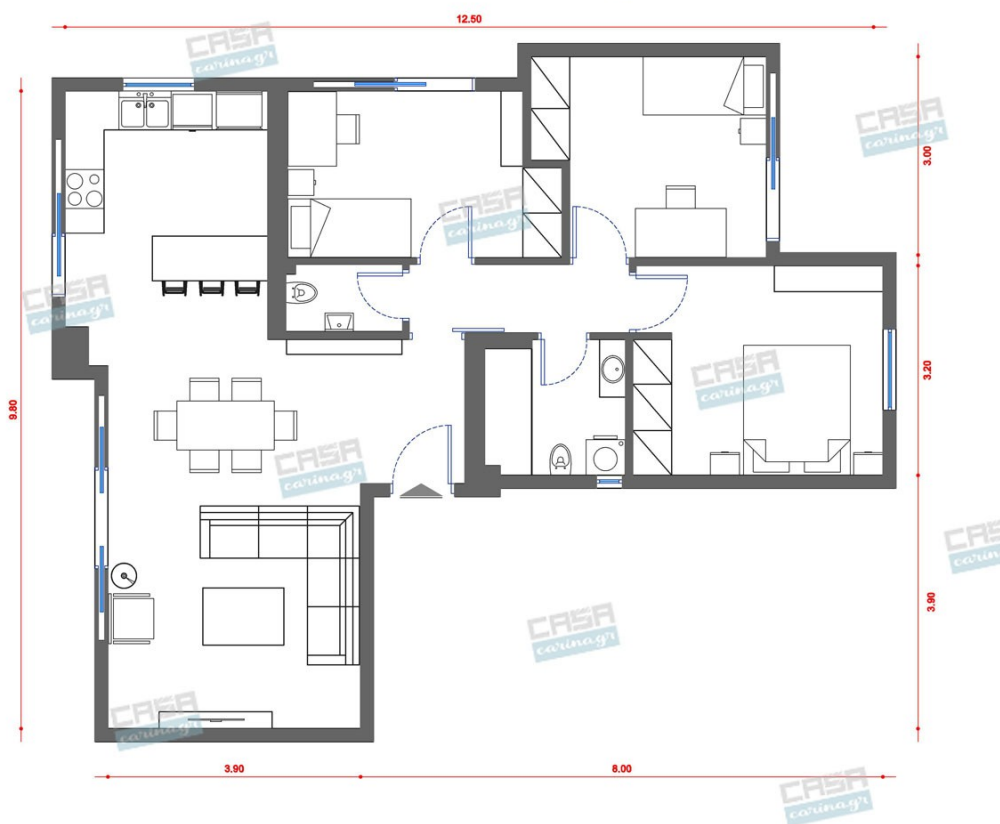

Κάτοψη: 80 m²