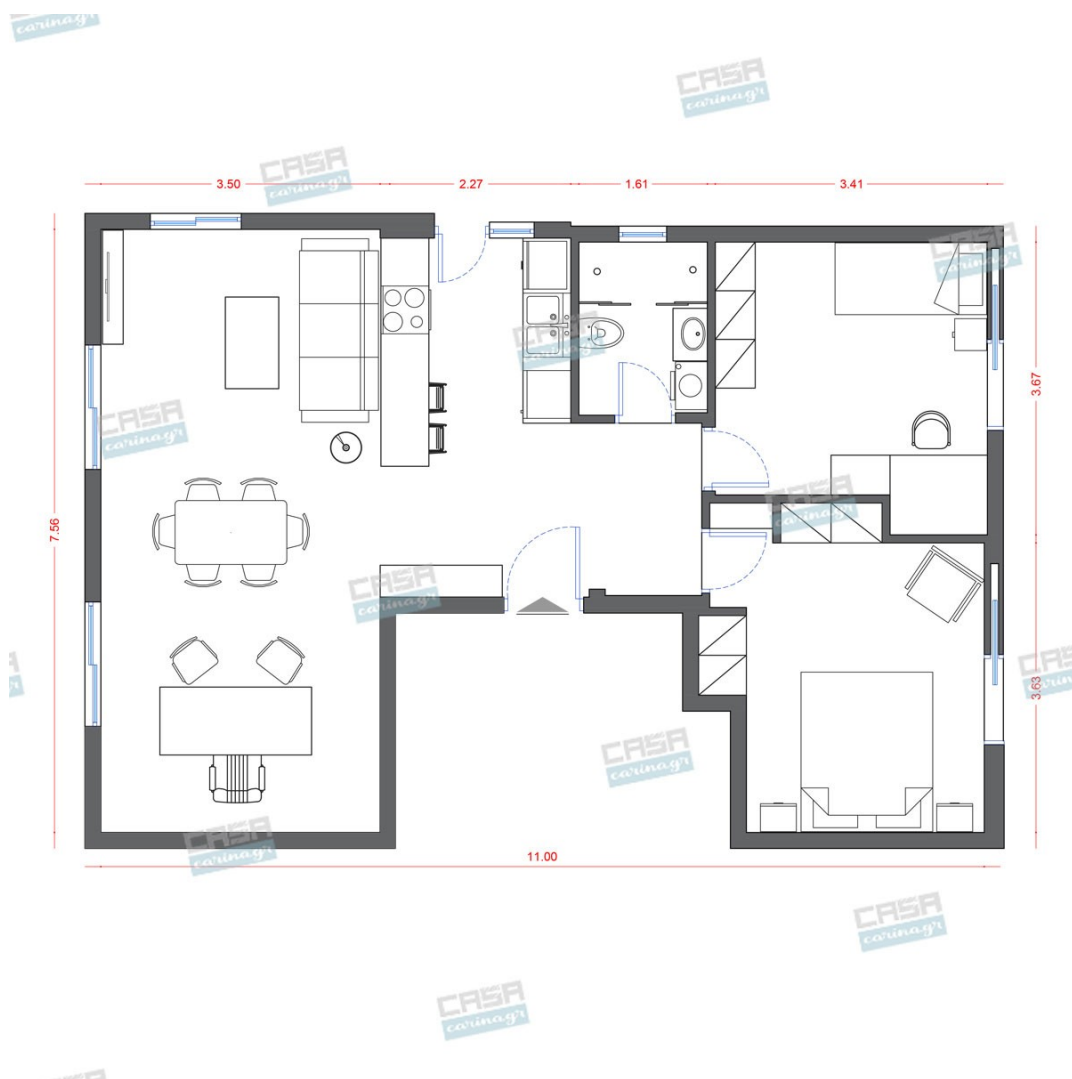

Αισθητική, παντού,
για τον καθένα!

Scandinavian Κατοικία Deluxe 70 τμ

Λ. Μεσογείων 354
Αγία Παρασκευή, 15341
Τ. 2130997721

Σύνολο: 31.996,03 €

Κάτοψη: 70 m²

Δωμάτια και είδη διακόσμησης

Scandinavian Σαλόνι 23 τμ

Είδη διακόσμησης

	<p>Χωνευτό Σπότη Οροφής, Γκρί</p>	<p>Διάμετρος: (διάμετρος)90mm x (βάθος)6mm Φωτισμός Led, 8Watt Χρώμα: Γκρί Υλικό: Αλουμίνιο</p>	<p>7,55 €</p>
	<p>Τραπεζάκια Σαλονιού Χρώματος Λευκό-Φυσικό (σετ 2 τμχ)</p>	<p>Τεχνικά χαρακτηριστικά: Στρόγγυλη επιφάνεια κατασκευασμένη από ενισχυμένο MDF υψηλών αντοχών, πάχους 20mm, σε λευκό χρώμα. Στήριξη σε τρία στρόγγυλα ξύλινα ποδαράκια στην απόχρωση του φυσικού, που καταλήγουν σε πλαστικά προστατευτικά πέλματα για την αποφυγή φθορών στο πάτωμα Διάσταση μικρού τραπεζιού: Μήκος 40 εκ. Πλάτος: 40 εκ. Ύψος: 41 εκ. Διάσταση μεγάλου τραπεζιού: Μήκος 50 εκ. Πλάτος: 50 εκ. Ύψος: 46 εκ.</p>	<p>102,74 €</p>
	<p>Φωτιστικό Δαπέδου Μεταλλικό Χάλκινο/Μάρμαρο</p>	<p>Βάση ντουί : ε27 Τάση volt : 230 v Χρώμα σώματος : λευκό-ορείχαλκος / λευκό- χαλκός Υλικό : μέταλλο-μάρμαρο Πλάτος : 350 mm Ύψος : 1980 mm Οι Λαμπτήρες δεν συμπεριλαμβάνονται</p>	<p>129,87 €</p>
	<p>Χαλί WEAVE COBLE STONE</p>	<p>115x150cm</p>	<p>466,00 €</p>

Έπιπλο TV LUGANO WHITE

Ύψος: 29 εκ Πλάτος: 154 εκ Βάθος: 48 εκ
Επιφάνεια τραπεζιού: κεραμικό
Επιδαπέδια μονάδα: μελαμίνη/μορισσανίδα
Πρόσοψη: μελαμίνη/μορισσανίδα
Πόδι/βάση: πλαστικό Με ανοιγόμενη προς
τα κάτω πόρτα

1.532,00 €

Καναπές Γωνία AMSTERDAM LIGHT
GREY

ΔΙΑΣΤΑΣΕΙΣ Ύψος: 63 εκ Πλάτος: 288 εκ
Βάθος: 220 εκ Ύψος καθίσματος: 41 εκ
Ύψος μπράτσου: 63 εκ Ύψος ποδιών: 17 εκ
Καθίσματα: 5 ΒΑΣΙΚΑ ΧΑΡΑΚΤΗΡΙΣΤΙΚΑ
Οι μονάδες μπορούν να χρησιμοποιηθούν
είτε μόνες τους, είτε σε συνδυασμό
επιλογής.