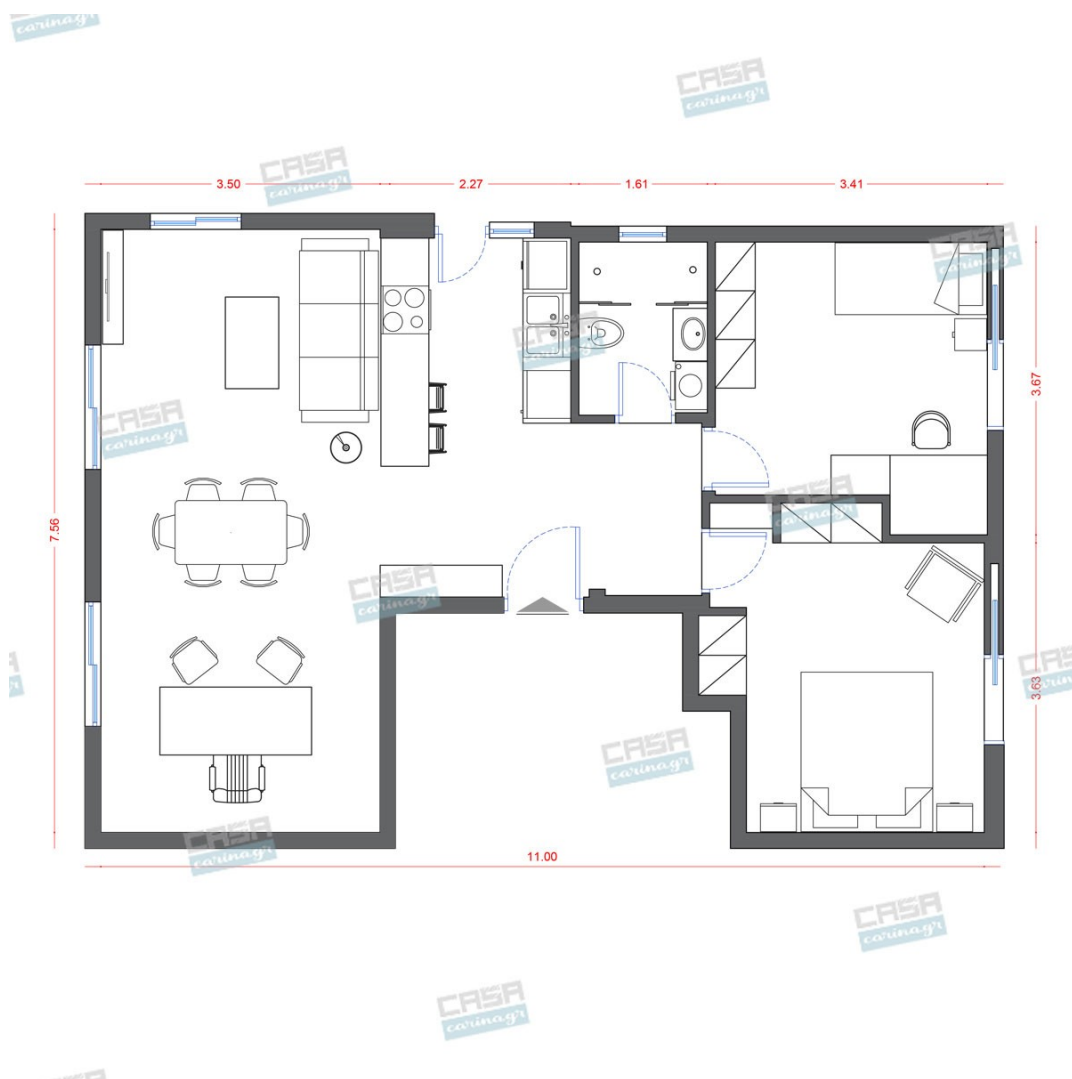

Αισθητική, παντού,
για τον καθένα!

Scandinavian Κατοικία Economic 70 τμ

Λ. Μεσογείων 354
Αγία Παρασκευή, 15341
Τ. 2130997721

Σύνολο: 24.818,58 €

Κάτοψη: 70 m²

Δωμάτια και είδη διακόσμησης

Scandinavian Σαλόνι 18 τμ

Είδη διακόσμησης

	<p>Φωτιστικό Δαπέδου Νίκελ/Ματ Λευκού</p>	<p>Διαστάσεις Διάμετρος: 320 mm Μήκος: 1790 mm Πλάτος: 380 mm Ύψος: 1950 mm Βάρος: 16.02 Kg Βάση : E27 Φωτισμός : E27 Ισχύς Λαμπτήρα : 1 x60W Max (Δεν συμπεριλαμβάνεται ο λαμπτήρας) Ενεργειακή Κλάση : A++ - E Υλικό και Χρώμα Εξωτερικό Περίβλημα : Ατσάλι Χρώμα Εξωτερικού περιβλήματος : Ματ Νίκελ Γυαλί / Υλικό σκίασης : Ύφασμα Γυαλί / Χρώμα υλικού σκιάσεως : Λευκό Διακόπτης: Διακόπτης ποδιού Τεχνικά Χαρακτηριστικά Στεγανότητα : IP20 Κλάση Στεγανότητας : 2 Voltage : 220-240V,50/60Hz Τάση Λειτουργίας : 220-240V,50/60Hz</p>	<p>263,77 €</p>
---	---	--	-----------------

	<p>Καθρέπτης ορθογώνιος με μεταλλικό - πλαίσιο 60x120cm</p>	<p>55,00 €</p>
--	---	----------------

	<p>Χαλί Silky White</p>	<p>Διαστάσεις: 160x230 cm</p>	<p>214,00 €</p>
--	-------------------------	-------------------------------	-----------------

4.556,00 €

Καλάθια Ψάθινα Natural/Μπλε Σετ 3
Τμχ ZAROS

Ψάθινα καλάθια σε φυσικό χρώμα με
χερούλια και μπλε πάτο, σετ των τριών
τεμαχίων. Διαστάσεις καλάθιων: μεγάλο:
38x38x33 εκ., μεσαίο: 32x32x28 εκ., μικρό:
26x26x23 εκ.