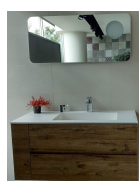

Έπιπλο μπάνιου κομπλέ 100x60 από ξύλο επίτοιχου τύπου εσωτερικό LED, χρώμα: Καφέ

Συμπεριλαμβάνεται καθρέπτης, νιπτήρας και βάση επίπλου. 887,08 €

Σύνολο Δωματίου:

5.411,34 €

Σύνολο Πακέτου:

24.818,58 €

Όροι Χρήσης

Οι τιμές μας είναι χωρίς ΦΠΑ.

Οι τιμές που αναγράφονται στο casacarina.gr είναι κατά προσέγγιση και σε καμία περίπτωση δεν είναι δεσμευτικές.