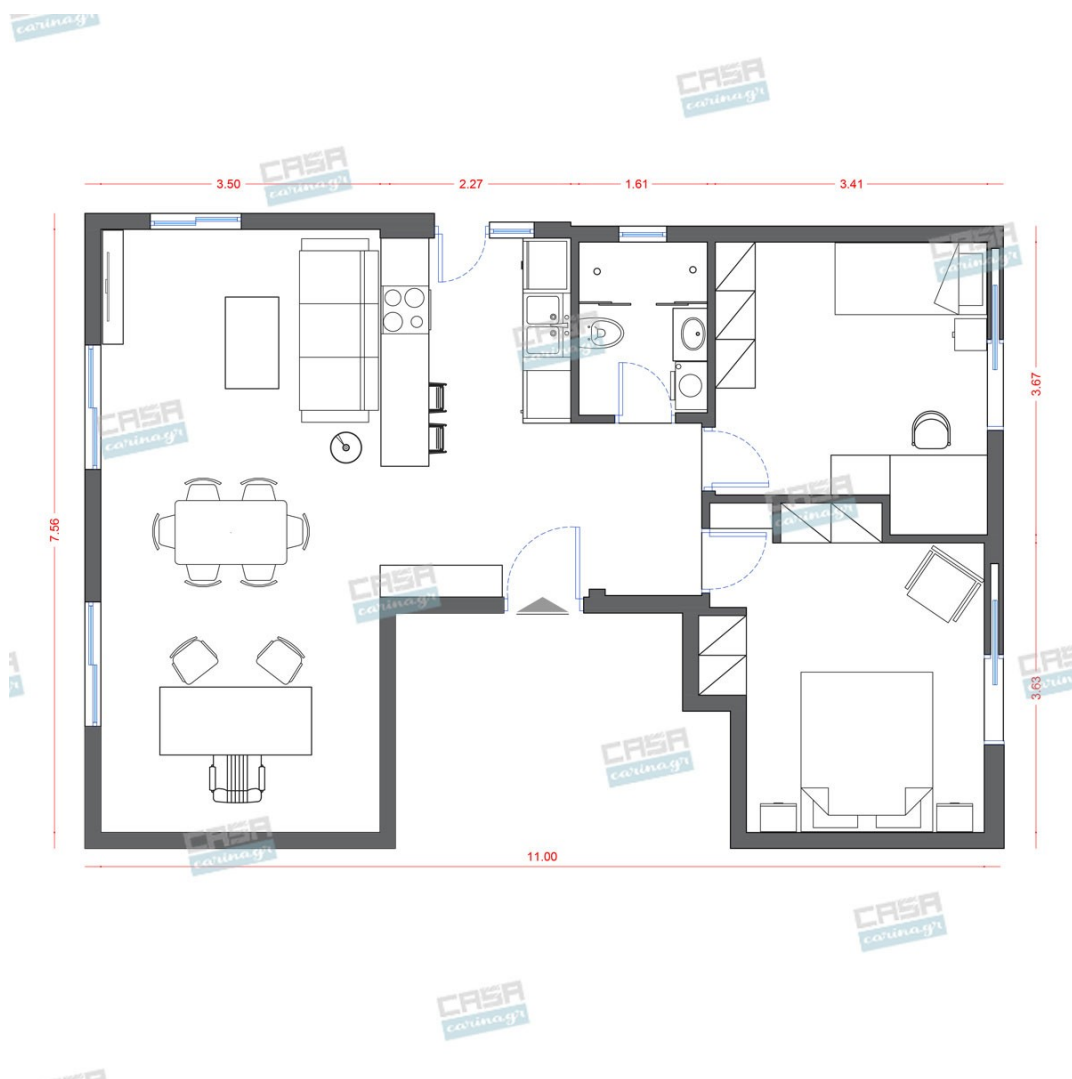

Αισθητική, παντού,
για τον καθένα!

Scandinavian Κατοικία Economic 70 τμ

Λ. Μεσογείων 354
Αγία Παρασκευή, 15341
Τ. 2130997721

Σύνολο: 24.818,58 €

Κάτοψη: 70 m²

Δωμάτια και είδη διακόσμησης

Scandinavian Σαλόνι 18 τμ

Είδη διακόσμησης

	<p>Φωτιστικό Δαπέδου Νίκελ/Ματ Λευκού</p>	<p>Διαστάσεις Διάμετρος: 320 mm Μήκος: 1790 mm Πλάτος: 380 mm Ύψος: 1950 mm Βάρος: 16.02 Kg Βάση : E27 Φωτισμός : E27 Ισχύς Λαμπτήρα : 1 x60W Max (Δεν συμπεριλαμβάνεται ο λαμπτήρας) Ενεργειακή Κλάση : A++ - E Υλικό και Χρώμα Εξωτερικό Περίβλημα : Ατσάλι Χρώμα Εξωτερικού περιβλήματος : Ματ Νίκελ Γυαλί / Υλικό σκίασης : Ύφασμα Γυαλί / Χρώμα υλικού σκίασεως : Λευκό Διακόπτης: Διακόπτης ποδιού Τεχνικά Χαρακτηριστικά Στεγανότητα : IP20 Κλάση Στεγανότητας : 2 Voltage : 220-240V,50/60Hz Τάση Λειτουργίας : 220-240V,50/60Hz</p>	<p>263,77 €</p>
---	---	--	-----------------

	<p>Καθρέπτης ορθογώνιος με μεταλλικό - πλαίσιο 60x120cm</p>	<p>55,00 €</p>
--	---	----------------

	<p>Χαλί Silky White</p>	<p>Διαστάσεις: 160x230 cm</p>	<p>214,00 €</p>
--	-------------------------	-------------------------------	-----------------

4.556,00 €

Καλάθια Ψάθινα Natural/Μπλε Σετ 3
Τμχ ZAROS

Ψάθινα καλάθια σε φυσικό χρώμα με
χερούλια και μπλε πάτο, σετ των τριών
τεμαχίων. Διαστάσεις καλάθιων: μεγάλο:
38x38x33 εκ., μεσαίο: 32x32x28 εκ., μικρό:
26x26x23 εκ.