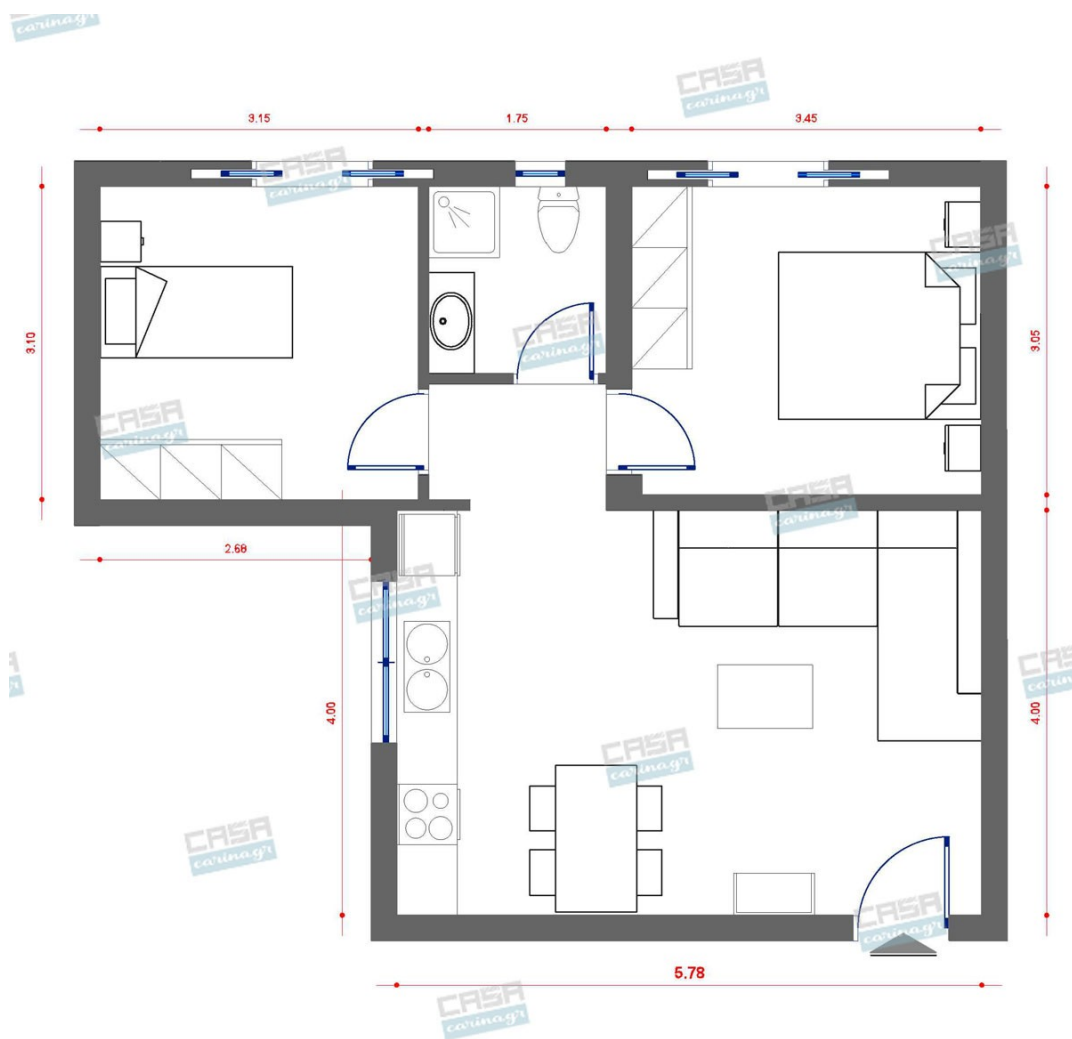

Αισθητική, παντού,
για τον καθένα!

Scandinavian Κατοικία Deluxe 50 τμ

Λ. Μεσογείων 354
Αγία Παρασκευή, 15341
Τ. 2130997721

Σύνολο: 34.870,52 €

Κάτοψη: 50 m²

Δωμάτια και είδη διακόσμησης

Scandinavian Σαλόνι 23 τμ

Είδη διακόσμησης

Χωνευτό Σπότη Οροφής, Γκρί

Διάμετρος: (διάμετρος)90mm x
(βάθος)6mm Φωτισμός Led, 8Watt Χρώμα:
Γκρί Υλικό: Αλουμίνιο

7,55 €

Τραπεζάκια Σαλονιού Χρώματος
Λευκό-Φυσικό (σετ 2 τμχ)

Τεχνικά χαρακτηριστικά: Στρόγγυλη
επιφάνεια κατασκευασμένη από ενισχυμένο
MDF υψηλών αντοχών, πάχους 20mm, σε
λευκό χρώμα. Στήριξη σε τρία στρόγγυλα
ξύλινα ποδαράκια στην απόχρωση του
φυσικού, που καταλήγουν σε πλαστικά
προστατευτικά πέλματα για την αποφυγή
φθορών στο πάτωμα Διάσταση μικρού
τραπεζιού: Μήκος 40 εκ.
Πλάτος: 40 εκ.
Ύψος: 41 εκ. Διάσταση
μεγάλου τραπεζιού: Μήκος
50 εκ. Πλάτος: 50 εκ.
Ύψος: 46 εκ.

129,87 €

Χαλί WEAVE COBLE STONE

115x150cm

466,00 €

Έπιπλο TV LUGANO WHITE

Ύψος: 29 εκ Πλάτος: 154 εκ Βάθος: 48 εκ
Επιφάνεια τραπεζιού: κεραμικό
Επιδαπέδια μονάδα: μελαμίνη/μοριοσανίδα
Πρόσοψη: μελαμίνη/μοριοσανίδα
Πόδι/βάση: πλαστικό Με ανοιγόμενη προς
τα κάτω πόρτα