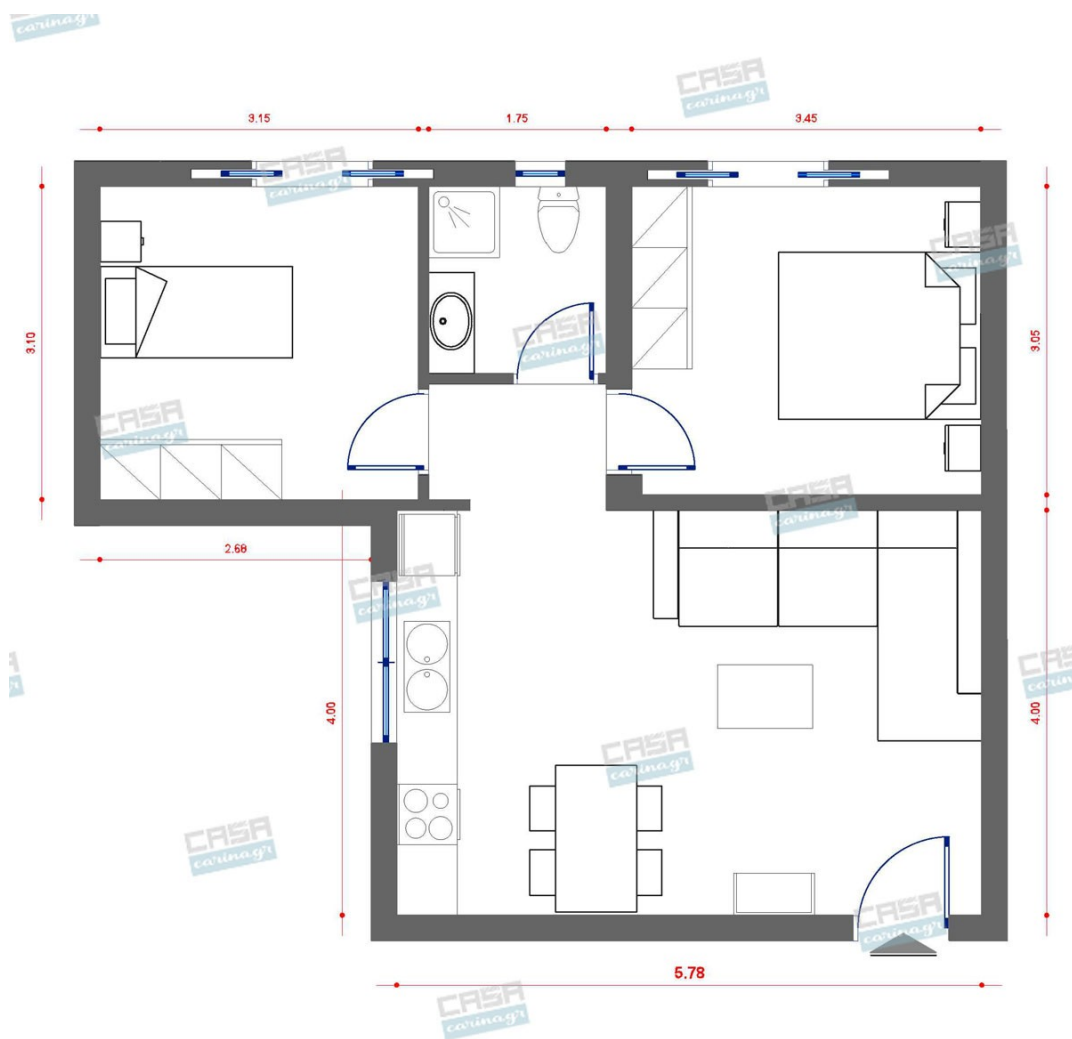

Κάτοψη: 50 m²

Δωμάτια και είδη διακόσμησης

Scandinavian Σαλόνι-Κουζίνα- Τραπεζαρία 30 τμ

Είδη διακόσμησης

Τραπεζι MILANO από Ξύλο Δρυς
140-188x100x75cm

140-188x100x75cm

1.440,00 €

Καναπές Γωνία Heaven Γκρι

Διαστάσεις: 255x160x80 εκ. Καναπές
γωνιακός, με βάση από μασίφ ξύλο και
ύφασμα από 75% πολυεστέρα, 10% λινό
και 15% βισκόζ σε χρώμα γκρι.

1.119,00 €

Τραπεζι Μέσης Trian Μαύρο

Διαστάσεις: 100x32 εκ. Υλικό: Μασίφ ξύλο
Τραπεζι μέσης κατασκευασμένο από
λακαρισμένο ξύλο σε μαύρο χρώμα.
Διαθέτει τρία τμήματα κάτω από την
επιφάνεια για αποθήκευση πραγμάτων.

463,00 €

Σύνολο Δωματίου:

3.022,00 €

Scandinavian υπνοδωμάτιο 10 τμ

Είδη διακόσμησης

	Στρογγυλός Καθρέφτης Τοίχου Κρεμαστός	Καθρέπτης Ελληνικής κατασκευής Διαστάσεις: 50 cm Αποτελείται από καθρέπτη 5 mm ροντέ.	57,20 €
	Φωτιστικό Τοίχου Μονόφωτο Απλικά Ξύλο-Λευκό	Απλικά σε λευκό χρώμα, μονόφωτη, από μέταλλο, με ξύλινες λεπτομέρειες. Ιδανική επιλογή για να φωτίσετε τον χώρο σας. Διαστάσεις: 25x27cm Υλικό κατασκευής: Μέταλλο/Ξύλο Χρώμα: Λευκό/Natural Τύπος λάμπας: 1xE27 Η τιμή αφορά το ένα τεμάχιο.	32,50 €
	Τραπεζάκι Λευκό/Φυσικό	Τραπεζάκι κομοδίνο Υλικό: MDF, Μασίφ σημύδα Διαστάσεις : Διάμετρος: 32 cm Ύψος: 46 cm Η τιμή στο site αφορά το ένα τεμάχιο.	20,97 €
	Κρεβάτι Διπλό Ξύλο/Ρυ Άσπρο	Κρεβάτι Διπλό Διαστάσεις:140x190cm Χρώμα:Ρυ Άσπρο	101,84 €
	Φωτιστικό Ξύλινο Οροφής Modern	Σειρά:Stellato 1 Φινίρισμα: Νίκελ ματ Υλικό κατασκευής: Metal/Wood Διαστάσεις:Διάμετρος 70cm	83,10 €