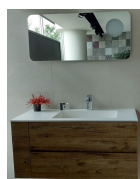

Έπιπλο μπάνιου κομπλέ 100x60 από ξύλο επίτοιχου τύπου εσωτερικό LED, χρώμα: Καφέ

Συμπεριλαμβάνεται καθρέπτης, νιπτήρας και βάση επίπλου.

887,08 €