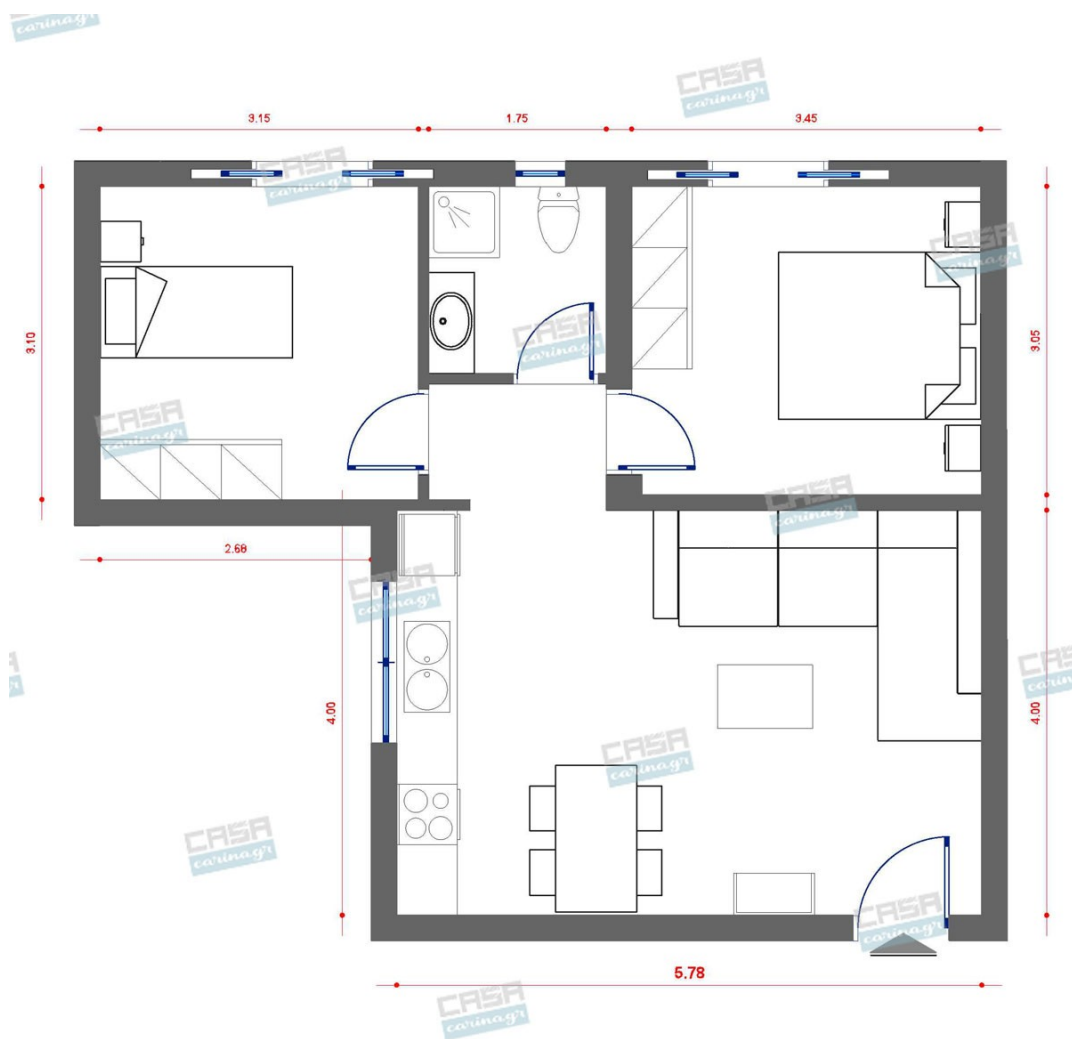

Κάτοψη: 50 m²

Δωμάτια και είδη διακόσμησης

Scandinavian Σαλόνι-Κουζίνα- Τραπεζαρία 30 τμ

Είδη διακόσμησης

Τραπεζι MILANO από Ξύλο Δρυς
140-188x100x75cm

140-188x100x75cm

1.440,00 €

Καναπές Γωνία Heaven Γκρι

Διαστάσεις: 255x160x80 εκ. Καναπές
γωνιακός, με βάση από μασίφ ξύλο και
ύφασμα από 75% πολυεστέρα, 10% λινό
και 15% βισκόζ σε χρώμα γκρι.

1.119,00 €

Τραπεζι Μέσης Trian Μαύρο

Διαστάσεις: 100x32 εκ. Υλικό: Μασίφ ξύλο
Τραπεζι μέσης κατασκευασμένο από
λακαρισμένο ξύλο σε μαύρο χρώμα.
Διαθέτει τρία τμήματα κάτω από την
επιφάνεια για αποθήκευση πραγμάτων.

463,00 €

Σύνολο Δωματίου:

3.022,00 €

Scandinavian υπνοδωμάτιο 10 τμ

Είδη διακόσμησης

Στρογγυλός Καθρέφτης Τοίχου
Κρεμαστός

Καθρέπτης Ελληνικής κατασκευής
Διαστάσεις: 50 cm Αποτελείται από
καθρέπτη 5 mm ροντέ.