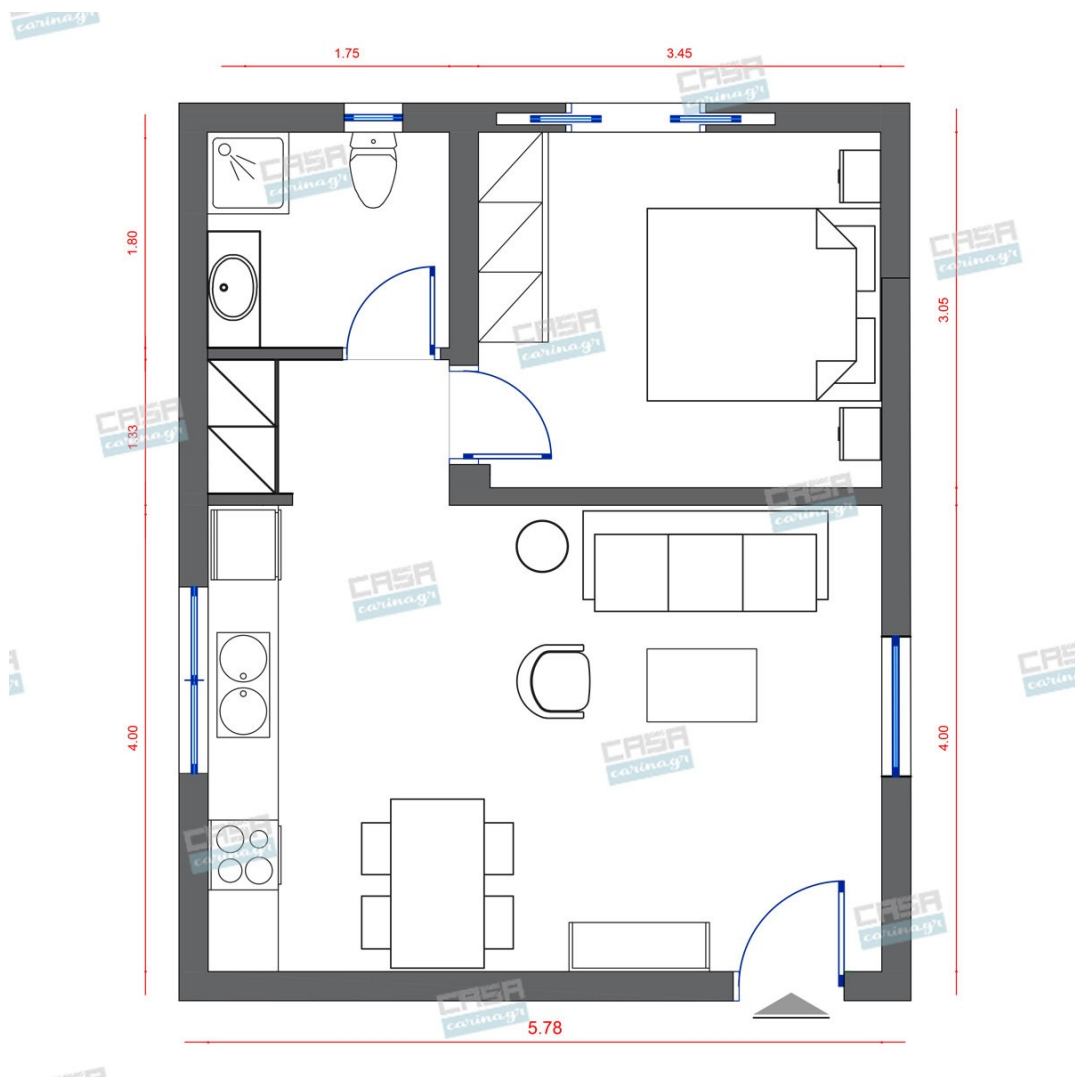

**Scandinavian
Κατοικία Deluxe
40 τμ**

Λ. Μεσογείων 354
Αγία Παρασκευή, 15341
Τ. 2130997721

Σύνολο: 27.360,02 €

Κάτοψη: 40 m²

Δωμάτια και είδη διακόσμησης

Scandinavian Σαλόνι 23 τμ

Είδη διακόσμησης

	<p>Χωνευτό Σπότη Οροφής, Γκρί</p>	<p>Διάμετρος: (διάμετρος)90mm x (βάθος)6mm Φωτισμός Led, 8Watt Χρώμα: Γκρί Υλικό: Αλουμίνιο</p>	<p>7,55 €</p>
	<p>Τραπεζάκια Σαλονιού Χρώματος Λευκό-Φυσικό (σετ 2 τμχ)</p>	<p>Τεχνικά χαρακτηριστικά: Στρόγγυλη επιφάνεια κατασκευασμένη από ενισχυμένο MDF υψηλών αντοχών, πάχους 20mm, σε λευκό χρώμα. Στήριξη σε τρία στρόγγυλα ξύλινα ποδαράκια στην απόχρωση του φυσικού, που καταλήγουν σε πλαστικά προστατευτικά πέλματα για την αποφυγή φθορών στο πάτωμα Διάσταση μικρού τραπεζιού: Μήκος 40 εκ. Πλάτος: 40 εκ. Ύψος: 41 εκ. Διάσταση μεγάλου τραπεζιού: Μήκος 50 εκ. Πλάτος: 50 εκ. Ύψος: 46 εκ.</p>	<p>102,74 €</p>
	<p>Φωτιστικό Δαπέδου Μεταλλικό Χάλκινο/Μάρμαρο</p>	<p>Βάση ντουί : ε27 Τάση volt : 230 v Χρώμα σώματος : λευκό-ορείχαλκος / λευκό- χαλκός Υλικό : μέταλλο-μάρμαρο Πλάτος : 350 mm Ύψος : 1980 mm Οι Λαμπτήρες δεν συμπεριλαμβάνονται</p>	<p>129,87 €</p>
	<p>Χαλί WEAVE COBLE STONE</p>	<p>115x150cm</p>	<p>466,00 €</p>

Έπιπλο TV LUGANO WHITE

Ύψος: 29 εκ Πλάτος: 154 εκ Βάθος: 48 εκ
Επιφάνεια τραπεζιού: κεραμικό
Επιδαπέδια μονάδα: μελαμίνη/μοριοσανίδα
Πρόσοψη: μελαμίνη/μοριοσανίδα
Πόδι/βάση: πλαστικό Με ανοιγόμενη προς
τα κάτω πόρτα

1.532,00 €

Καναπές Γωνία AMSTERDAM LIGHT
GREY

ΔΙΑΣΤΑΣΕΙΣ Ύψος: 63 εκ Πλάτος: 288 εκ
Βάθος: 220 εκ Ύψος καθίσματος: 41 εκ
Ύψος μπράτσου: 63 εκ Ύψος ποδιών: 17 εκ
Καθίσματα: 5 ΒΑΣΙΚΑ ΧΑΡΑΚΤΗΡΙΣΤΙΚΑ
Οι μονάδες μπορούν να χρησιμοποιηθούν
είτε μόνες τους, είτε σε συνδυασμό
επιλογής.