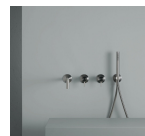

Πλακάκια μπάνιου 30x60 283791 rettificato επιφάνεια: Ματ, χρώμα: Λευκό/Γκρι

36,06 €

Πλακάκια μπάνιου 20x20 επιφάνεια: Ματ, χρώμα: Γκρι

Πλακάκια μπάνιου 20x20 επιφάνεια: Ματ, χρώμα: Γκρι

30,90 €

Μπαταρία μπανιέρας εντοιχιζόμενη από inox εντοιχιζόμενη κομπλέ 2 εξόδων, χρώμα: Χρωμέ επιφάνεια: Ματ