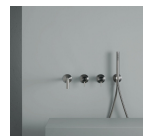

Πλακάκια μπάνιου 30x60 283791 rettificato επιφάνεια: Ματ, χρώμα: Λευκό/Γκρι

36,06 €

Πλακάκια μπάνιου 20x20 επιφάνεια: Ματ, χρώμα: Γκρι

Πλακάκια μπάνιου 20x20 επιφάνεια: Ματ, χρώμα: Γκρι

30,90 €

Μπαταρία μπανιέρας εντοιχιζόμενη από inox εντοιχιζόμενη κομπλέ 2 εξόδων, χρώμα: Χρωμέ επιφάνεια: Ματ