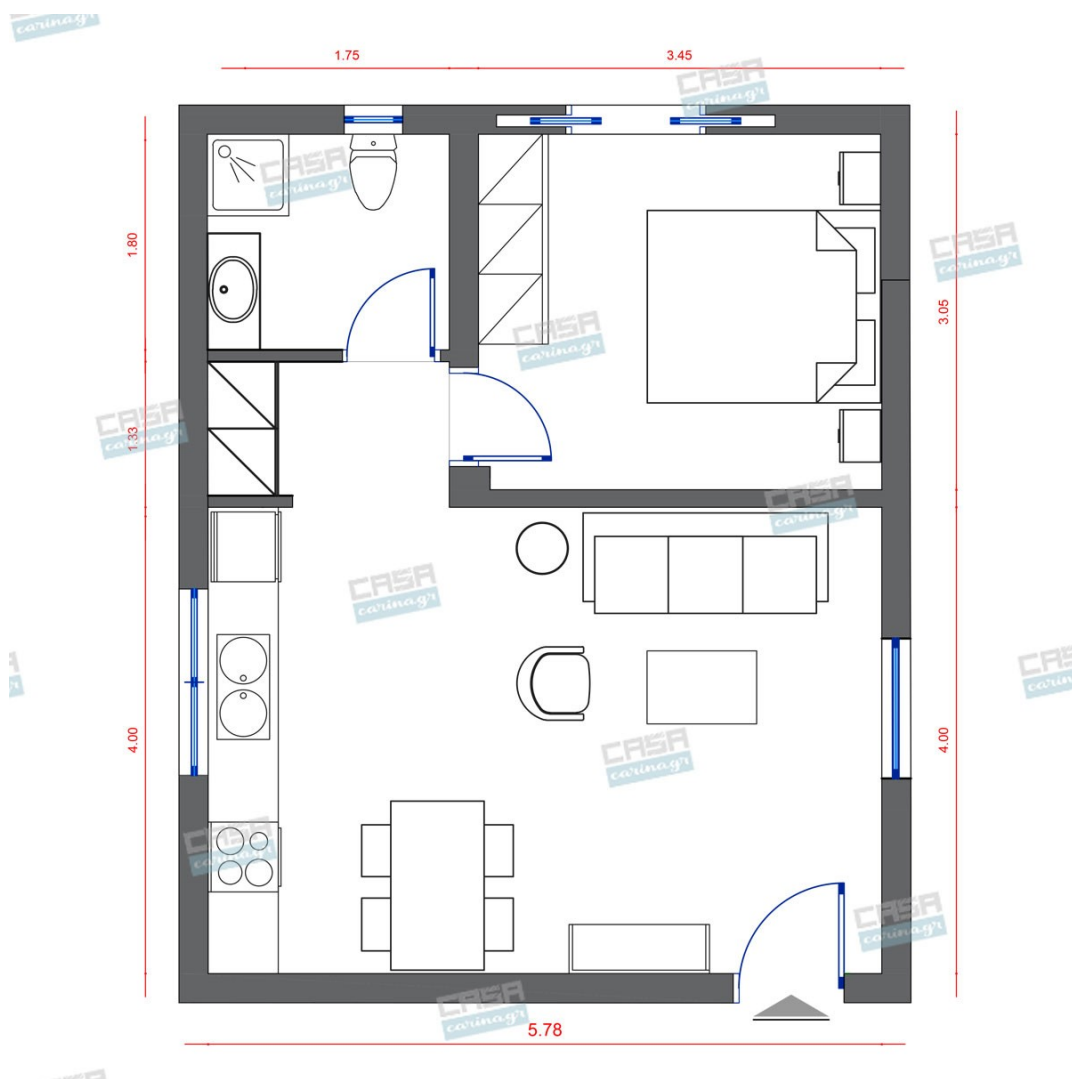

## Δωμάτια και είδη διακόσμησης

## Scandinavian Σαλόνι 18 τμ

### Είδη διακόσμησης

	<p>Φωτιστικό Δαπέδου Νίκελ/Ματ Λευκού</p>	<p>Διαστάσεις Διάμετρος: 320 mm Μήκος: 1790 mm Πλάτος: 380 mm Ύψος: 1950 mm Βάρος: 16.02 Kg Βάση : E27 Φωτισμός : E27 Ισχύς Λαμπτήρα : 1 x60W Max (Δεν συμπεριλαμβάνεται ο λαμπτήρας) Ενεργειακή Κλάση : A++ - E Υλικό και Χρώμα Εξωτερικό Περίβλημα : Ατσάλι Χρώμα Εξωτερικού περιβλήματος : Ματ Νίκελ Γυαλί / Υλικό σκίασης : Ύφασμα Γυαλί / Χρώμα υλικού σκιάσεως : Λευκό Διακόπτης: Διακόπτης ποδιού Τεχνικά Χαρακτηριστικά Στεγανότητα : IP20 Κλάση Στεγανότητας : 2 Voltage : 220-240V,50/60Hz Τάση Λειτουργίας : 220-240V,50/60Hz</p>	<p>263,77 €</p>
---	---	--	-----------------