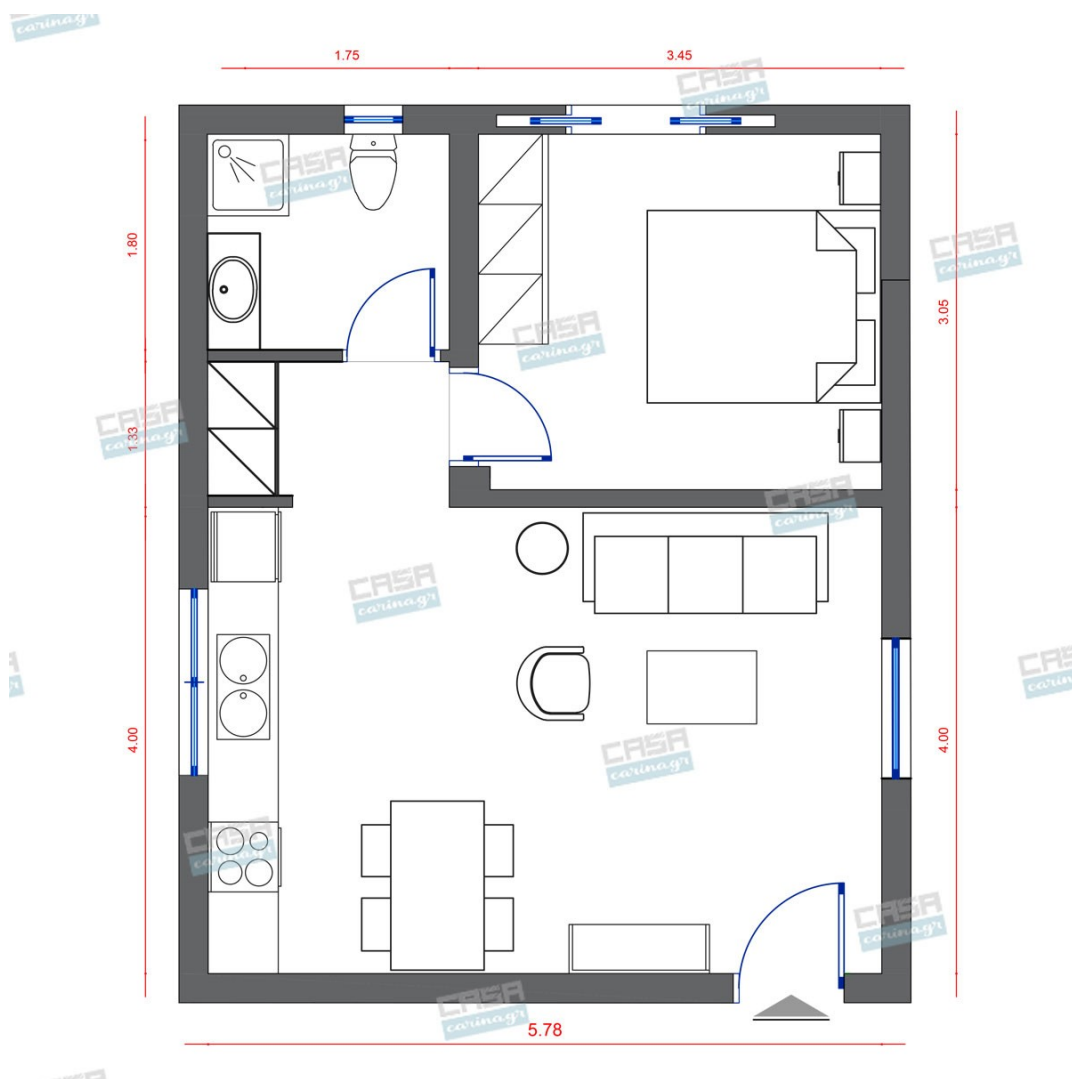

## Δωμάτια και είδη διακόσμησης

## Scandinavian Σαλόνι 18 τμ

### Είδη διακόσμησης

	<p>Φωτιστικό Δαπέδου Νίκελ/Ματ Λευκού</p>	<p>Διαστάσεις Διάμετρος: 320 mm Μήκος: 1790 mm Πλάτος: 380 mm Ύψος: 1950 mm Βάρος: 16.02 Kg Βάση : E27 Φωτισμός : E27 Ισχύς Λαμπτήρα : 1 x60W Max (Δεν συμπεριλαμβάνεται ο λαμπτήρας) Ενεργειακή Κλάση : A++ - E Υλικό και Χρώμα Εξωτερικό Περίβλημα : Ατσάλι Χρώμα Εξωτερικού περιβλήματος : Ματ Νίκελ Γυαλί / Υλικό σκίασης : Ύφασμα Γυαλί / Χρώμα υλικού σκίασεως : Λευκό Διακόπτης: Διακόπτης ποδιού Τεχνικά Χαρακτηριστικά Στεγανότητα : IP20 Κλάση Στεγανότητας : 2 Voltage : 220-240V,50/60Hz Τάση Λειτουργίας : 220-240V,50/60Hz</p>	<p>263,77 €</p>
---	---	--	-----------------