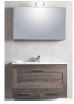

Έπιπλο μπάνιου κομπλέ 59x45x60 Συμπεριλαμβάνεται καθρέπτης, νιπτήρας
από ξύλο συνθετικό επίτοιχου τύπου και βάση επίπλου.
ανάγλυφο (E3, χρώμα 399), χρώμα:
Γκρι

498,95 €

Σύνολο Δωματίου:

2.298,15 €

Σύνολο Πακέτου: