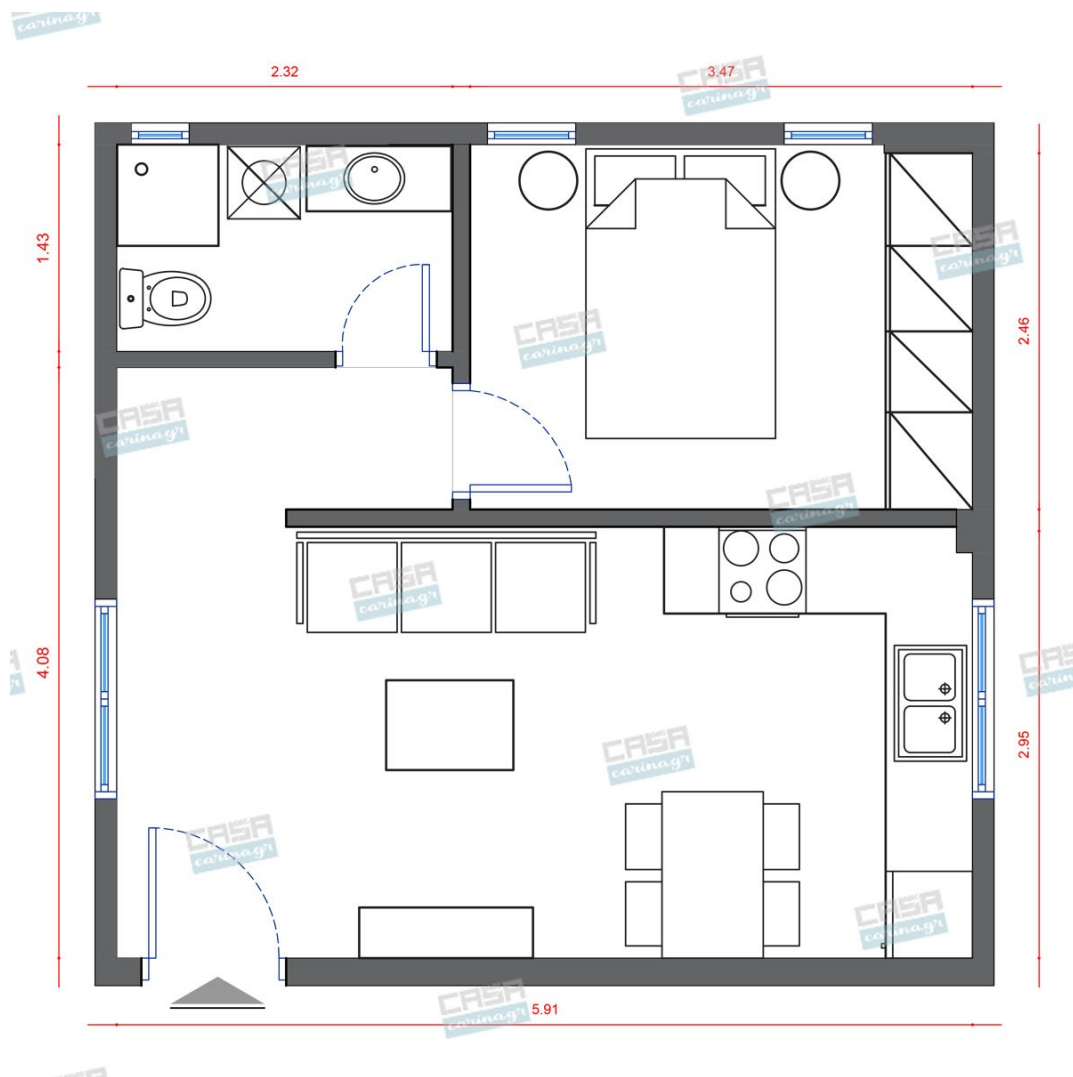

Κάτοψη: 30 m²