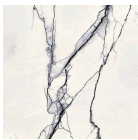

Πλακάκια δαπέδου 120x120, στυλ:
μαρμάρου rettificato επιφάνεια: Ματ,
χρώμα: Λευκό

Πλακάκια δαπέδου 120x120, στυλ:
μαρμάρου rettificato επιφάνεια: Ματ, χρώμα:
Λευκό

74,34 €