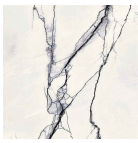

Πλακάκια δαπέδου 120x120, στυλ:
μαρμάρου rettificato επιφάνεια: Ματ,
χρώμα: Λευκό

Πλακάκια δαπέδου 120x120, στυλ:
μαρμάρου rettificato επιφάνεια: Ματ, χρώμα:
Λευκό

74,34 €