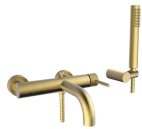

Art Deco Μπάνιο 4.30 τμ

Είδη διακόσμησης

Μπαταρία Λουτρού ARMANDO
BRUSHED GOLD

-

355,00 €