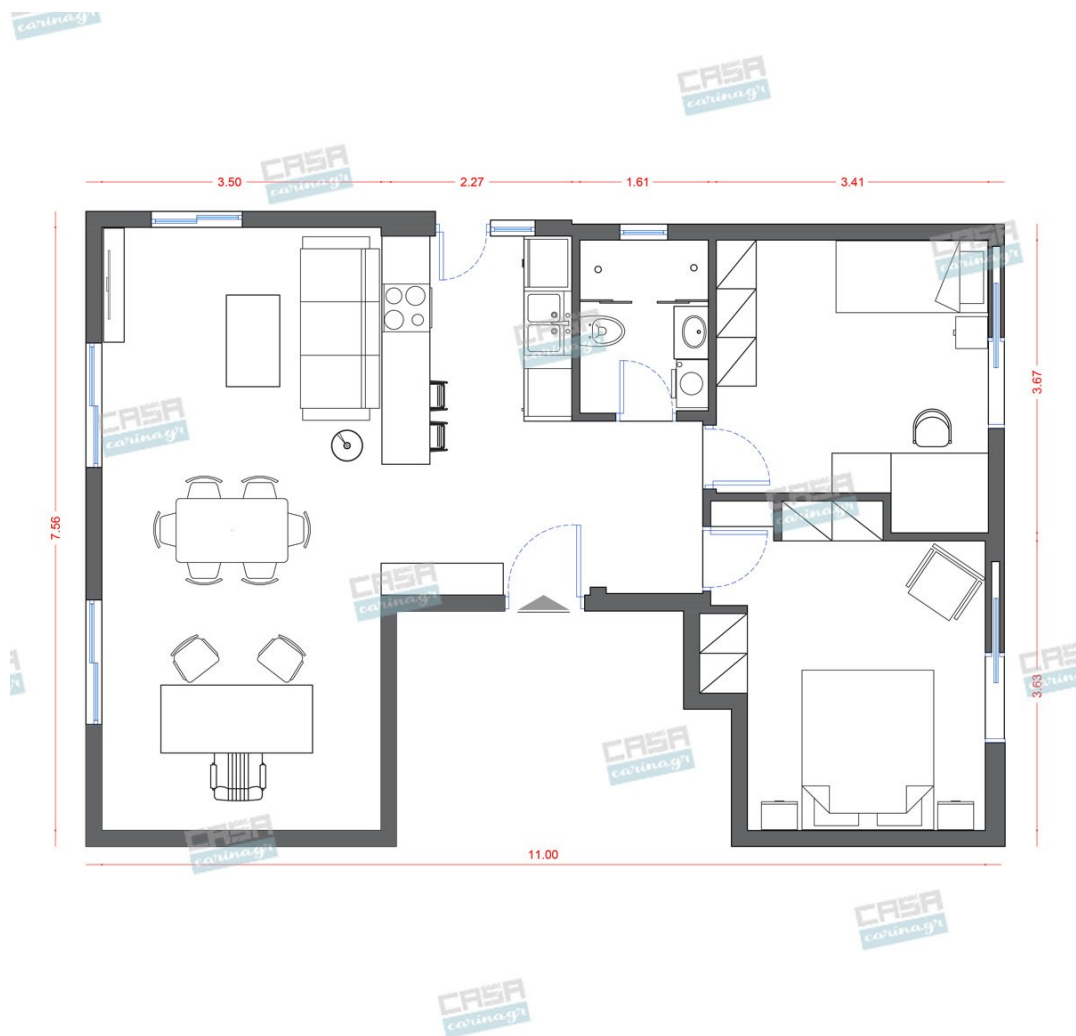

## Art Deco Κατοικία Deluxe 70 τμ

Λ. Μεσογείων 354  
Αγία Παρασκευή, 15341  
Τ. 2130997721

Σύνολο: 28.489,70 €

Κάτοψη: 70 m<sup>2</sup>

Δωμάτια και είδη διακόσμησης

**Art Deco Σαλόνι 18 τμ**

Είδη διακόσμησης

Φωτιστικό Οροφής Μεταλλικό  
Μαύρο Καμπάνα

Μοντέρνο φωτιστικό οροφής με σχήμα καμπάνας από μέταλλο σε μαύρο ματ χρώμα εξωτερικά και λευκό εσωτερικά. Διαθέτει στηρίγματα που μπορείτε να τοποθετήσετε σε διαφορετικά σημεία της οροφής και του τοίχου ώστε να διαμορφώσετε το σχέδιο της επιλογής σας. Δέχεται λαμπτήρα με βάση E27 και μέγιστη ισχύ 42W. Ύψος: 10 εκ. Διάμετρος: 13,5 εκ. Μέγιστο ύψος: 592 εκ. Υλικό: Μέταλλο

90,00 €

Σετ Πολυθρόνα Με Υποπόδιο

Με ξύλινο σκελετό σε φυσικό χρώμα του ξύλου και ύφασμα σε γκρι απόχρωση δίνει στην διακόσμηση επιπλέον πόντους αισθητικά. Διαστάσεις: 70x82,5x73 εκ. Ύψος μπράτσων: 56 εκ. Ύψος καθίσματος: 42 εκ. Διαστάσεις καθίσματος 55x55 εκ. Σκαμπώ υποπόδιο σε φυσικό χρώμα του ξύλου και ύφασμα σε γκρι απόχρωση. Διαστάσεις: 57x46x37 εκ.

### Είδη διακόσμησης

Σκαμπό Μπαρ PENTOS  
Μέταλλο/Μαύρο

Εξωτερικές Διαστάσεις : 49x46x83cm  
Κάθισμα : Μήκος 41cm Βάθος 37cm Ύψος  
Καθίσματος 76cm Πλάτη : Ύψος 9cm  
Συνολικό Ύψος 83cm Υποπόδιο : Ύψος  
32cm Πόδια - Σκελετός : Μεταλλικά  
Ηλεκτροστατική Βαφή Χρώμα Μαύρο