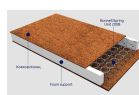

Κομοδίνο από ξύλο φλαμουριάς σε μπεζ χρώμα με δύο συρτάρια και μεταλλικά πόμολα. Μήκος: 40 εκ Πλάτος: 30 εκ Ύψος: 66 εκ

112,00 €

Σύνολο Δωματίου:

1.909,56 €

White Δωμάτιο Βρεφικό 18 τμ

Είδη διακόσμησης

Βρεφικό Στρώμα 70x140 cm