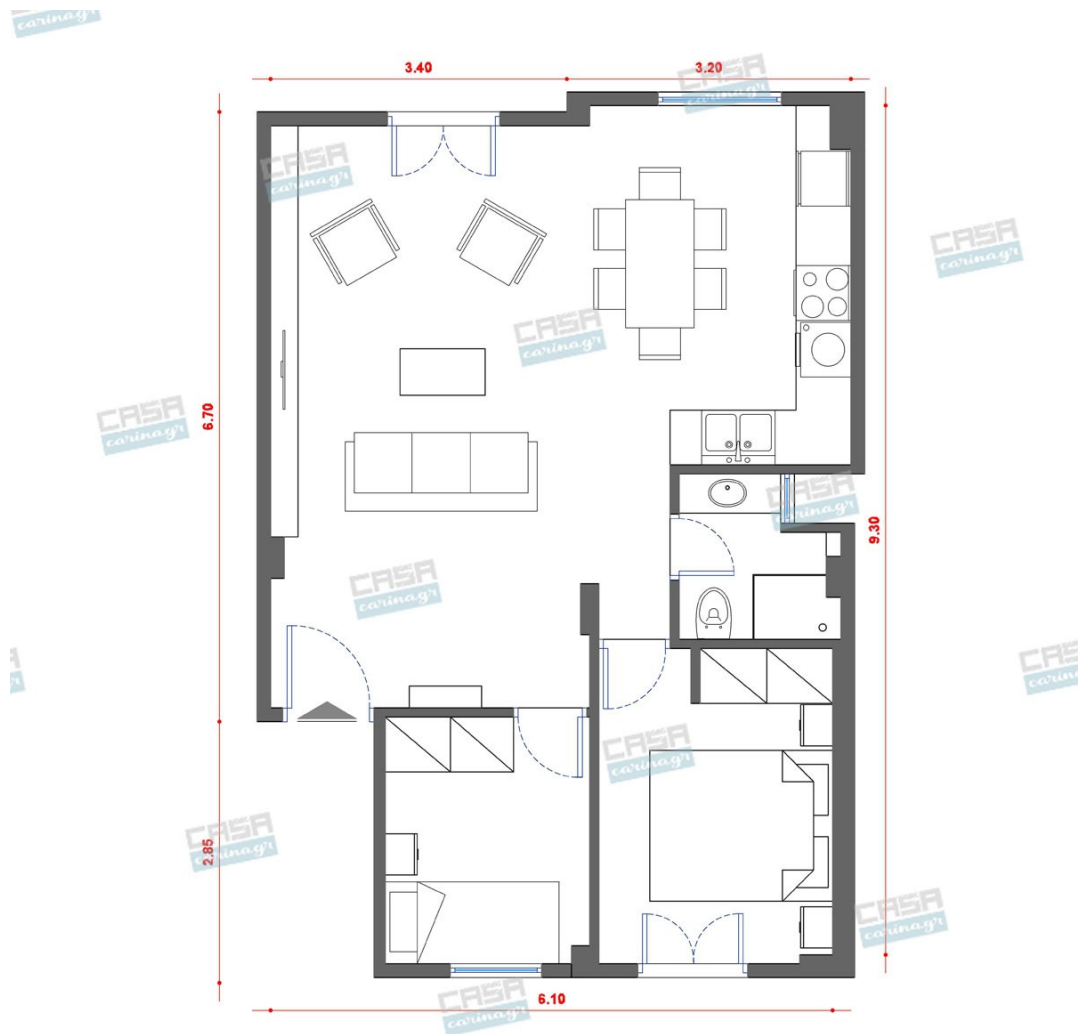

Λ. Μεσογείων 354
Αγία Παρασκευή, 15341
Τ. 2130997721

Κάτοψη: 60 m²