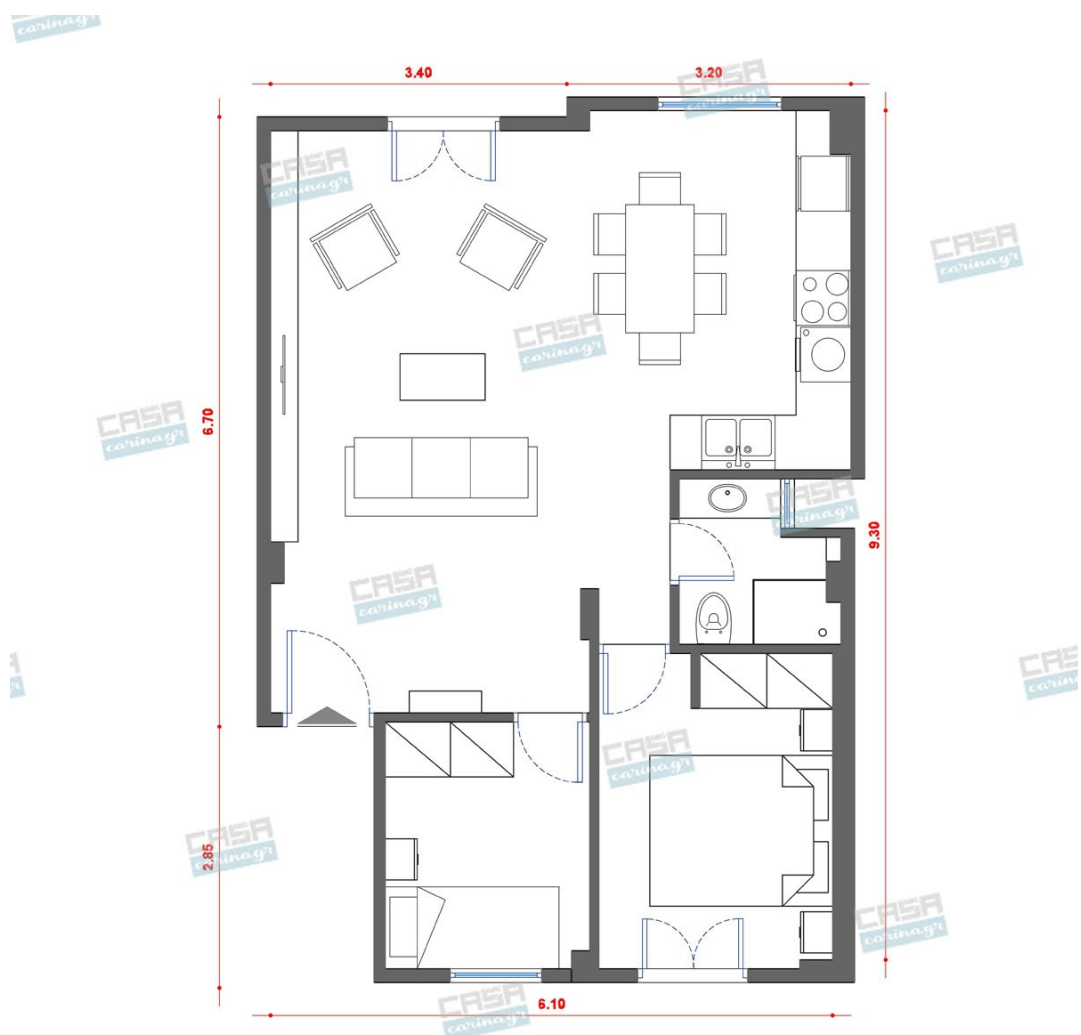

Κάτοψη: 60 m²