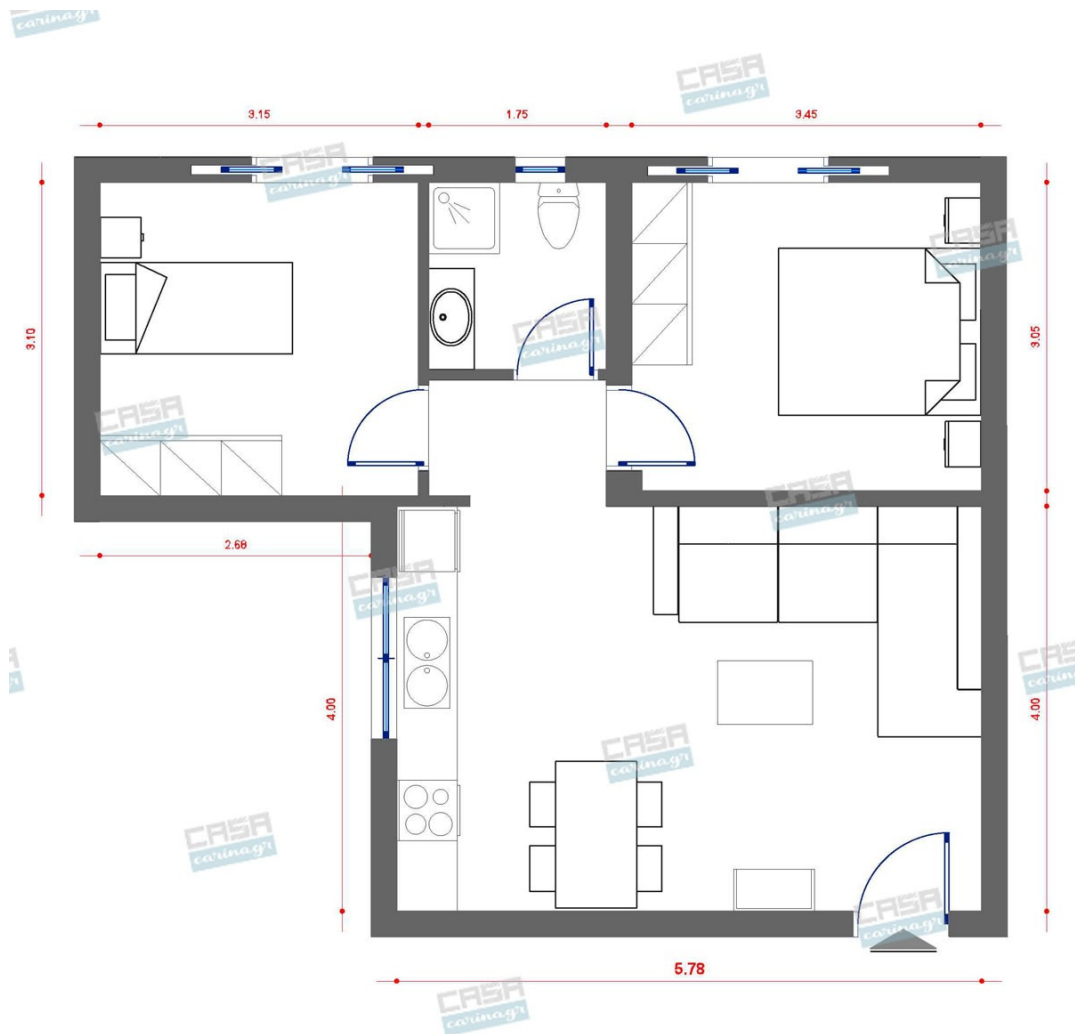

Κάτοψη: 50 m²