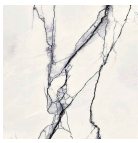

Πλακάκια δαπέδου 120x120, στυλ:
μαρμάρου rettificato επιφάνεια: Ματ, χρώμα:
Λευκό

74,34 €

Πλακάκια δαπέδου 120x120, στυλ:
μαρμάρου rettificato επιφάνεια: Ματ,
χρώμα: Λευκό

Πλακάκια δαπέδου 120x120, στυλ:
μαρμάρου rettificato επιφάνεια: Ματ, χρώμα:
Λευκό