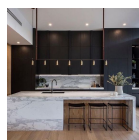

Έπιπλο Κουζίνας Art Deco 12 τμ -

6.700,00 €

Σύνολο Δωματίου:

7.893,56 €