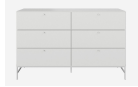

2.341,00 €

Κομοδίνο BORDEAUX WHITE

ΔΙΑΣΤΑΣΕΙΣ Ύψος: 50 εκ Πλάτος: 58 εκ  
Βάθος: 44 εκ ΒΑΣΙΚΑ ΧΑΡΑΚΤΗΡΙΣΤΙΚΑ

644,00 €

Διαθέτει κρυφή αποθήκευση για φορτιστές κλπ. Συρτάρι με σύστημα απαλού κλεισίματος ΥΛΙΚΑ Επιδαπέδια μονάδα: μελαμίνη/μοριοσανίδα Πρόσοψη: μελαμίνη/μοριοσανίδα/ατσάλι Πόδι/βάση: ατσάλι/γυαλί