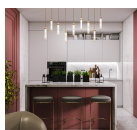

298,00 €

Σκαμπό Μεταλλικό Axel S 47X47X75 υψος

90,00 €

Φωτιστικό Οροφής Annika Globo Lighting Διαστάσεις: 156x9x80 εκ.

89,00 €

Έπιπλο Κουζίνας Art Deco 8 Τμ -

4.500,00 €

Σύνολο Δωματίου: