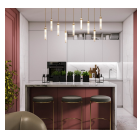

298,00 €

Σκαμπό Μεταλλικό Axel S 47X47X75 υψος

90,00 €

Φωτιστικό Οροφής Annika Globo Lighting Διαστάσεις: 156x9x80 εκ.

89,00 €

Έπιπλο Κουζίνας Art Deco 8 Τμ -

4.500,00 €

**Σύνολο Δωματίου:**