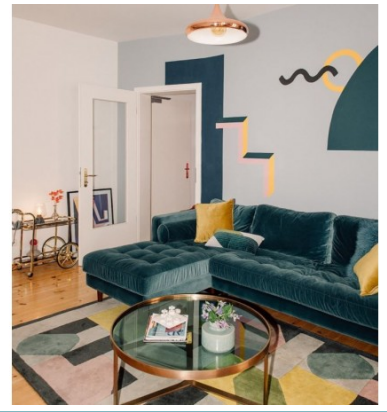

**Art Deco Κατοικία
Deluxe 30 τμ**

Σύνολο: 16.343,04 €

Λ. Μεσογείων 354
Αγία Παρασκευή, 15341
Τ. 2130997721