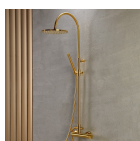

Είδη διακόσμησης

Σετ Μπάνιου Χρωμέ

Σετ αξεσουάρ μπάνιου 5 τεμαχίων. Το σετ περιλαμβάνει: πετσετοθήκη, σαπυνοθήκη, άγκιστρο, χαρτοθήκη και κρίκο. Χρώμα: Χρωμέ

84,50 €

Σταθερό Πάνελ Ντουζιέρας
0,70*1,40cm

Μοντέλο σταθερών διαστάσεων κατασκευασμένο με διάφανο κρύσταλλο tempered 6mm Διαστάσεις : 0.70*1.40cm ΠΡΟΣΟΧΗ: για τον καθαρισμό των μεταλλικών μερών της καμπίνας χρησιμοποιήστε μόνο νερό και μαλακό πανί ΟΧΙ απορρυπαντικά καθαριστικά τύπου νιακα! Στην τιμή περιλαμβάνεται η μικρή γωνιακή αντηρίδα.

157,30 €

Σιφώνι Νιπτήρα Brushed Gold

Κατασκευαστής : Armando Vicario Σειρά : Slim Με αποσπώμενο πώμα καθαρισμού Υλικό : ορείχαλκος Χρώμα : Brushed Gold

96,00 €

Καθρέπτης HUB OVAL με Μαύρο Πλαίσιο

Κατασκευή από γυαλί. Κορνίζα από ανθεκτικό καουτσούκ.

121,00 €

Brushed Gold Μπαταρία Ντουζιέρας με κολώνα Armando Vicario

Κατασκευαστής : Armando Vicario Σειρά : Industrial Ανακλινόμενη κεφαλή Φ25cm anticalcare Τηλέφωνο anticalcare με στήριγμα Άθραυστο σπιδάλ 1.5μ Ρυθμιζόμενο ύψος : 94-122cm Διαθέσιμη σε Brushed Gold Προέλευση: Ιταλία