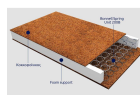

Romantic Δωμάτιο Βρεφικό 9 τμ

Είδη διακόσμησης

Βρεφικό Στρώμα 70x140 cm

Τα ελατήρια προσφέρουν εξαιρετική αντοχή, ενώ η στρώση από κοκκοφοίνικα προσφέρει ελαστικότητα και επιτρέπει την κυκλοφορία του αέρα στο εσωτερικό του στρώματος. Επιπλέον, το αφρώδες υλικό ενισχυμένης πυκνότητας Foam support υποστηρίζει περιμετρικά το στρώμα. Ένας άνετος και υγιεινός ύπνος για το μωρό σας!
Διαστάσεις: Πλάτος: 0.7 μ Ύψος: 0.14 μ Βάθος: 1.4 μ

100,65 €