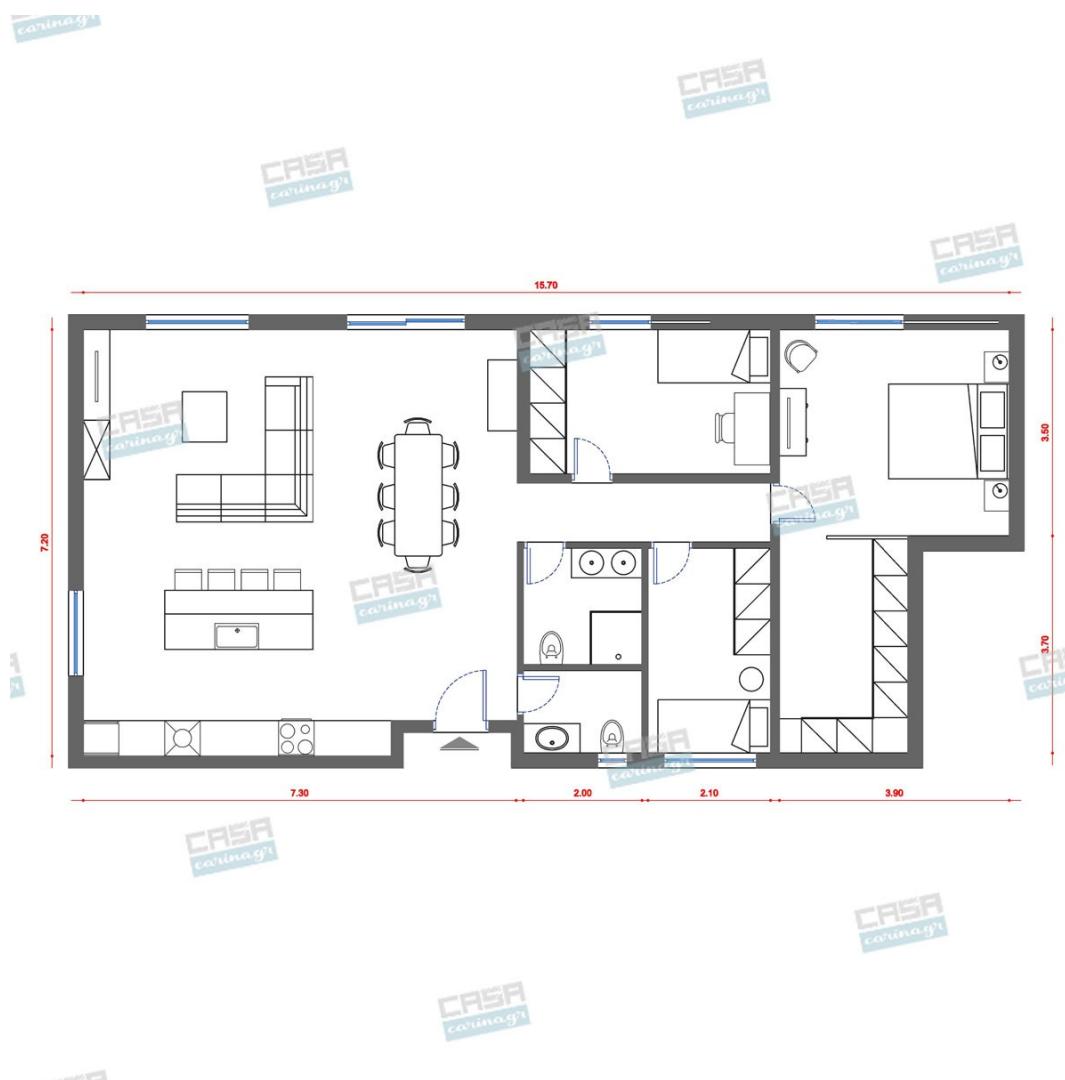

Αισθητική, παντού,
για τον καθένα!

Minimal Κατοικία Deluxe 100 τμ

Λ. Μεσογείων 354
Αγία Παρασκευή, 15341
Τ. 2130997721

Σύνολο: 31.440,06 €

Κάτοψη: 100 m²

Δωμάτια και είδη διακόσμησης

Minimal Σαλόνι-Κουζίνα-Τραπεζαρία 60 τμ

Είδη διακόσμησης

Φωτιστικό Οροφής Κρεμαστό Λευκό Μονόφωτο κρεμαστό φωτιστικό με οπάλ σατινάτο γυαλί διαμέτρου 30cm και ανάρτηση μήκους 100cm σε νίκελ ματ. Δέχεται λαμπτήρα με ντουί E27 και μέγιστη κατανάλωση 1x70W.