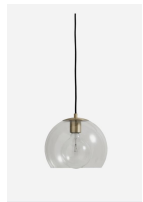

Σετ Μπάνιου Μαύρο

Σετ αξεσουάρ μπάνιου Σετ αξεσουάρ μπάνιου 5 τεμαχίων. Το σετ περιλαμβάνει: πετσετοθήκη, σαπυνοθήκη, άγκιστρο, χαρτοθήκη και κρίκο. Χρώμα: Μαύρο Η φωτογραφία είναι ενδεικτική.

119,60 €

Φωτιστικό Οροφής BALL