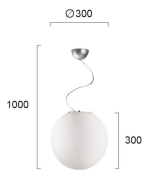

Είδη διακόσμησης

Φωτιστικό Οροφής Κρεμαστό Λευκό Μονόφωτο κρεμαστό φωτιστικό με οπάλ σατινάτο γυαλί διαμέτρου 30cm και ανάρτηση μήκους 100cm σε νίκελ ματ. Δέχεται λαμπτήρα με ντουί E27 και μέγιστη κατανάλωση 1x70W.