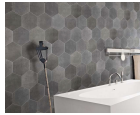

εκ. Αποτελείται από 1 σταθερό πάνελ & 1
διαγώνιο βραχίονα στήριξης.

Πλακάκια μπάνιου 24x27,7 Esagona
επιφάνεια: Ματ, χρώμα: Γκρι

Πλακάκια μπάνιου 24x27,7 Esagona
επιφάνεια: Ματ, χρώμα: Γκρι

44,31 €