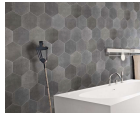

29,00 €

Σύνολο Δωματίου:

449,00 €

Minimal Μπάνιο 3.30 τμ

Είδη διακόσμησης

	Σιφώνι Νιπτήρα	Σιφώνι νιπτήρος AL500 με αποσπώμενο πώμα καθαρισμού σε μαύρο χρώμα.	100,10 €
	Σετ Μπάνιου Μαύρο	Σετ αξεσουάρ μπάνιου Σετ αξεσουάρ μπάνιου 5 τεμαχίων. Το σετ περιλαμβάνει: πετσετοθήκη, σαπυνοθήκη, άγκιστρο, χαρτοθήκη και κρίκο. Χρώμα: Μαύρο Η φωτογραφία είναι ενδεικτική.	119,60 €
	Μπαταρία Ντουσιέρας LA TORRE BLACK	-	290,00 €
	Καθρέπτης ορθογώνιος 50x70cm	-	81,00 €
	Φωτιστικό Οροφής Σποτ Χωνευτό Τετράγωνο	Υλικό: Αλουμίνιο Φινίρισμα: Λευκό Διαστάσεις: 100x100x38 mm Διαστάσεις χώνεψης: 90 mm	3,50 €
	Σταθερό Κρυστάλλινο Πάνελ Ντουζιέρας 6mm	Κρύσταλλο ασφαλείας πάχους 6 mm. Εφαρμογή νανοτεχνολογίας κατά των αλάτων στην εσωτερική πλευρά του κρυστάλλου. Ύψος : 200 εκ. Μήκος : 87-89	140,00 €

εκ. Αποτελείται από 1 σταθερό πάνελ & 1
διαγώνιο βραχίονα στήριξης.

Πλακάκια μπάνιου 24x27,7 Esagona
επιφάνεια: Ματ, χρώμα: Γκρι

Πλακάκια μπάνιου 24x27,7 Esagona
επιφάνεια: Ματ, χρώμα: Γκρι

44,31 €

Πλακάκια δαπέδου 120x120, στυλ:
μαρμάρου rettificato επιφάνεια:
Γυαλιστερή, χρώμα: Λευκό