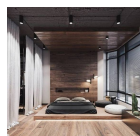

11,00 €

Πούφ Stone Βελούδινο

Διαστάσεις: Μήκος: 53 εκ. Πλάτος: 53 εκ.
Ύψος: 33 εκ.

117,00 €

Κρεβάτι Minimal Ειδική Κατασκευή -
Ξύλινο

1.200,00 €

Σύνολο Δωματίου:

4.933,56 €