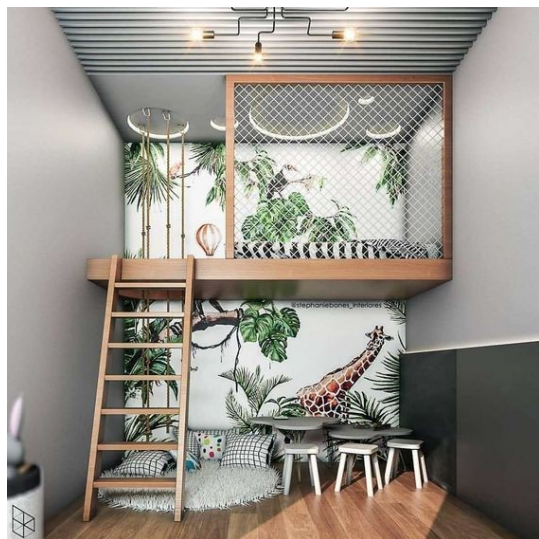

Tropical Δωμάτιο Παιδικό 12 τμ

Είδη διακόσμησης

Χαλάκι Γούνινο Shaggy

Χρώμα: Λευκό Διαστάσεις: 70x130 cm
Υλικό: 100% polyester Kentia

33,00 €

Φωτιστικό Οροφής ACA VINTAGE

D: 720mm H:260mm

99,00 €

Τραπέζι Ξύλινο Λευκό Aria Trade

Διαστάσεις : Μήκος: 60 εκατοστά Πλάτος:
60 εκατοστά Ύψος: 48 εκατοστά
Χαρακτηριστικά : Υλικό: MDF Παιδικό
τραπέζι Ελαφρύ Ιδανικό για παιδιά

92,00 €

Ξύλινη Καρέκλα PLAN TOYS

Κατάλληλο για παιδιά ηλικίας 3-6 ετών.
Διαστάσεις: 27.9 x 25.4 x 35.4 cm

41,00 €

Στρώμα UNDERLIG 70x160 cm

Το κάλυμμα αφαιρείται εύκολα και
πλένεται στο πλυντήριο ρούχων στους
60°C. Το παιδί σας μπορεί να επιλέξει την
άνεση που προτιμά, καθώς ο αφρός
πολυουρεθάνης έχει δύο διαφορετικές
επιφάνειες. Η ανάγλυφη πλευρά είναι
μεσαίας σκληρότητας και η λεία πλευρά
είναι σκληρή. Το φερμουάρ ασφαλείας,
εμποδίζει τα παιδιά να ανοίξουν το

49,00 €