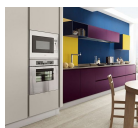

Χαλί POWERS Πολύχρωμο

ΔΙΑΣΤΑΣΕΙΣ: 170x240 εκ.

766,00 €

Σύνολο Δωματίου:

3.849,00 €

Pop Art Κουζίνα 8 τμ

Είδη διακόσμησης

	Νεροχύτης Υποκαθήμενος INOX MAT BLANCO ANDANO	Εξωτερικές διαστάσεις : 74x44 cm Βάση για ντουλάπι : 80 cm Διαστάσεις γούρνας : 70x40x19 cm	520,00 €
	Φωτιστικό Σπότη Οροφής Viokef	Υλικό: Μέταλλο Φινίρισμα: Λευκό Διάμετρος: 83mm Ύψος: 180mm	50,00 €
	Τραπέζι LANGE JAN BEIGE Επεκτεινόμενο 120-200x120x75 cm	Επεκτεινόμενη τραπεζαρία από ξύλο βελανιδιάς με αρχική διάσταση 120x120 εκ. και δυνατότητα δύο επεκτάσεων στο 1.60 και 2μ. Η 24 χιλ. επιφάνεια είναι λακαρισμένη με διαφανές χρώμα ελαφριάς λευκής απόχρωσης που επιτρέπει την φυσικότητα του ξύλου να φαίνεται.	700,00 €
	Μπαταρία Νεροχύτη με ντους BLANCO LINUS-S ΧΡΩΜΕ	Μπαταρία κουζίνας χρωμέ με συρόμενο ντους, άθραυστο σπινάλ Made in Germany	280,00 €
	Καρέκλα Τραπεζαρίας Essenza	Καρέκλα Τραπεζαρίας Essenza (46x45x85cm) από ανακυκλωμένο ξύλο teak. Λόγω της φύσης του προϊόντος κάθε κομμάτι είναι μοναδικό. Συσκευασία 1 δέμα ανά τεμάχιο.	171,00 €
	Έπιπλο Κουζίνας Pop Art 8 τμ	-	5.900,00 €