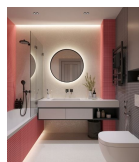

Νιπτήρας CORIAN 170x50 cm

Νιπτήρας επιδαπέδιος Διαστάσεις: 47 x 47 x 83 cm Υλικό: Πορσελάνη Σημείωση: Δεν περιλαμβάνεται η μπαταρία

700,00 €