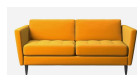

Καναπές 2θέσιος OSAKA ORANGE
VELVET

Η ανάλαφρη εμφάνιση και οι λεπτές
αναλογίες κάνουν τον καναπέ Osaka
ιδανικό για περιορισμένους χώρους, ενώ η
διακριτική θηλυκή εμφάνιση και η αίσθηση

1.981,00 €