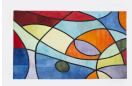

από το design της δεκαετίας των 60s διασφαλίζουν ότι ο καναπές Osaka εξακολουθεί να διαθέτει έντονο στυλ. Τα όμορφα καπιτονέ καθίσματα απαλύνουν την εμφάνιση και χαρίζουν ένα κλασικό look στο καθιστικό σας. Τα μπράτσα με κλίση χαρίζουν στον καναπέ ένα μοντέρνο, μοναδικό look και μια αίσθηση ευρυχωρίας. Αν και μικρός σε μέγεθος, αυτός ο 2θέσιος καναπές διαθέτει στυλ και ταιριάζει τέλεια σε ένα μικρό καθιστικό. Ύψος: 80 cm Πλάτος: 170 cm Βάθος: 87,5 cm Ύψος καθίσματος: 48 cm Ύψος μπράτσου: 60 cm Ύψος ποδιών: 18 cm Καθίσματα: 2 Τα μαξιλάρια καθίσματος διαθέτουν σύστημα Velcro για να διατηρούνται στη θέση τους
Σύνθεση: 100% πολυεστέρας Πόδι/βάση: μασίφ δρυς Σκελετό ς: Μασίφ πεύκο, μοριοσανίδα, κόντρα πλακέ, hardboard