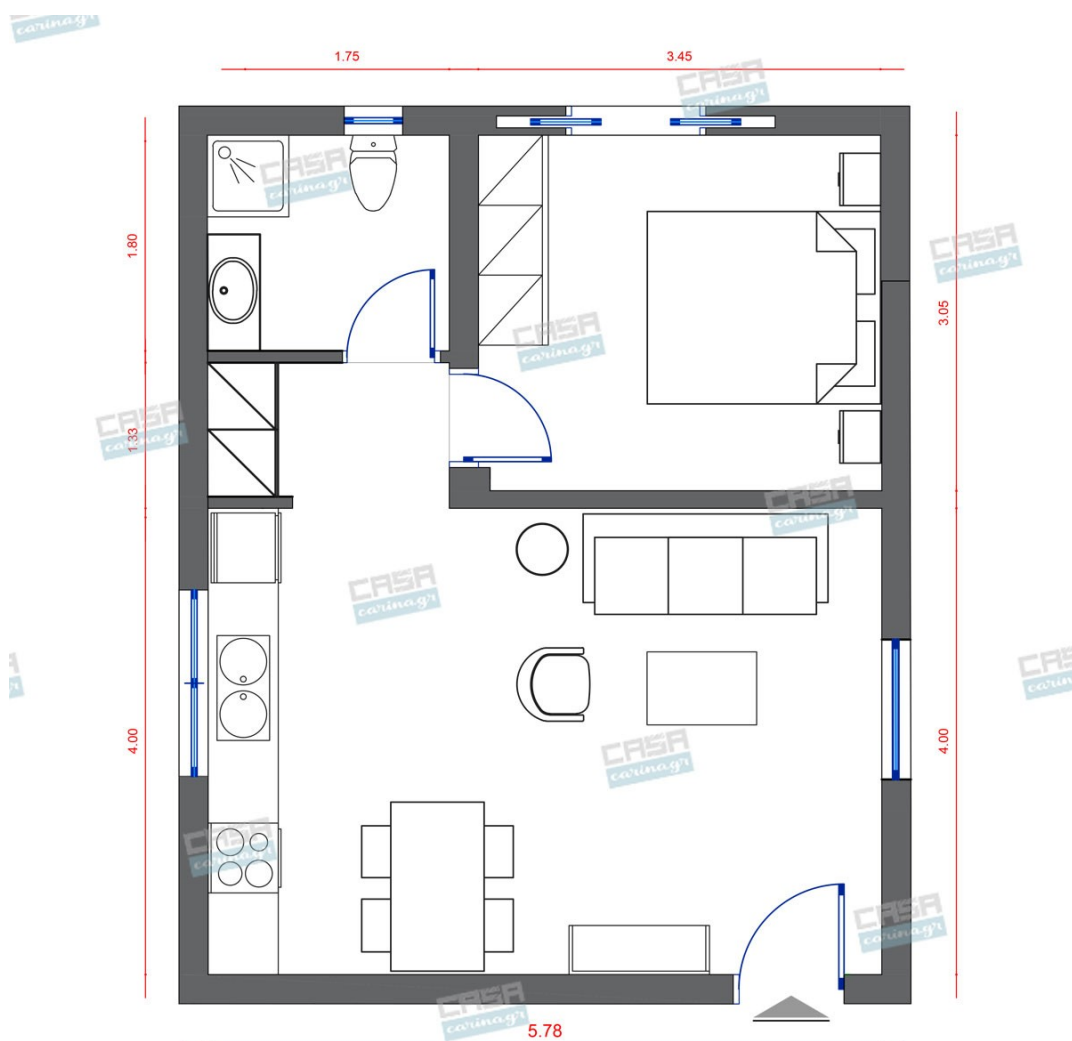

Κάτοψη: 40 m²