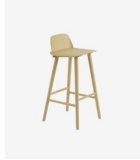

επαγγελματίες

Πολυθρόνα EGG Μπλε Σκούρο

Μήκος: 86 cm Βάθος: 80 cm Ύψος: 107 cm

4.980,00 €

Σκαμπό Nerd Κίτρινο

Μήκος: 40 Πλάτος: 42 Ύψος: 89

363,00 €

Σύνολο Δωματίου: