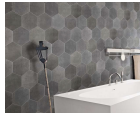

140,00 €

εκ. Αποτελείται από 1 σταθερό πάνελ & 1
διαγώνιο βραχίονα στήριξης.

Πλακάκια μπάνιου 24x27,7 Esagona
επιφάνεια: Ματ, χρώμα: Γκρι

Πλακάκια μπάνιου 24x27,7 Esagona
επιφάνεια: Ματ, χρώμα: Γκρι

44,31 €