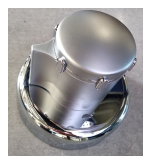

Διανομέας εντοιχισμένης μπαταρίας
μπανιέρας 2 εξόδων από ABS Εξωτ.
μέρος, χρώμα: Χρωμέ επιφάνεια:
Γυαλιστερή

Η προσφορά ισχύει μέχρι εξαντλήσεως
των αποθεμάτων! Η καλύτερη εταιρία
παραγωγής μπαταριών στον κόσμο είναι
συνδεδεμένη (και δικαίως) στη συνείδηση
του καταναλωτή, Έλληνα και Ευρωπαίου,
ως συνώνυμο της Γερμανικής ποιότητας.

23,92 €