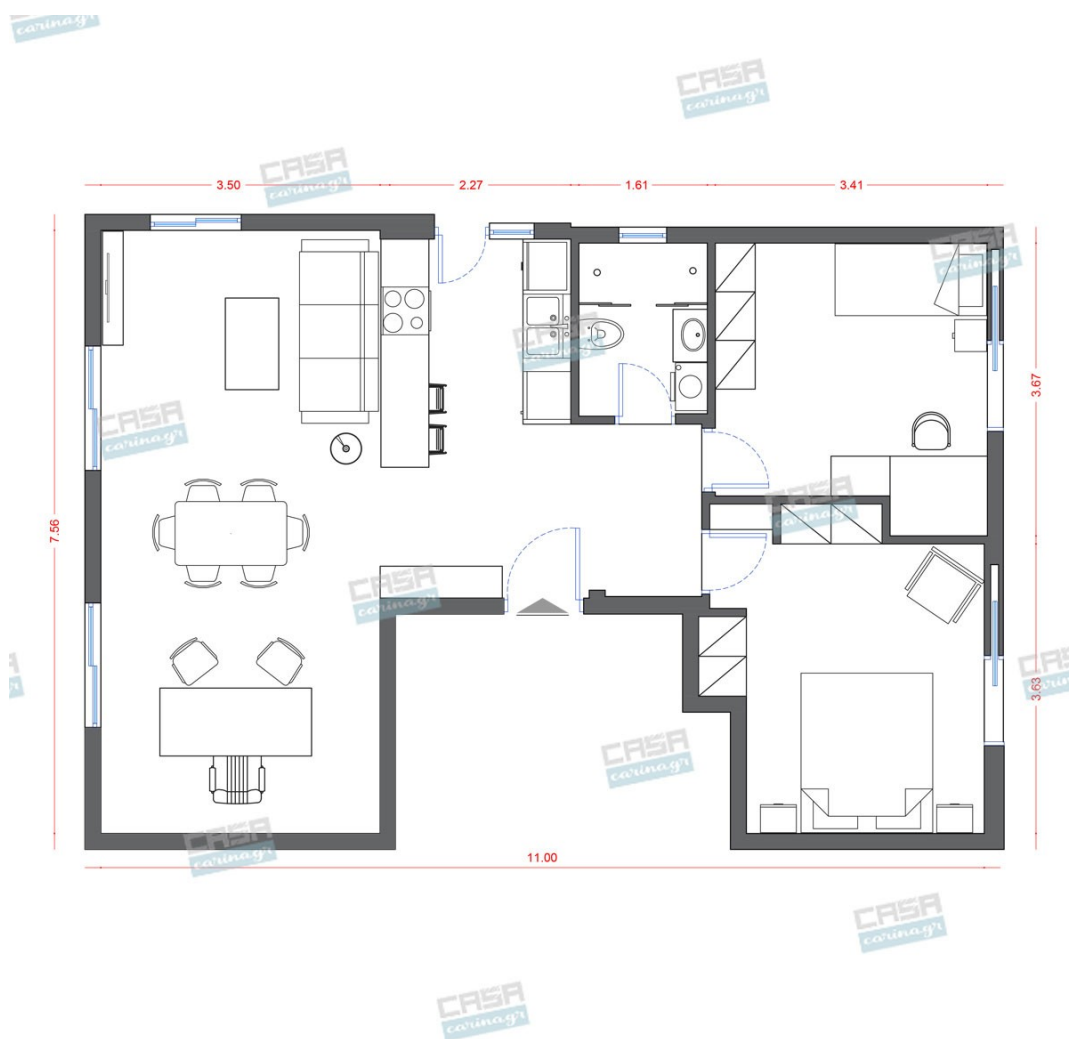

## Minimal Κατοικία Deluxe 70 τμ

Λ. Μεσογείων 354  
Αγία Παρασκευή, 15341  
Τ. 2130997721

Σύνολο: 18.696,69 €

Κάτοψη: 70 m<sup>2</sup>

## Minimal Σαλόνι-Κουζίνα-Τραπεζαρία 45 τμ

### Είδη διακόσμησης

Νεροχύτης Κουζίνας από Γρανίτη  
Λευκό

Ένθετος νεροχύτης γρανίτη με 2 γούρνες.  
Διαστάσεις: 80x52x20cm Χρώμα: Λευκό

299,00 €

Καρέκλα με Ξύλινο Σκελετό & Μαύρο  
Κάθισμα

Διαστάσεις: 46,5x53x82cm Ύψος  
Καθίσματος: 43cm Χρώμα Καθίσματος:  
Μαύρο Υλικό Βάσης Καθίσματος: Ξύλο

Διάμετρος: 99 cm Ύψος: 40 cm Μέγιστο  
Βάρος : 20 kg

588,00 €

**Σύνολο Δωματίου:**

**5.048,46 €**