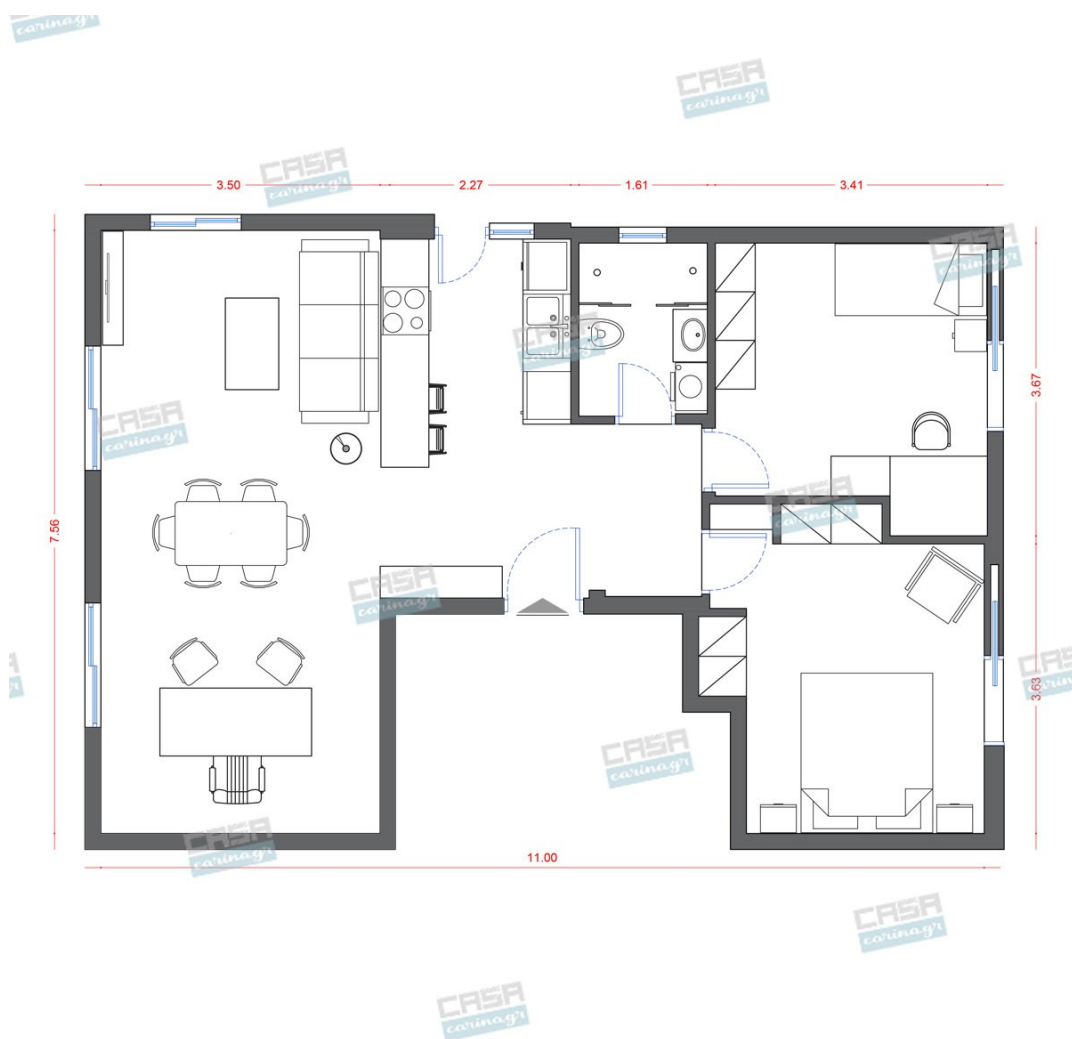

Αισθητική, παντού,
για τον καθένα!

Minimal Κατοικία Deluxe 70 τμ

Λ. Μεσογείων 354
Αγία Παρασκευή, 15341
Τ. 2130997721

Σύνολο: 18.696,69 €

Κάτοψη: 70 m²

Δωμάτια και είδη διακόσμησης

Minimal Σαλόνι-Κουζίνα-Τραπεζαρία 45 τμ

Είδη διακόσμησης

Νεροχύτης Κουζίνας από Γρανίτη
Λευκό

Ένθετος νεροχύτης γρανίτη με 2 γούρνες.
Διαστάσεις: 80x52x20cm Χρώμα: Λευκό

299,00 €

Καρέκλα με Ξύλινο Σκελετό & Μαύρο
Κάθισμα

Διαστάσεις: 46,5x53x82cm Ύψος
Καθίσματος: 43cm Χρώμα Καθίσματος:
Μαύρο Υλικό Βάσης Καθίσματος: Ξύλο

100,00 €

E27 Ισχύς Λαμπτήρα: 60 Watt

Τραπεζι Bruno Μαύρο

Χρώμα: Μαύρο Υλικά : Μεταλλικό Σχήμα:
Στρόγγυλο Επιφάνεια Τραπεζιού : 120εκ
Μήκος: 120εκ Πλάτος: 120εκ Ύψος: 75εκ

327,00 €

Καναπές Γωνιακός Amsterdam

Διάμετρος: 99 cm Ύψος: 40 cm Μέγιστο
Βάρος : 20 kg

588,00 €

Σύνολο Δωματίου:

5.048,46 €

Minimal Υπνοδωμάτιο 21 τμ

Είδη διακόσμησης

Στρώμα 180x200

Αφαιρούμενο, πλενόμενο κάλυμμα.
Αφαιρούμενο ανώστρωμα με διπλής
κατεύθυνσης φερμουάρ που προσαρμόζεται
και στις 2 πλευρές του στρώματος. Στρώση
Latex υψηλής πυκνότητας με ειδικό
σύστημα κυκλοφορίας αέρα. Δύο πλευρές
στήριξης, σκληρό από τη μια πλευρά &
μαλακό από την άλλη. Αδιάβροχη
αντιβακτηριδιακή στρωματοθήκη. Σύστημα
Ελατηρίων Pocket Soft Touch (250/m2).