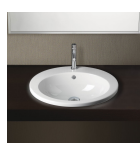

Νιπτήρας επικαθήμενος 61x52 από
πορσελάνη, χρώμα: Λευκό επιφάνεια:
Γυαλιστερή

Νιπτήρας επικαθήμενος 61x52 από
πορσελάνη, χρώμα: Λευκό επιφάνεια:
Γυαλιστερή

140,51 €