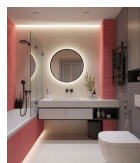

133,00 €

Κρεβάτι SIESTA YELLOW 90x200cm ΠΕΡΙΓΡΑΦΗ Διαστάσεις 213x104xh103cm
Χρώμα: Κίτρινο

249,00 €

Σύνολο Δωματίου:

803,56 €

Pop Art Μπάνιο 4.30 τμ

Είδη διακόσμησης

	Σιφώνι Νιπτήρα	Σιφώνι νιπτήρος AL500 με αποσπώμενο πώμα καθαρισμού σε μαύρο χρώμα.	100,10 €
	Σετ Μπάνιου Μαύρο	Σετ αξεσουάρ μπάνιου Σετ αξεσουάρ μπάνιου 5 τεμαχίων. Το σετ περιλαμβάνει: πετσετοθήκη, σαπυνοθήκη, άγκιστρο, χαρτοθήκη και κρίκο. Χρώμα: Μαύρο Η φωτογραφία είναι ενδεικτική.	119,60 €
	Μπανιέρα Ευθύγραμμη Ακρυλική LUNA 170X75cm	-	170,00 €
	Φωτιστικό Σπότη Οροφής με μαύρο πλαίσιο	-	1,69 €
	Καθρέπτης TONDO με Μαύρο Πλαίσιο	D: 80cm	42,00 €