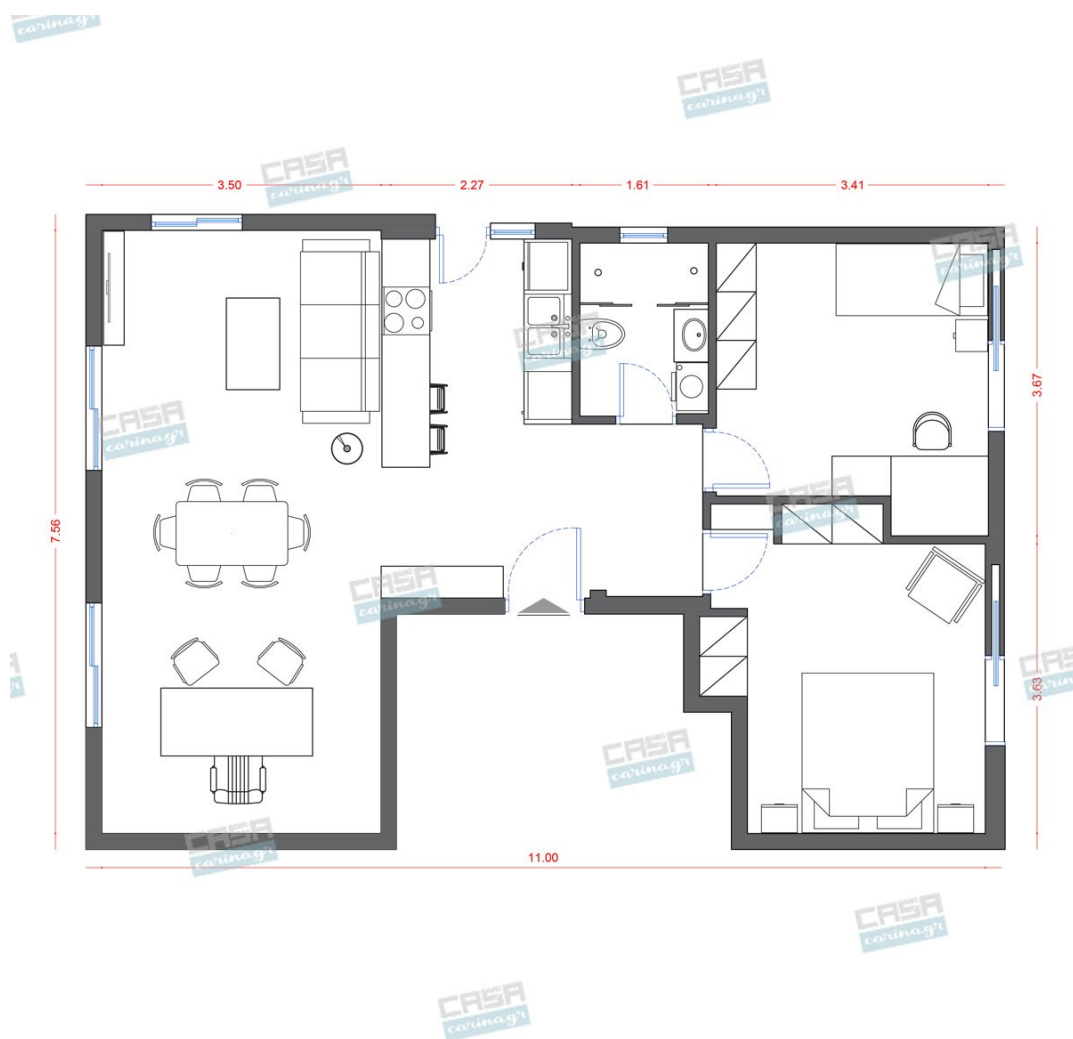

Pop Art Κατοικία Deluxe 70 τμ

Λ. Μεσογείων 354
Αγία Παρασκευή, 15341
Τ. 2130997721

Σύνολο: 24.820,23 €

Κάτοψη: 70 m²

Δωμάτια και είδη διακόσμησης

Pop Art Σαλόνι 23 τμ

Είδη διακόσμησης

Καναπές Τριθέσιος CENOVA WHITE Ύψος: 85½ εκ Πλάτος: 246 εκ Βάθος: 104 εκ Ύψος καθίσματος: 41½ εκ Ύψος μπράτσου: 61½ εκ Ύψος ποδιών: 3½ εκ Καθίσματα: 3

45,00 €

Τραπεζάκι μέσης Clear Club
120x60x40 cm

Μοναδικό τραπεζάκι μέσης, για μια άκρως μοντέρνα και κομψή διακόσμηση! Υλικό: 12mm γυαλιού Βάρος: 36 kg Μήκος: 120 cm Πλάτος: 60 cm Ύψος: 40 cm

306,00 €

Πολυθρόνα CINEMA YELLOW

Χαλί ANATOLIAN DARK BLUE
240x160cm

Χαλί με σχέδιο από 100% βαμβάκι
Διαστάσεις: Μήκος: 240 cm Πλάτος: 160
cm Υλικό: 100% βαμβάκι

170,00 €

Σύνολο Δωματίου:

4.867,00 €

Pop Art Κουζίνα 12 τμ

Είδη διακόσμησης

Νεροχύτης Γρανιτένιος με 2 Γούρνες Νεροχύτης με 2 γούρνες μη συμμετρικές.
Διαστάσεις: 86x50x20cm Χρώμα: Creme

599,00 €

επενδυμένο κατά το ήμισυ κάθισμα που ακολουθεί τις καμπύλες του σχεδιασμού, προσφέρει μια μοναδική έκφραση. Ύψος: 84,5/47 cm Πλάτος: 49 cm Βάθος: 58,5 cm Ύψος καθίσματος: 47 cm Μέγιστο βάρος φορτίου: 125 kg Σύνθεση: 79% βαμβάκι 21% πολυεστέρας Πόδι/βάση: αλουμίνιο Πλάτη: 35 kg/m³ αφρός υψηλής ελαστικότητας Πόδι/βάση: γυαλισμένο Με λειτουργία περιστροφής