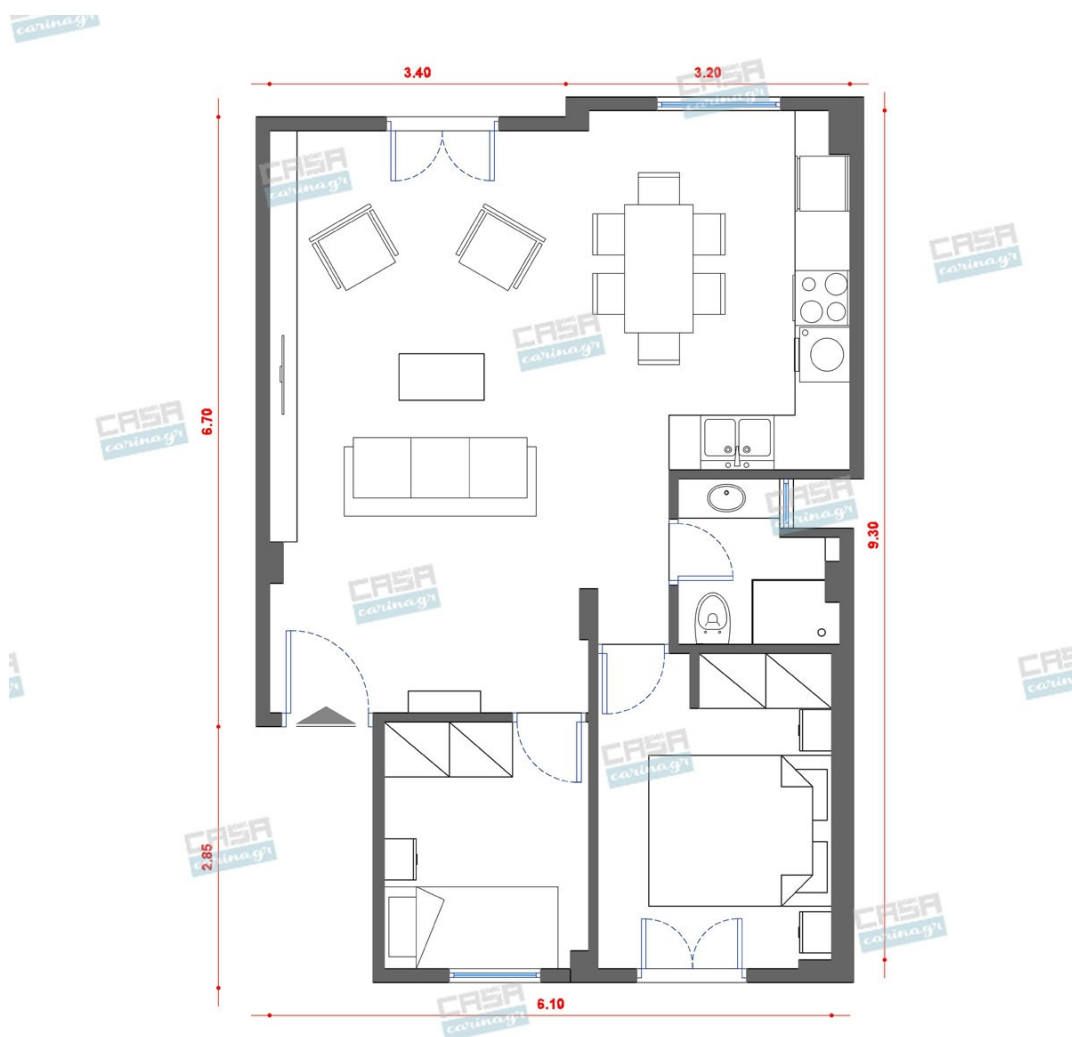

## Δωμάτια και είδη διακόσμησης

### Pop Art Σαλόني 18 τμ

#### Είδη διακόσμησης

Χαλί NET WHITE

160x240cm

406,00 €

Τραπεζάκι Μέσης JUPITER GOLD

Ένα εντυπωσιακό στρόγγυλο τραπεζάκι μέσης σε μοντέρνο σχεδιασμό. Υλικό: βάση από ανοξείδωτο ασάλι με επικάλυψη από τιτάνιο, με γυαλιστερό φινίρισμα και επιφάνεια από γυαλί ασφαλείας. Διαστάσεις: 100x100x40cm

783,00 €

Καναπές Τριθέσιος CENOVA WHITE

Ύψος: 85½ εκ Πλάτος: 246 εκ Βάθος: 104 εκ Ύψος καθίσματος: 41½ εκ Ύψος μπράτσου: 61½ εκ Ύψος ποδιών: 3½ εκ Καθίσματα: 3

3.729,00 €

Φωτιστικό Οροφής ARIA

Κρεμαστό φωτιστικό ARIA Φ60 27/115cm της εταιρείας IDEAL LUX από λευκό φυσικό γυαλί και βάση από φινίρισμα χρωμίου