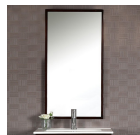

91,26 €

Μπουφές Μελαμίνη

Υλικό: Μελαμίνη Απόχρωση: Σκ. Sonoma -
Σκ. Τιμμέντο Διαστάσεις:
Μ.150xB.40xΥ.79,5cm

136,29 €

Μονόφωτο Φωτιστικό Οροφής

Διαστάσεις: H 350-1150cm, D Ø400cm

46,42 €

Λαμπτήρας: E27, Led Υλικό: Μέταλλο/Ξύλο