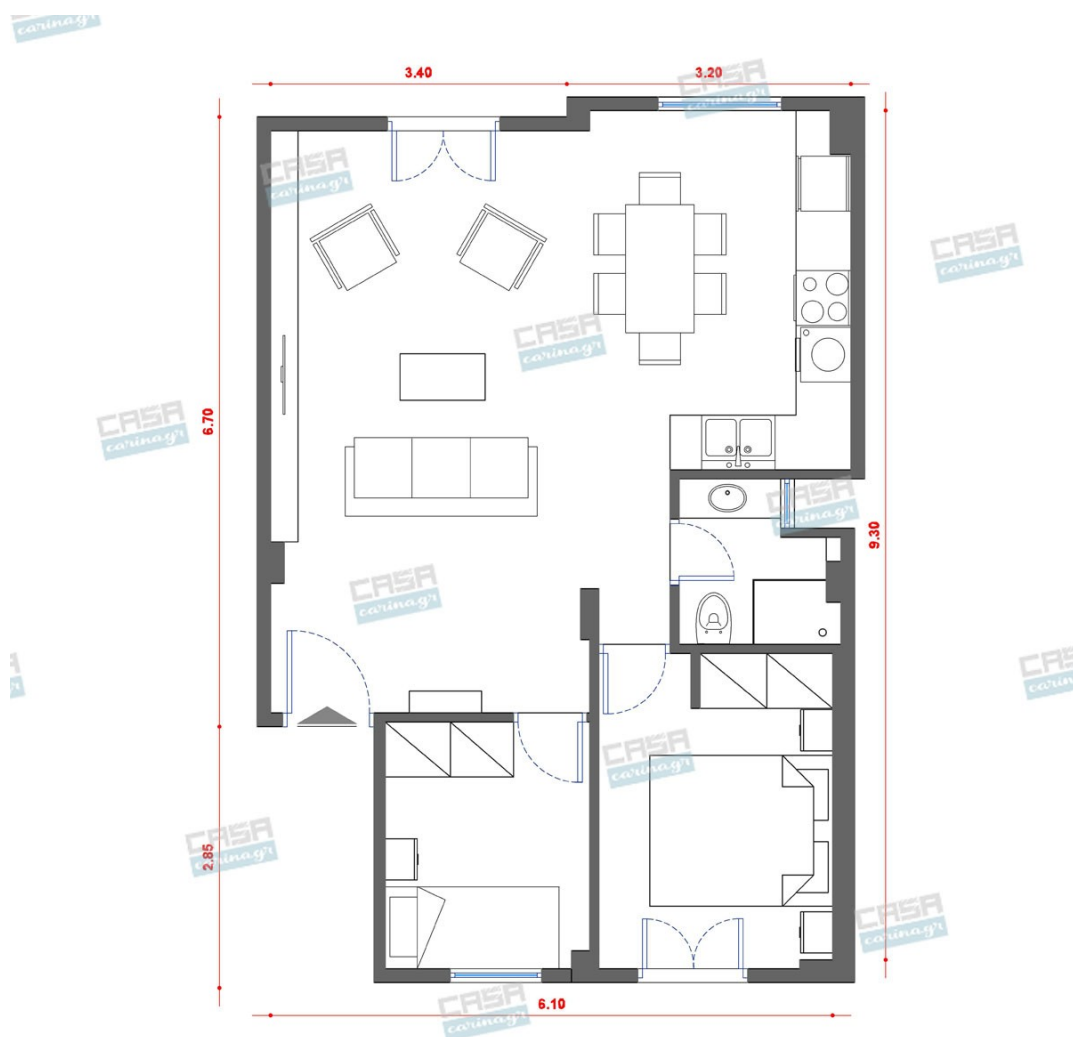

## Δωμάτια και είδη διακόσμησης

## Minimal Σαλόνι-Κουζίνα-Τραπεζαρία 45 τμ

### Είδη διακόσμησης

Νεροχύτης Κουζίνας από Γρανίτη  
Λευκό

Ένθετος νεροχύτης γρανίτη με 2 γούρνες.  
Διαστάσεις: 80x52x20cm Χρώμα: Λευκό

299,00 €

Καρέκλα με Ξύλινο Σκελετό & Μαύρο  
Κάθισμα

Διαστάσεις: 46,5x53x82cm Ύψος  
Καθίσματος: 43cm Χρώμα Καθίσματος:  
Μαύρο Υλικό Βάσης Καθίσματος: Ξύλο

Διάμετρος: 99 cm Ύψος: 40 cm Μέγιστο  
Βάρος : 20 kg

588,00 €

**Σύνολο Δωματίου:**

**5.048,46 €**