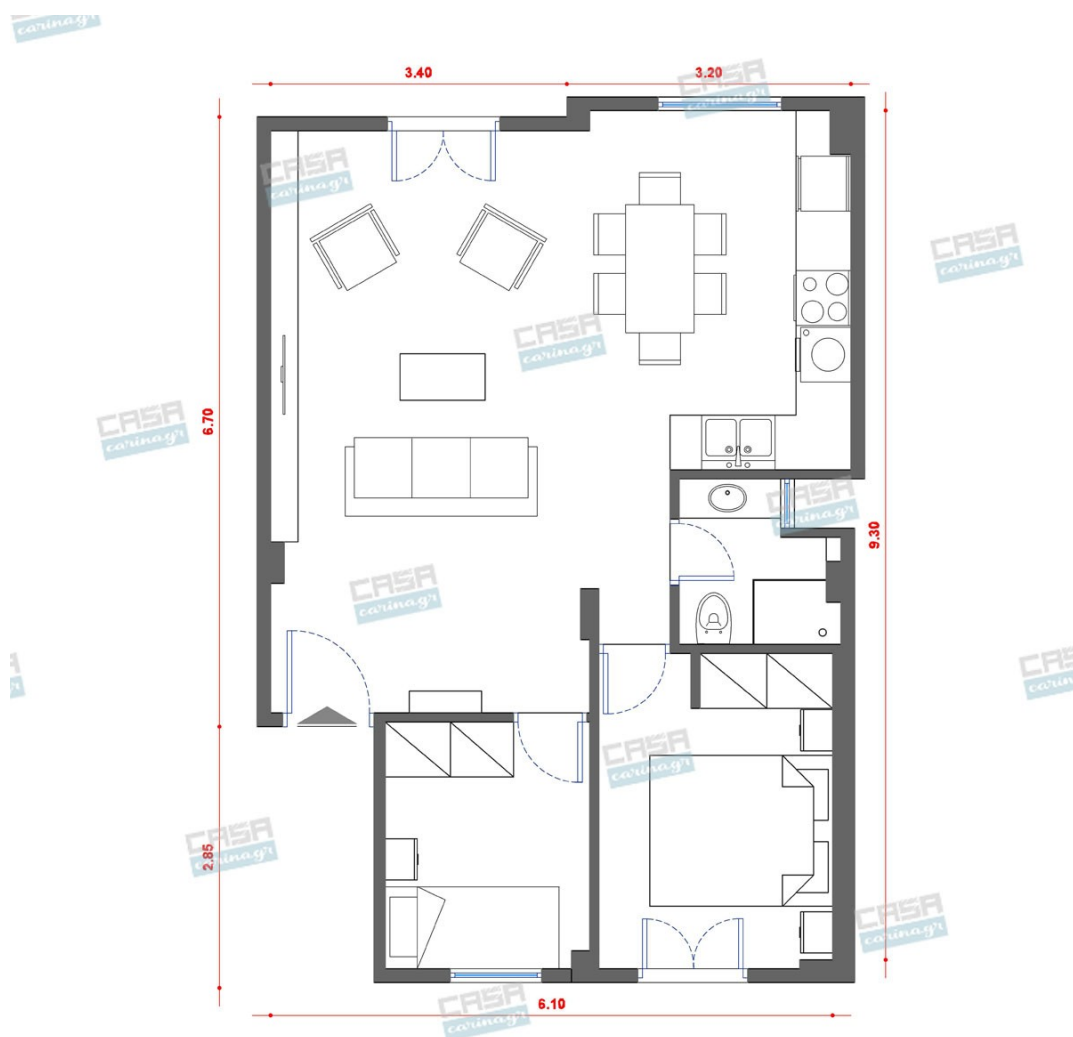

Minimal Κατοικία Deluxe 60 τμ

Λ. Μεσογείων 354
Αγία Παρασκευή, 15341
Τ. 2130997721

Σύνολο: 18.666,78 €

Κάτοψη: 60 m²

Δωμάτια και είδη διακόσμησης

Minimal Σαλόνι-Κουζίνα-Τραπεζαρία 45 τμ

Είδη διακόσμησης

Νεροχύτης Κουζίνας από Γρανίτη
Λευκό

Ένθετος νεροχύτης γρανίτη με 2 γούρνες.
Διαστάσεις: 80x52x20cm Χρώμα: Λευκό

299,00 €

Καρέκλα με Ξύλινο Σκελετό & Μαύρο
Κάθισμα

Διαστάσεις: 46,5x53x82cm Ύψος
Καθίσματος: 43cm Χρώμα Καθίσματος:
Μαύρο Υλικό Βάσης Καθίσματος: Ξύλο

100,00 €

E27 Ισχύς Λαμπτήρα: 60 Watt

Τραπεζι Bruno Μαύρο

Χρώμα: Μαύρο Υλικά : Μεταλλικό Σχήμα:
Στρόγγυλο Επιφάνεια Τραπεζιού : 120εκ
Μήκος: 120εκ Πλάτος: 120εκ Ύψος: 75εκ

327,00 €

Καναπές Γωνιακός Amsterdam

Διάμετρος: 99 cm Ύψος: 40 cm Μέγιστο
Βάρος : 20 kg

588,00 €

Σύνολο Δωματίου:

5.048,46 €

Minimal Υπνοδωμάτιο 21 τμ

Είδη διακόσμησης

Στρώμα 180x200

Αφαιρούμενο, πλενόμενο κάλυμμα.
Αφαιρούμενο ανώστρωμα με διπλής
κατεύθυνσης φερμουάρ που προσαρμόζεται
και στις 2 πλευρές του στρώματος. Στρώση
Latex υψηλής πυκνότητας με ειδικό
σύστημα κυκλοφορίας αέρα. Δύο πλευρές
στήριξης, σκληρό από τη μια πλευρά &
μαλακό από την άλλη. Αδιάβροχη
αντιβακτηριδιακή στρωματοθήκη. Σύστημα
Ελατηρίων Pocket Soft Touch (250/m2).