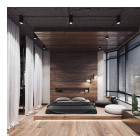

11,00 €

Πούφ Stone Βελούδινο

Διαστάσεις: Μήκος: 53 εκ. Πλάτος: 53 εκ.  
Ύψος: 33 εκ.

117,00 €

Κρεβάτι Minimal Ειδική Κατασκευή -  
Ξύλινο

1.200,00 €

**Σύνολο Δωματίου:**

**4.933,56 €**