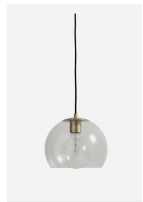

1.900,00 €

Φωτιστικό Σποτ Οροφής ZAMBELIS
BLACK

ΧΑΡΑΚΤΗΡΙΣΤΙΚΑ Τύπος: σποτ οροφής
Ύψος: Μοντέρνο Σχέδιο: Κυλινδρικό
Χρώμα: Μαύρο Υλικά: Αλουμίνιο
Λαμπτήρας: 1X50W GU10 230V
ΔΙΑΣΤΑΣΕΙΣ Διάμετρος 6,3cm Ύψος
11,4cm

11,00 €

Πούφ Stone Βελούδινο

Διαστάσεις: Μήκος: 53 εκ. Πλάτος: 53 εκ.
Ύψος: 33 εκ.

117,00 €

Κρεβάτι Minimal Ειδική Κατασκευή -
Ξύλινο

1.200,00 €

Σύνολο Δωματίου:

4.933,56 €

Minimal Μπάνιο 7.80 τμ

Είδη διακόσμησης

Σετ Μπάνιου Μαύρο

Σετ αξεσουάρ μπάνιου Σετ αξεσουάρ μπάνιου 5 τεμαχίων. Το σετ περιλαμβάνει: πετσετοθήκη, σαπυνοθήκη, άγκιστρο, χαρτοθήκη και κρίκο. Χρώμα: Μαύρο Η φωτογραφία είναι ενδεικτική.

119,60 €

Φωτιστικό Οροφής BALL

ΔΙΑΣΤΑΣΕΙΣ Διάμετρος: 25 εκ Μήκος καλωδίου: 300 εκ Μέγεθος καπέλου: Ø25εκ ΒΑΣΙΚΑ ΧΑΡΑΚΤΗΡΙΣΤΙΚΑ Περιλαμβάνεται η λάμπα: Οχι Πηγή φωτός: E27 max 40W Διακόπτης on/off: Οχι ΥΛΙΚΑ Χρώμα καλωδίου: Ύφασμα, μαύρο Φωτιστικό: διαφανές γυαλί